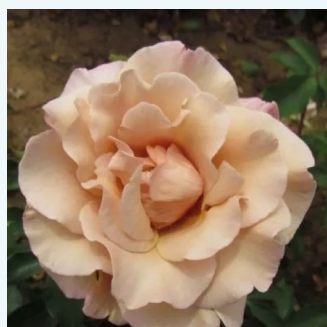

rose - Rosiers hybrides de thé
60-100 cm
moyennement parfumé - -
Márk Gergely

Rosa Burgundy™

rouge - Rosiers hybrides de thé
60-80 cm
parfum discret - -
PhenoGeno Roses

Rosa Burning Sky™

rouge-violet - Rosiers hybrides de thé
90-120 cm
parfum discret - -
O.L. "Ollie" Weeks