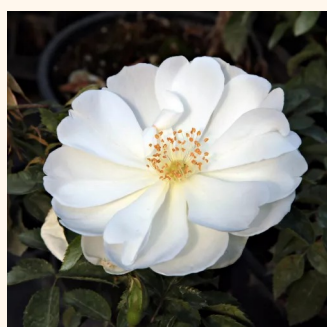

Rosa White Flower Carpet

blanche - Rosiers couvre sol
30-70 cm
parfum intense - -
Werner Noack