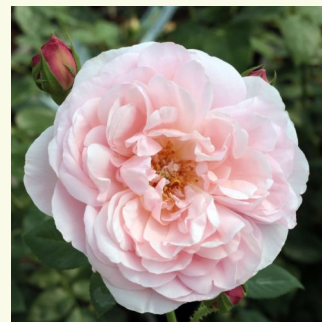

Rosa Sonia Rykiel™

rose - Rosiers nostalgique
120-150 cm
parfum intense - -
Dominique Massad