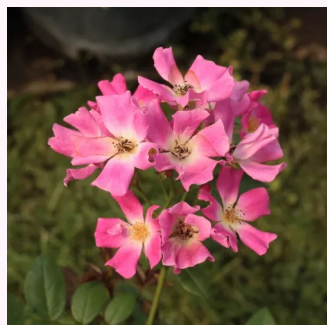

Rosa Coco®

rose - Rosiers miniatures
30-60 cm
parfum discret - -
W. Kordes & Sons

Rosa Detroit™

rouge - Rosiers miniatures
20-40 cm
parfum discret - -
-

Rosa Dream Lover

rose-mauve - Rosiers miniatures
60-70 cm
parfum discret - -
Colin A. Pearce