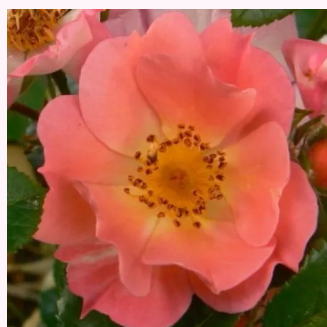

Rosa Chica Flower Circus®

rouge - Rosiers miniatures
20-40 cm
moyennement parfumé - -
W. Kordes & Sons

Rosa Ciklámén

rouge - Rosiers miniatures
20-40 cm
parfum discret - -
-

Rosa Cleopátra™

jaune - rouge - Rosiers miniatures
30-40 cm
parfum discret - -
-