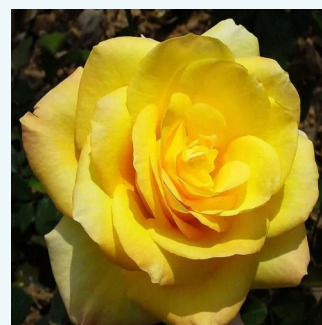

Rosa King's Ransom™

jaune - Rosiers hybrides de thé
75-150 cm
parfum intense - -
Dr. Dennison H. Morey