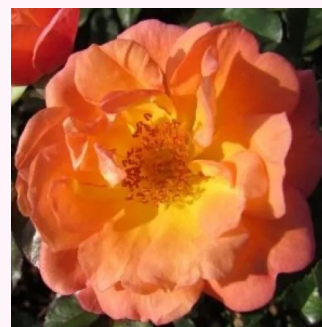

Rosa Special Friend

rose - Rosiers miniatures
40-80 cm
non parfumé - -
Gordon Kirkham

Rosa Talas

rose - blanc - Rosiers miniatures
20-30 cm
non parfumé - -
Győry Szilveszter

Rosa Tara Allison™

rouge - Rosiers miniatures
20-30 cm
parfum discret - -
Samuel Darragh McGredy IV.