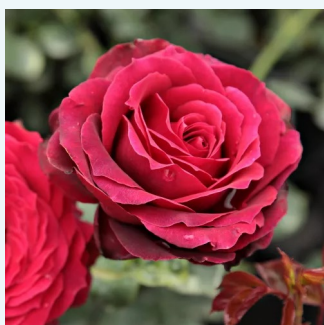

Rosa Magia Nera™

rouge - Rosiers hybrides de thé
70-110 cm
parfum discret - -
Maurice Combe