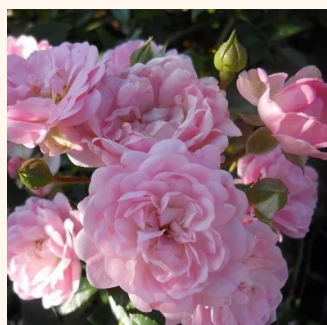

Rosa The Fairy

rose - Rosiers couvre sol
50-90 cm
non parfumé - -
Bentall, Ann