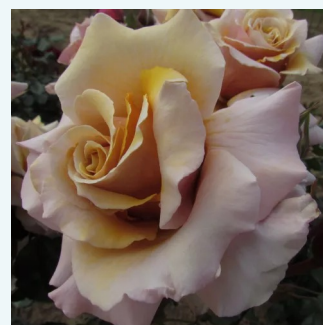

Rosa Magic Moment™

jaune - Rosiers hybrides de thé
80-90 cm
moyennement parfumé - -
John Ford