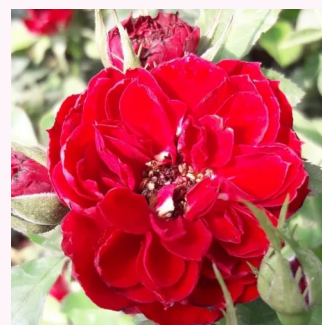

Rosa Zenta

rouge - Rosiers miniatures
30-50 cm
non parfumé - -
Márk Gergely