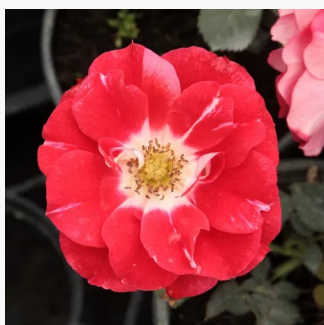

Rosa Picasso™

rouge blanc - Rosiers polyantha
60-75 cm
non parfumé - -
Samuel Darragh McGredy IV.