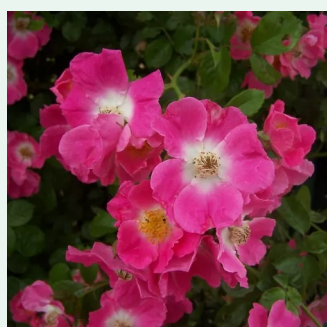

Rosa American Pillar

rose - Rosiers grimpants (Rambler,
Schlingrosen)
350-700 cm
non parfumé - -
Dr. Walter Van Fleet