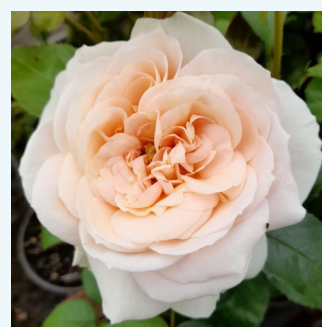

Rosa Champagne Celebration™

blanche - Rosiers hybrides de thé
90-100 cm
parfum discret - -
Rob Somerfield