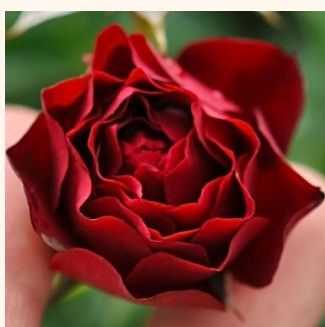

Rosa Coral™

rouge - Rosiers couvre sol
30-40 cm
parfum discret - -
PhenoGeno Roses