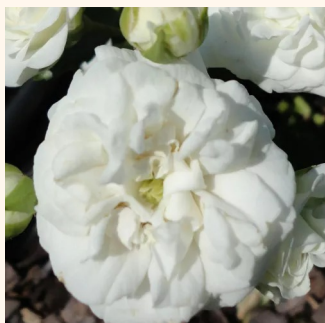

Rosa Icy Drift®

blanche - Rosiers couvre sol
30-40 cm
non parfumé - -
Alain Meilland