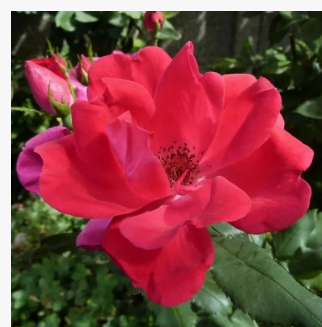

rouge blanc - Rosiers polyantha
70-80 cm
non parfumé - -
Alain Meillard

Rosa Kempelen Farkas emléke

rose - Rosiers polyantha
40-50 cm
non parfumé - -
Márk Gergely

Rosa Kimono

rose - Rosiers polyantha
80-120 cm
moyennement parfumé - -
De Ruiten Innovations BV.