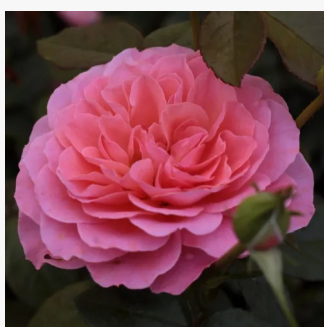

Rosa Favorite®

orange - rose - Rosiers polyantha
30-70 cm
parfum intense - -
Louis Lens

Rosa Feurio ®

orange - rose - Rosiers polyantha
120-130 cm
parfum discret - -
W. Kordes & Sons

Rosa Firebird ®

jaune - rouge - Rosiers polyantha
70-90 cm
parfum discret - -
Tim Hermann Kordes