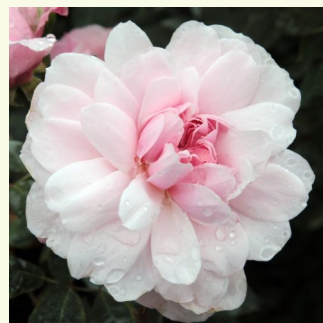

Rosa Ausorts

rose - Rosiers anglais
150-360 cm
parfum discret - -
David Austin