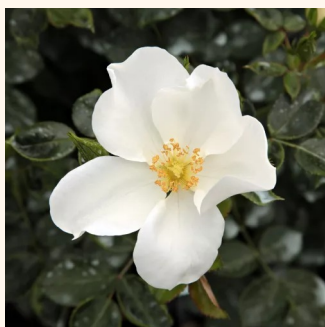

Rosa Easy Cover®

rose - Rosiers couvre sol
20-40 cm
non parfumé - -
L. Pernille Olesen

Rosa Escimo®

blanche - Rosiers couvre sol
60-90 cm
non parfumé - -
Wilhelm Kordes III.

Rosa Fairy Rouge

rouge - Rosiers couvre sol
40-80 cm
parfum discret - -
Ralph S. Moore