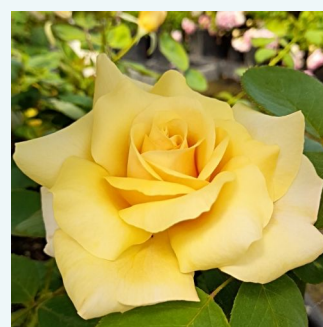

Rosa Sunblest

jaune - Rosiers hybrides de thé
90-130 cm
parfum discret - -
Mathias Tantau, Jr.