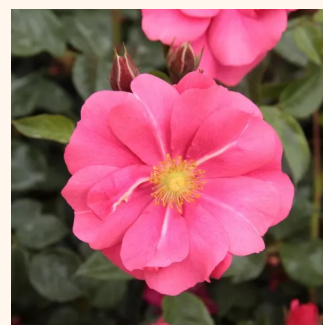

Rosa Vanity

rose - Rosiers couvre sol
30-50 cm
moyennement parfumé - -
Joseph Hardwick Pemberton