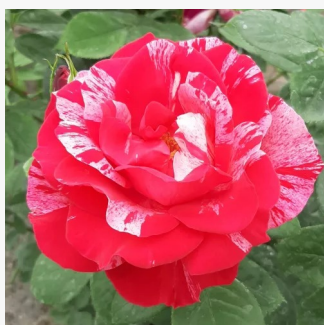

Rosa Delstrobla

rose - blanc - Rosiers polyantha
80-100 cm
parfum discret - -
Georges Delbard