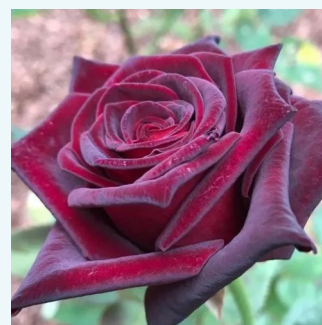

Rosa Black Baccara®

rouge - Rosiers hybrides de thé
90-100 cm
non parfumé - -
Jacques Mouchotte