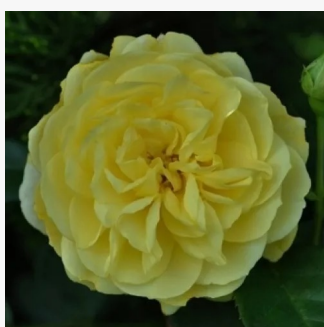

Rosa Havobog

żółty - róża rabatowa floribunda 60-80 cm
- - - -
Verschuren & Zonen