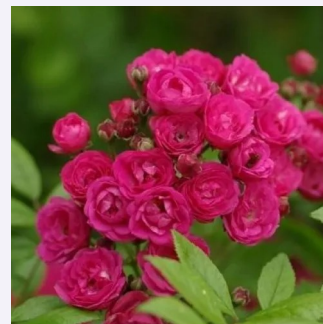

Rosa Dinky®

ciemnoróżowy - odcień magenta - róża parkowa
90-120 cm
róża o dyskretnym zapachu - zapach cytrynowy -
zapach cytrynowy
Ann Velle Boudolf