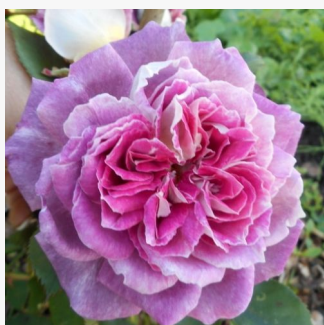

Rosa Jubile Du Prince De Monaco®

kremowy - rudy skraj płatków - róża rabatowa
floribunda
70-80 cm
róża bez zapachu - -
Alain Meilland

Rosa Katharina Zeimet®

biały - róża rabatowa polianta
30-60 cm
róża o dyskretnym zapachu - zapach konwalii -
zapach konwalii
Peter Lambert