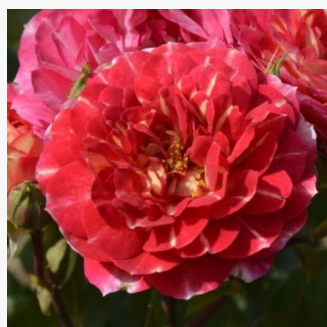

Rosa Lenka™

kremowobiałe - róża rabatowa floribunda
60-70 cm
róża o dyskretnym zapachu - - - -
PhenoGeno Roses

Rosa Léonie Lamesch

rudo-żółty - róża rabatowa polianta
60-150 cm
- - - -
Peter Lambert

Rosa Les Potes de Bedros