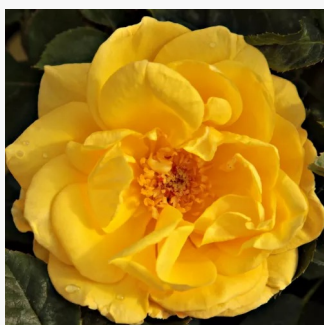

Rosa Goldbeet

ciemnożółty - róża rabatowa floribunda
120-150 cm
róża bez zapachu - -
Werner Noack