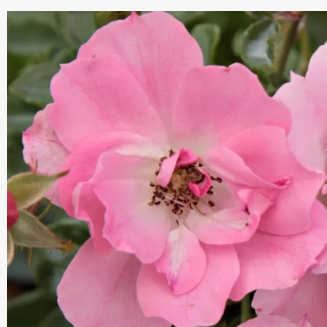

Rosa Kempelen Farkas emléke

jasnoróżowy - róża rabatowa polianta
40-50 cm
róża bez zapachu - -
Márk Gergely