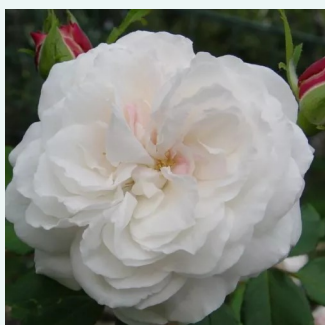

Rosa Boule de Neige

biały - historyczna - róża noisette
120-200 cm
róża o intensywnym zapachu - damasceński
aromat - damasceński aromat
François Lacharme