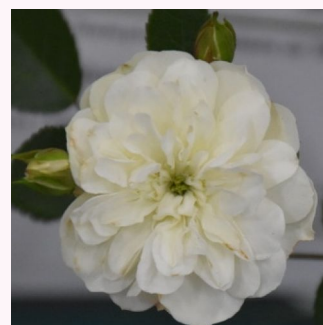

Rosa Green Ice

biały - zielony odcień - karłowa - róża
miniaturowa
30-40 cm
róża o dyskretnym zapachu - - -
Ralph S. Moore