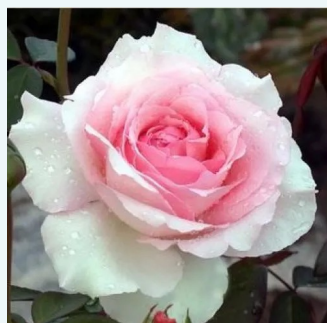

Rosa Grand Siècle™

jasnoróżowy - hybrydowa róża herbaciana
80-100 cm
róża o dyskretnym zapachu - zapach malin -
zapach malin
Georges Delbard