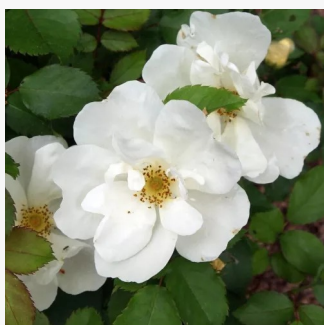

Rosa White Diamond®

biały - róża rabatowa floribunda
60-90 cm
róża o dyskretnym zapachu - - - -
Interplant

Rosa White Knock Out®

kremowobiały - róża rabatowa floribunda
60-80 cm
róża o dyskretnym zapachu - kwaśny zapach -
kwaśny zapach
William J. Radler