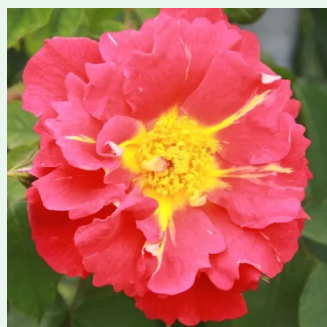

Rosa Bajazzo®

ciemnoróżowy - climber, róża pnąca
200-300 cm
róża bez zapachu - -
Tim Hermann Kordes