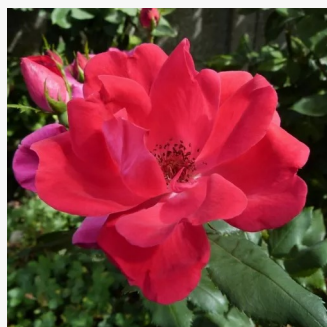

Rosa Knock Out®

wiśniowy - róża rabatowa floribunda
60-80 cm
róża bez zapachu - -
William J. Radler