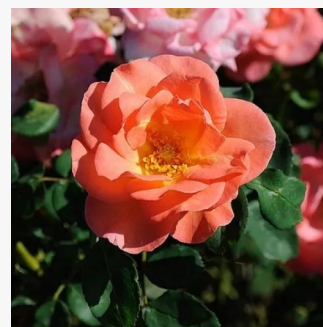

Rosa Echo

łososiowy różowy - róża rabatowa floribunda
80-100 cm
róża o dyskretnym zapachu - damasceński
aromat - damasceński aromat
Louis Lens