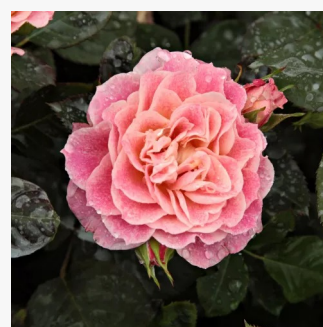

Rosa Michelle Bedrossian™

jaskrawoczerwony - druga strona płatków żółta -
róża rabatowa grandiflora - floribunda
90-120 cm
róża bez zapachu - -
Dominique Massad