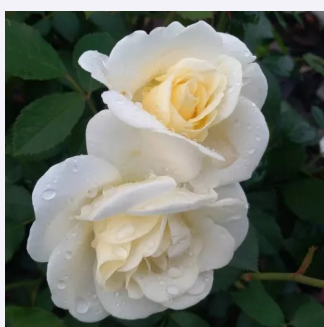

Rosa Château de Munsbach

kremowobiałe - róża parkowa
120-150 cm
róża o dyskretnym zapachu - - - -
Ann Velle Boudolf, Rudy Velle