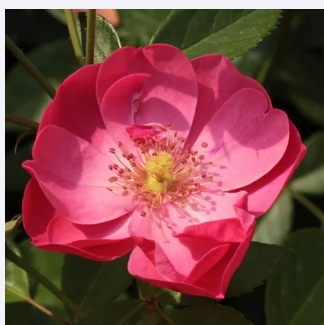

Rosa Adelaide Hoodless

-! - róża parkowa
150-190 cm
róża o dyskretnym zapachu - - - -
Henry H. Marshall

Rosa Alden Biesen

różowy - róża parkowa
150-200 cm
róża bez zapachu - -
Louis Lens

Rosa Amourin

jasnozółty - róża parkowa
150-200 cm
róża o dyskretnym zapachu - zapach moreli -
zapach moreli
Martin Vissers