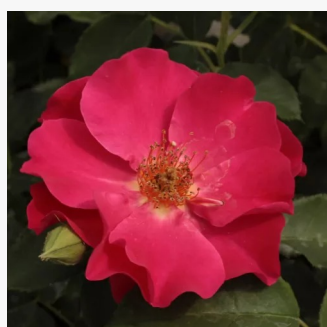

Rosa Anna Mège™

czerwony - róża rabatowa floribunda
50-100 cm
róża o dyskretnym zapachu - zapach mango -
zapach mango
Dominique Massad