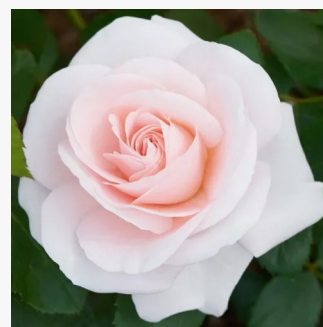

Rosa Anna Ancher™

jasnoróżowy - róża rabatowa floribunda
80-120 cm
róża o dyskretnym zapachu - kwaśny zapach -
kwaśny zapach
Mogens Nyegaard Olesen