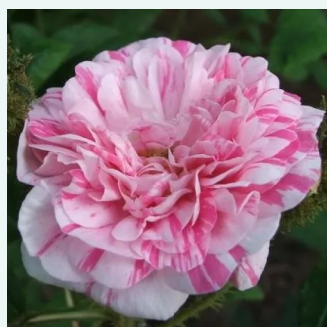

Rosa Madame Moreau

rudy - białe paski - historyczna - róża mchowa
100-120 cm
róża o intensywnym zapachu - damasceński
aromat - damasceński aromat
Robert and Moreau