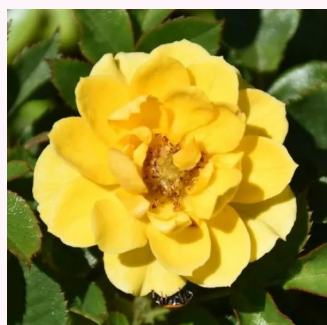

Rosa Luccy®

żółty - karłowa - róża miniaturowa
30-40 cm
róża bez zapachu - -
Enrico Barni