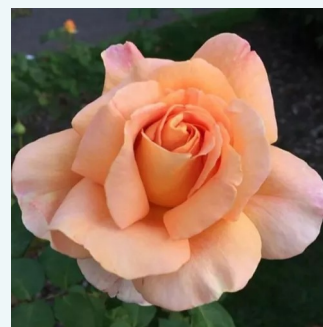

Rosa Anna Pavlova

jasnoróżowy - hybrydowa róża herbaciana
100-120 cm
róża o intensywnym zapachu - zapach mango -
zapach mango
Peter Beales

Rosa Annapurna™

biały - hybrydowa róża herbaciana
60-80 cm
róża o intensywnym zapachu - zapach bzu -
zapach bzu
Francois Dorieux II.

Rosa Anne Marie Trechslin™

ciemnoróżowy - hybrydowa róża herbaciana
80-120 cm
róża o intensywnym zapachu - zapach piżmowy -
zapach piżmowy
Meilland International

Rosa Anniversary Waltz™

kremowobiały - jasnoróżowy skraj płatków -
hybrydowa róża herbaciana
75-90 cm
róża o intensywnym zapachu - zapach jabłka -
zapach jabłka
Ronnie Rawlins