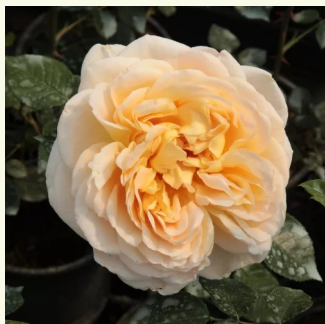

Rosa Felidaé™

żółty - róža nostalgiczna
100-120 cm
róža o intensywnym zapachu - zapach jabłka -
zapach jabłka
Heinrich Schultheis