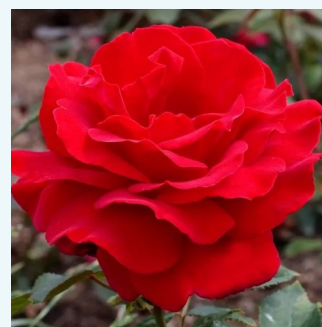

Rosa Victor Hugo®

ciemnorudny - hybrydowa róża herbaciana
90-100 cm
róża o intensywnym zapachu - cynamonowy
aromat - cynamonowy aromat
Marie-Louise (Louissette) Meilland