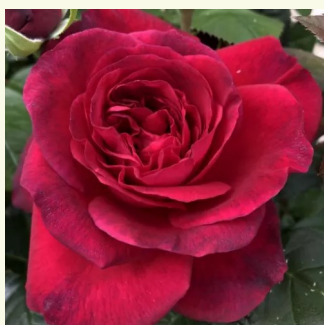

Rosa La Rose Monsieur

rudy - róža nostalgiczna
100-150 cm
róža o intensywnym zapachu - zapach
brzoskwini - zapach brzoskwini
Arnaud Delbard