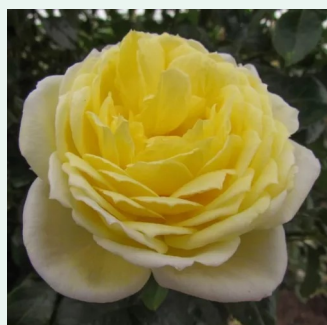

Rosa Perpetually Yours

jasnozółty - climber, róża pnąca
300-500 cm
róża o dyskretnym zapachu - zapach waniliowy -
zapach waniliowy
Harkness

Rosa Perseus

cytrynowy - climber, róża pnąca
200-300 cm
róża o intensywnym zapachu - zapach
goździków - zapach goździków
Felfedezte - pharmaROSA®