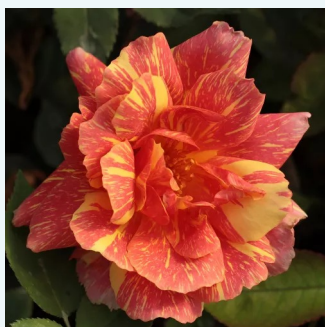

Rosa Alexander™

ciemnopomarańczowy - hybrydowa róża
herbaciana
100-180 cm
róża o dyskretnym zapachu - owocowy zapach -
owocowy zapach
Harkness & Co.

Rosa Allégresse™

czerwony - hybrydowa róża herbaciana
50-150 cm
róża bez zapachu - -
Marcel Robichon

Rosa Altesse™ 75

biały - różowy skraj płatków - hybrydowa róża
herbaciana
50-150 cm
róża o intensywnym zapachu - owocowy zapach
- owocowy zapach
Marie-Louise (Louisette) Meilland

Rosa Ambassador™

pomarańczowy - różowy odcień - hybrydowa
róża herbaciana
100-140 cm
róża bez zapachu - -
Marie-Louise Paolino