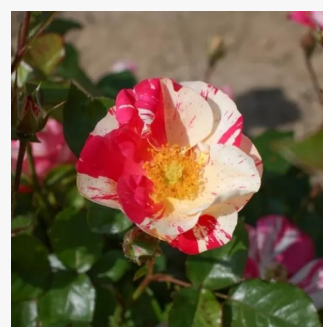

Rosa Dickylie

różowy - białe paski - róża rabatowa floribunda
50-60 cm
róża o dyskretnym zapachu - zapach róży
stulistnej - zapach róży stulistnej
Colin Dickson