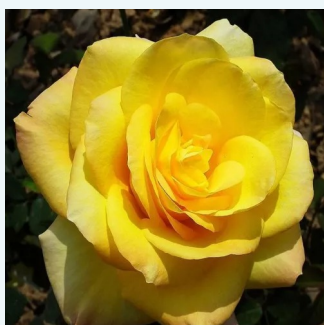

Rosa King's Ransom™

żółty - hybrydowa róża herbaciana
75-150 cm
róża o intensywnym zapachu - zapach miodu -
zapach miodu
Dr. Dennison H. Morey