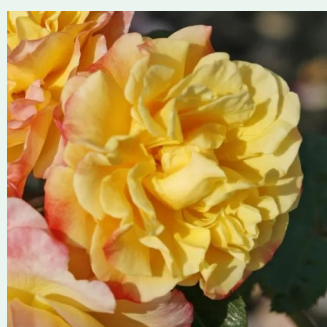

Rosa Momo

rudy - climber, róža pnąca
200-250 cm
róža o dyskretnym zapachu - zapach grejfruta -
zapach grejfruta
Werner Noack

Rosa Monna Lisa®

biały - climber, róža pnąca
250-600 cm
róža o dyskretnym zapachu - zapach herbaty -
zapach herbaty
Ismeretlen