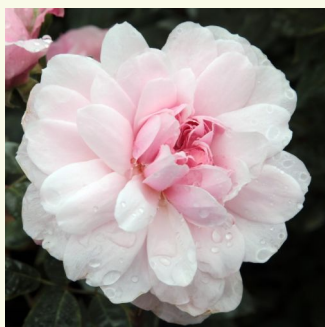

Rosa Auslight

różowy - róža angielska
120-240 cm
róža o intensywnym zapachu - zapach piżmowy -
zapach piżmowy
David Austin

Rosa Ausmary

różowy - róža angielska
120-150 cm
róža o intensywnym zapachu - zapach moreli -
zapach moreli
David Austin

Rosa Ausmas

żółty - róža angielska
150-300 cm
róža o intensywnym zapachu - cynamonowy
aromat - cynamonowy aromat
David Austin

Rosa Ausmoon

żółty - róža angielska
120-150 cm
róža o intensywnym zapachu - zapach herbaty -
zapach herbaty
David C. H. Austin