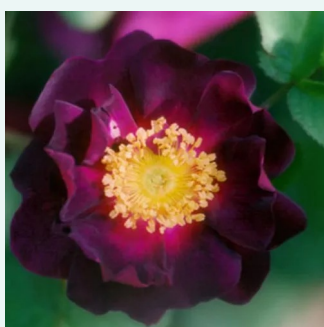

Rosa Tuscany Superb

purpurowy - historyczna - róża gallica
100-150 cm
róża o dyskretnym zapachu - zapach róży
stulistnej - zapach róży stulistnej
Thomas Rivers & Son Ltd.