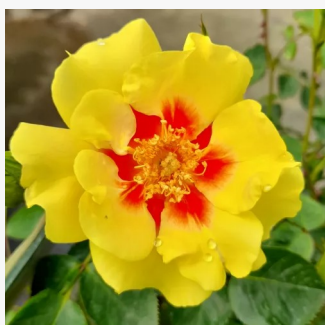

Rosa Eye of the Tiger

jasnożółty - rudy środek - róża rabatowa floribunda
70-90 cm
róża o dyskretnym zapachu - zapach konwalii -
zapach konwalii
Christopher H. Warner