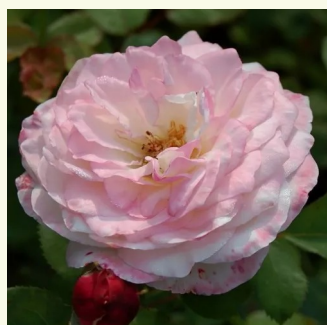

Rosa Diadal™

jasnoróżowy - róža nostalgiczna
100-150 cm
róža o dyskretnym zapachu - zapach jabłka -
zapach jabłka

Rosa Du Châtelet

różowy - róža nostalgiczna
80-100 cm
róža o dyskretnym zapachu - zapach brzoskwini
- zapach brzoskwini
Bernard Sauvageot

Rosa Eliane Gillet™

biały - czerwony skraj płatków - róža
nostalgiczna
80-120 cm
róža o dyskretnym zapachu - zapach moreli -
zapach moreli
Dominique Massad

Rosa Elizabeth Stuart

w kolorze brzoskwiniowym - róža nostalgiczna
100-120 cm
róža o intensywnym zapachu - damasceński
aromat - damasceński aromat
Dominique Massad