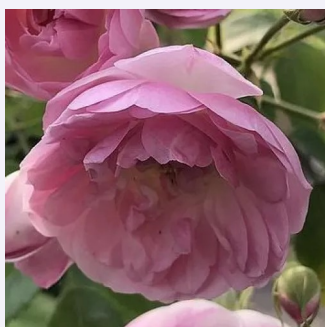

Rosa Meicoloss

rudy - różowy odcień - róża parkowa
100-120 cm
róża bez zapachu - -
Meiland International

Rosa Moyesii 'Eos'

rudy - dzika róża
250-300 cm
róża o dyskretnym zapachu - - - -
Ruys

Rosa Mozart

różowo-biały - róża parkowa
80-150 cm
róża o dyskretnym zapachu - zapach cytrynowy -
zapach cytrynowy
Peter Lambert