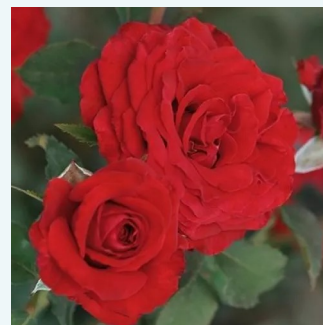

Rosa Carmine™

ciemnorudy - hybrydowa róża herbaciana
50-60 cm
róża o dyskretnym zapachu - zapach waniliowy -
zapach waniliowy
PhenoGeno Roses