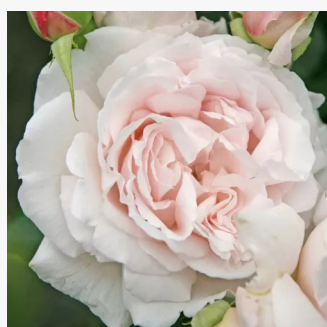

Rosa Constanze Mozart®

jasnoróżowy - róża rabatowa floribunda
80-100 cm
róża o intensywnym zapachu - zapach waniliowy
- zapach waniliowy
W. Kordes & Sons