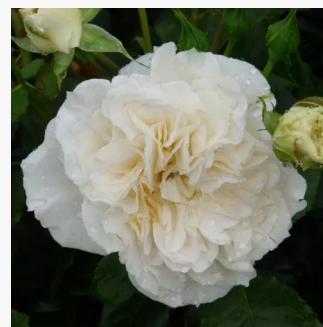

Rosa Pétilante de Saint-Galmier

ciemnoróżowy - róża rabatowa polianta
60-90 cm
róża o dyskretnym zapachu - zapach malin -
zapach malin
Fabien Ducher

Rosa Petticoat®

kremowy - róża rabatowa floribunda
80-120 cm
róża o dyskretnym zapachu - zapach jabłka -
zapach jabłka
Tim Hermann Kordes