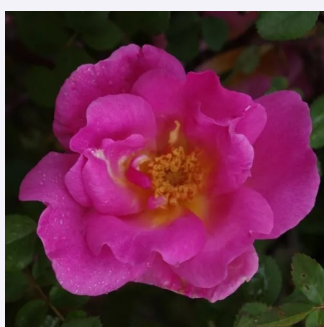

Rosa Marguerite Hilling

różowy - róża parkowa
200-250 cm
róża o dyskretnym zapachu - - - -
Thomas Hilling