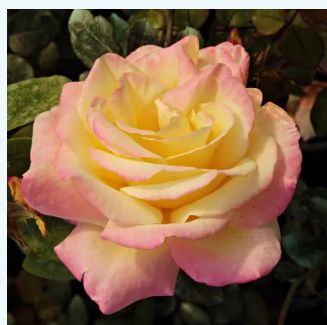

Rosa Horticolor™

żółty - różowy skraj płatków - hybrydowa róża herbaciana
90-100 cm
róża o dyskretnym zapachu - zapach moreli -
zapach moreli
Louis Laperrière