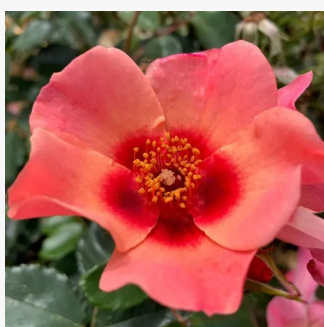

Rosa For Your Eyes Only

łososiowo różowy - wewnętrzna strona płatków
ciemna - róża rabatowa floribunda
70-90 cm
róża o dyskretnym zapachu - owocowy zapach -
owocowy zapach
Christopher H. Warner