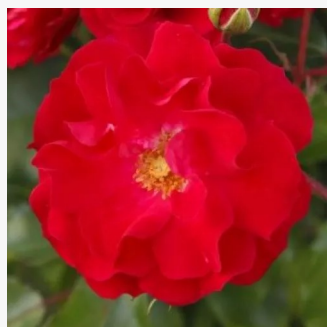

Rosa Rotilia®

karmazynowo rudy - róża rabatowa floribunda
60-80 cm
róża o dyskretnym zapachu - zapach grejfruta -
zapach grejfruta
Wilhelm Kordes III.