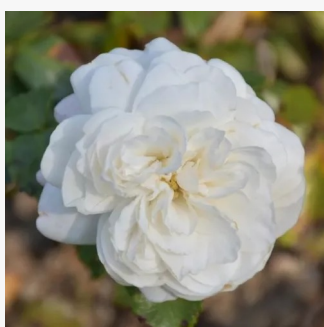

Rosa Fairy Dust

biały - róża rabatowa polianta
50-60 cm
umiarkowanie pachnąca róża - zapach
brzoskwini - zapach brzoskwini
Christian Evers