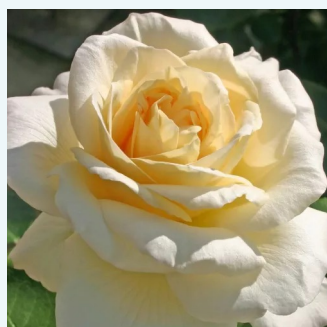

Rosa La Perla®

kremowobiały - hybrydowa róża herbaciana
80-100 cm
róża o dyskretnym zapachu - zapach słodki -
zapach słodki
Tim Hermann Kordes