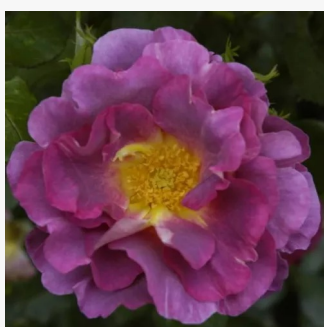

Vittorio Barni

Rosa Black Forest Rose®

rudy - róża rabatowa floribunda
60-70 cm
róża bez zapachu - -
Tim Hermann Kordes

Rosa Blanc Meillandecor®

biały - róża rabatowa floribunda
50-80 cm
róża bez zapachu - -
Marie-Louise (Louissette) Meilland