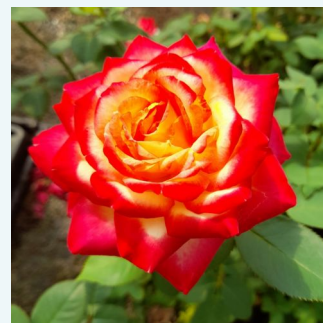

Rosa Berill

rudo-żółty - hybrydowa róża herbaciana
70-80 cm
róża o dyskretnym zapachu - zapach jabłka -
zapach jabłka
Discovered by - pharmaROSA®