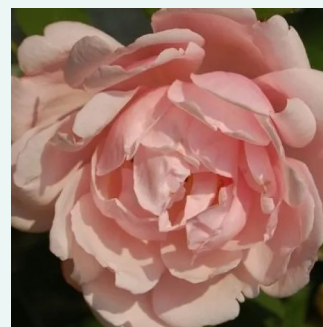

Rosa Albertine

łososiowy różowy - historyczna - rambler, róża
pnąca
200-600 cm
róża o dyskretnym zapachu - owocowy zapach -
owocowy zapach
Brent C. Dickerson