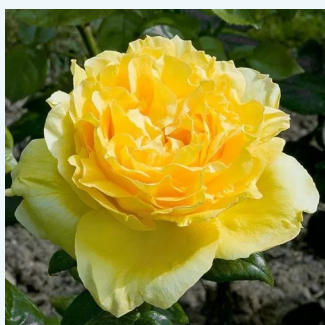

Rosa Souvenir de Marcel Proust™

żółty - hybrydowa róża herbaciana
60-80 cm
róża o intensywnym zapachu - zapach konwalii -
zapach konwalii
Georges Delbard