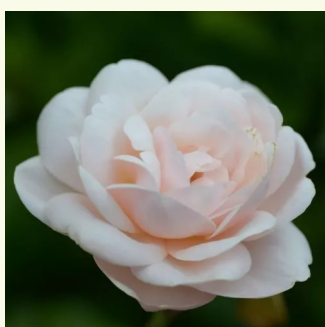

Rosa Vichy®

jasnoróżowy - róža nostalgiczna
80-100 cm
róža o intensywnym zapachu - zapach konwalii -
zapach konwalii
G. Delbard