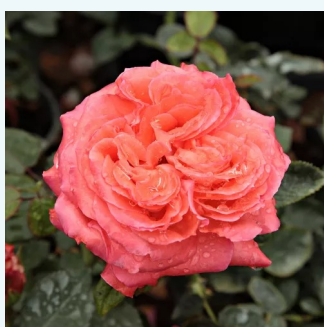

Rosa Queen of Roses®

rudy - druga strona płatków maślanożółta -
hybrydowa róża herbaciana
130-170 cm
umiarkowanie pachnąca róża - zapach anyżu -
zapach anyżu
Reimer Kordes