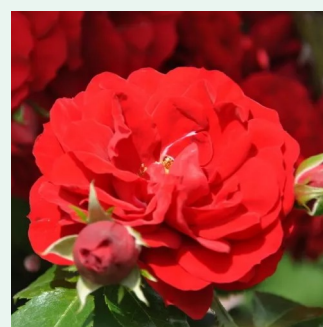

Rosa Amadeus®

czerwony - climber, róża pnąca
200-250 cm
róża o dyskretnym zapachu - owocowy zapach -
owocowy zapach
W. Kordes & Sons