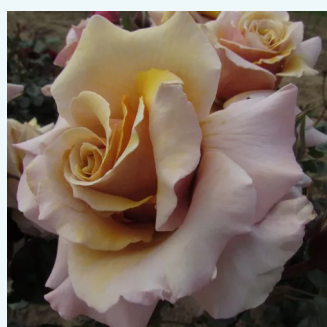

Rosa Magic Moment™

miodowozółty - fioletowy odcień - hybrydowa
róża herbaciana
80-90 cm
umiarkowanie pachnąca róża - cynamonowy
aromat - cynamonowy aromat
John Ford