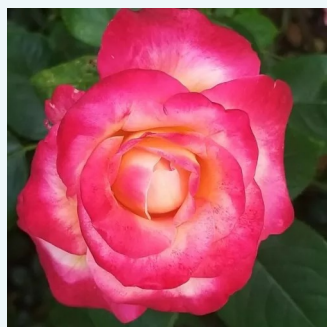

Rosa Barolbcel

rudo-żółty - hybrydowa róża herbaciana
90-100 cm
róża o dyskretnym zapachu - zapach cytrynowy -
zapach cytrynowy
Roseaies Barth