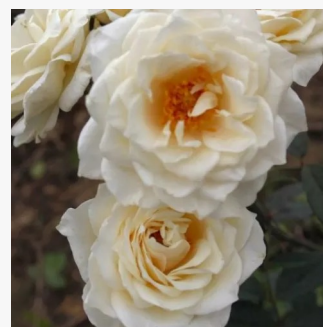

Rosa Orange Sensation®

pomarańczowy - róža rabatowa floribunda
80-90 cm
róža o dyskretnym zapachu - zapach moreli - zapach moreli
Gerrit De Ruiter

Rosa Orangerie®

pomarańczowy - róža rabatowa floribunda
75-90 cm
róža bez zapachu - -
W. Kordes & Sons