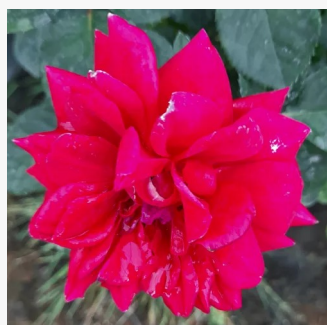

Rosa Sissek™

rudym - róża rabatowa floribunda
60-80 cm
róża o dyskretnym zapachu - zapach piżma -
zapach piżma
L. Pernille Olesen, Mogens Nyegaard Olesen