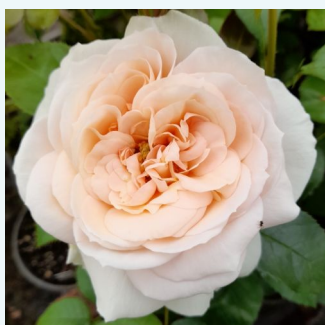

Rosa Centennial Star™

żółcisty - różowy skraj płatków - hybrydowa róża
herbaciana
80-120 cm
róża o intensywnym zapachu - zapach słodki -
zapach słodki
Alain Meilland

Rosa Cha-Cha

pomarańczowy - różowy odcień - hybrydowa
róża herbaciana
60-80 cm
róża o dyskretnym zapachu - zapach miodu -
zapach miodu
Kikuo Teranishi