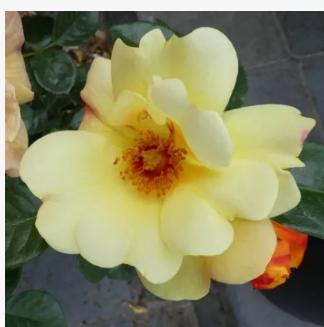

Rosa Kenendure

żółty - róża rabatowa floribunda
50-60 cm
róża bez zapachu - -
David Kenny