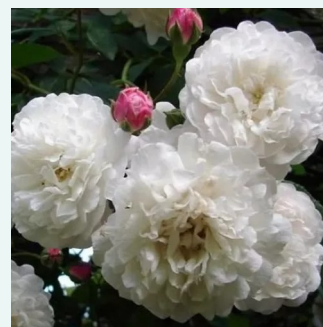

Rosa Félicité et Perpétue

biały - jasnoróżowy odcień - historyczna -
rambler, róża pnąca
450-610 cm
róża o intensywnym zapachu - zapach
goździków - zapach goździków
Antoine A. Jacques