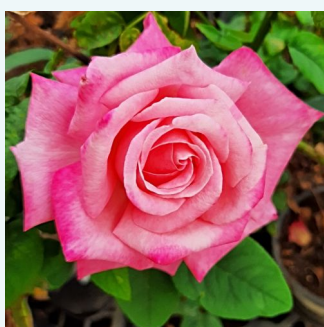

Rosa Kordes' Perfecta®

kremowy - różowy skraj płatków - hybrydowa róża herbaciana
130-170 cm
róża o intensywnym zapachu - truskawkowy
aromat - truskawkowy aromat
Reimer Kordes

Rosa Kós Károly emléke

różowy - hybrydowa róża herbaciana
60-70 cm
róża o dyskretnym zapachu - zapach piżma -
zapach piżma
Márk Gergely