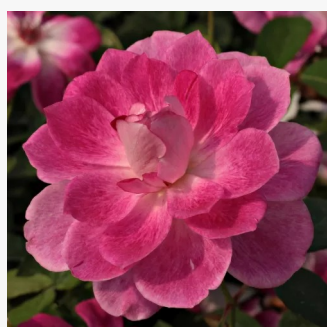

Rosa Regensberg™

różowy - biały skraj płatków - róża rabatowa
floribunda
30-70 cm
róża o dyskretnym zapachu - zapach goździków
- zapach goździków
Samuel Darragh McGredy IV.