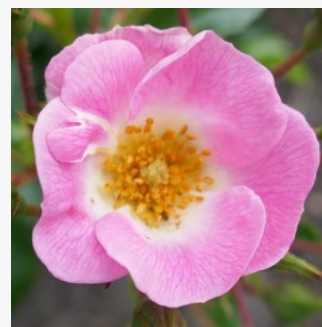

Rosa Sirona

różowy - róża rabatowa floribunda
80-100 cm
róża o dyskretnym zapachu - zapach goździków
- zapach goździków
Martin Vissers