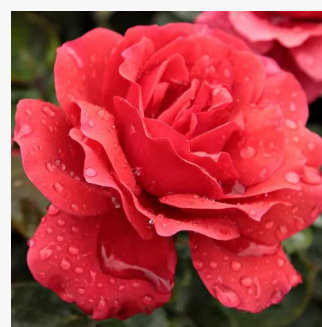

Rosa Sammetglut®

ciemnoczerwony - róża rabatowa grandiflora -
floribunda
90-150 cm
róża o dyskretnym zapachu - zapach herbaty -
zapach herbaty
Wilhelm J.H. Kordes II.