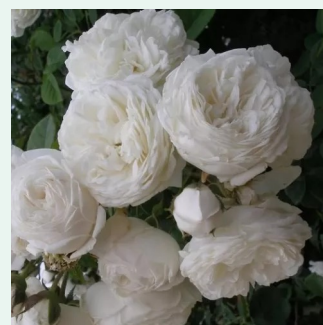

Rosa Long John Silver

biały - rambler, róża pnąca
500-600 cm
róża o dyskretnym zapachu - zapach waniliowy -
zapach waniliowy
Michael Henry Horvath