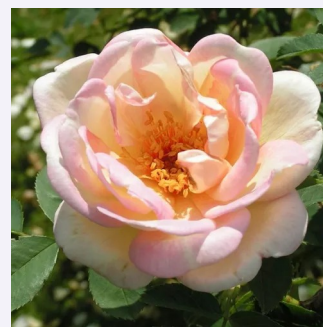

Rosa Frühlingsduft

żółty - dzika róża
250-395 cm
róża o intensywnym zapachu - zapach fiołków -
zapach fiołków
Wilhelm J.H. Kordes II.