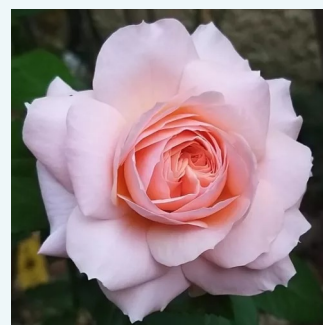

Rosa Panoldap

łososiowy różowy - pomarańczowy odcień -
hybrydowa róża herbaciana
60-80 cm
róża o dyskretnym zapachu - zapach herbaty -
zapach herbaty
Bernard Panozzo