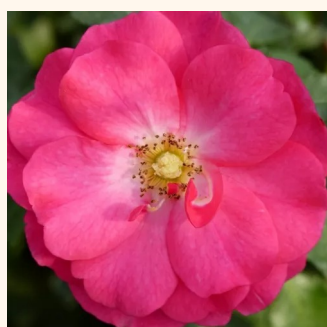

Rosa Footloose™

różowy - róża okrywowa
80-100 cm
róża bez zapachu - -
Hans Jürgen Evers