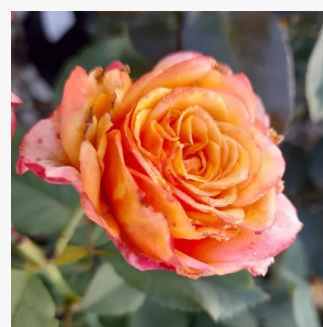

Rosa La Villa Cotta®

żółty - różowy odcień - róża rabatowa grandiflora -
floribunda
90-120 cm
róża o dyskretnym zapachu - zapach piżma -
zapach piżma
W. Kordes' Söhne®