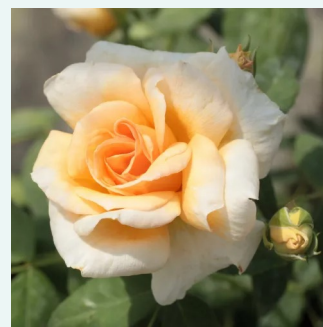

Rosa Crépuscule

w kolorze brzoskwiowym - historyczna - róża
noisette
180-400 cm
róża o intensywnym zapachu - zapach grejfruta
- zapach grejfruta
Francis Dubreuil