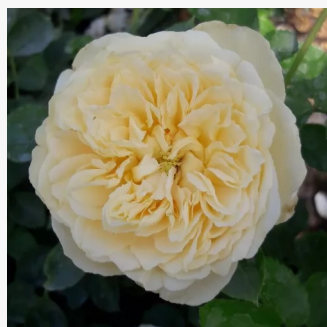

Rosa Lemon™

jasnozółty - róża rabatowa floribunda
80-90 cm
róża o intensywnym zapachu - owocowy zapach
- owocowy zapach
PhenoGeno Roses