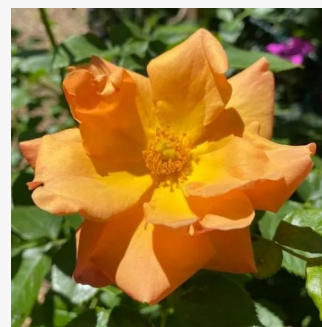

Rosa Charming

pomarańczowy - róża rabatowa floribunda
50-60 cm
róża bez zapachu - -
David Kenny