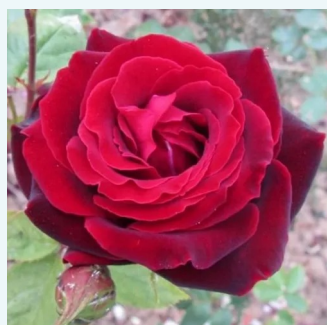

Rosa Perla Negra

rudy - hybrydowa róża herbaciana
80-100 cm
róża bez zapachu - -
G. Delbard