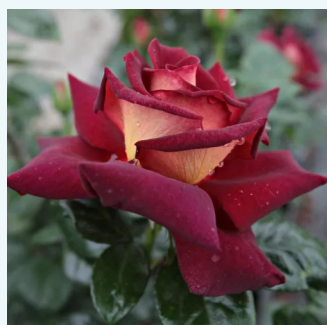

Rosa Ducher 1845

rudy - hybrydowa róża herbaciana
90-100 cm
róża o intensywnym zapachu - zapach piżma -
zapach piżma
Fabien Ducher

Rosa Eddy Mitchell®

bordowy - druga strona płatków żółta -
hybrydowa róża herbaciana
50-60 cm
róża o intensywnym zapachu - zapach malin -
zapach malin
Meilland International