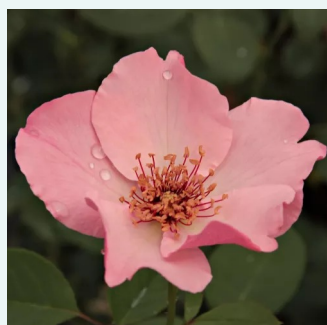

Rosa Comte de Chambord

różowy - historyczna - róża portland
90-150 cm
róża o intensywnym zapachu - zapach cytrynowy
- zapach cytrynowy
Robert and Moreau

Rosa Coupe d'Hébé

różowy - historyczna - róża bourbon
180-250 cm
róża o intensywnym zapachu - zapach słodki -
zapach słodki
Jean Laffay

Rosa Crépuscule

w kolorze brzoskwiowym - historyczna - róża
noisette
180-400 cm
róża o intensywnym zapachu - zapach grejfruta
- zapach grejfruta
Francis Dubreuil

Rosa Dainty Bess

jasnoróżowy - historyczna - róża herbaciana
60-130 cm
róża o dyskretnym zapachu - zapach herbaty -
zapach herbaty
Wm. E. B. Archer & Daughter