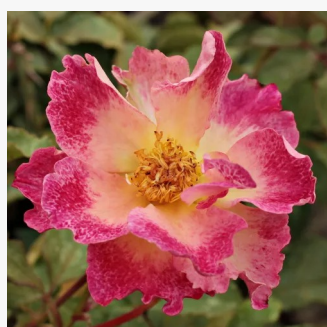

Rosa Alfred Manessier™

żółty - jaskraworudy skraj płatków - róža
rabatowa grandiflora
90-120 cm
róža o intensywnym zapachu - zapach miodu -
zapach miodu
Dominique Massad