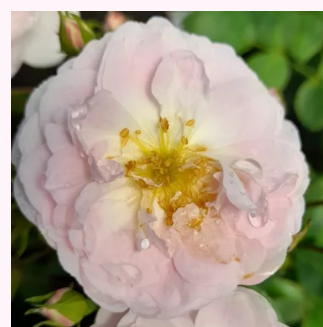

Rosa Cleopátra™

żółto - czerwony - karłowa - róża miniaturowa
30-40 cm
róża o dyskretnym zapachu - zapach herbaty -
zapach herbaty

Rosa Coco®

pomarańczowy - różowy odcień - karłowa - róża
miniaturowa
30-60 cm
róża o dyskretnym zapachu - zapach moreli -
zapach moreli
W. Kordes & Sons