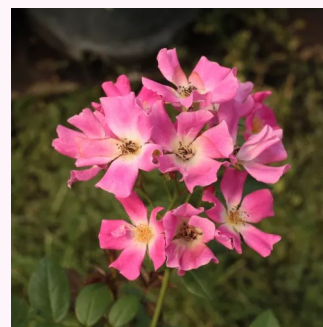

Rosa Ernye

jaskraworóżowy - karłowa - róża miniaturowa
50-60 cm
róża bez zapachu - -
Márk Gergely