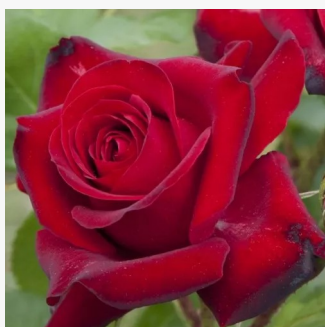

Rosa Niccolo Paganini®

ciemnorudy - róża rabatowa floribunda
70-90 cm
róża o dyskretnym zapachu - zapach malin -
zapach malin
Alain Meilland