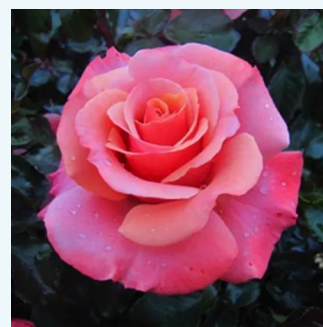

Rosa Truly Scrumptious™

różowy - pomarańcowy odcień - hybrydowa róża
herbaciana
80-90 cm
róża o dyskretnym zapachu - zapach przypraw -
zapach przypraw
Edward Smith