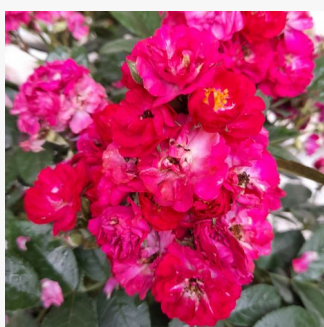

Rosa Steel Fabric

różowy - róża rabatowa floribunda
60-90 cm
róża bez zapachu - -
Discovered by - pharmaROSA®