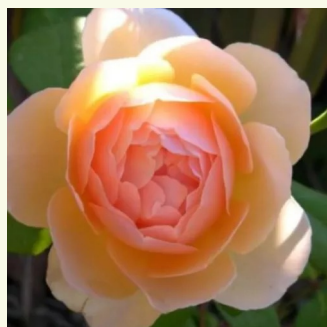

Rosa Ausjo

w kolorze brzoskwiniowym - odcień żółty - róža angielska
90-120 cm
róža o intensywnym zapachu - zapach konwalii -
zapach konwalii
David Austin