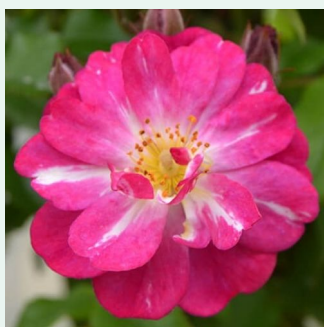

Rosa Dentelle de Bruxelles

różowy - climber, róža pnąca
150-200 cm
róža o dyskretnym zapachu - - -
Louis Lens