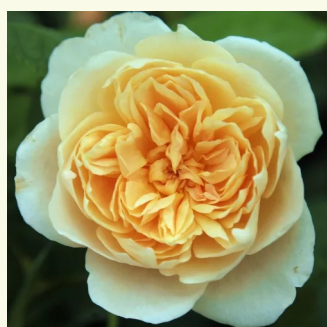

Rosa Jayne Austin

żółty - róža angielska
90-215 cm
róža o intensywnym zapachu - zapach miodu -
zapach miodu
David Austin