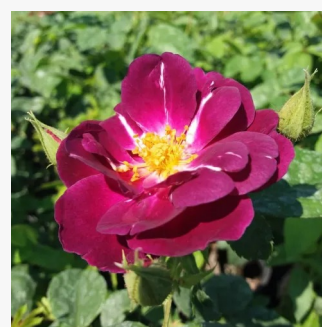

Rosa Forever Royal™

fioletowy - róża rabatowa floribunda
90-100 cm
róża o dyskretnym zapachu - cynamonowy
aromat - cynamonowy aromat
Frank R. Cowlishaw