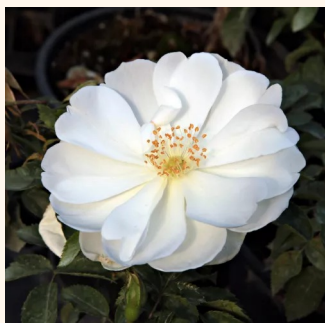

Rosa Vanity

ciemnoróżowy - róża okrywowa
30-50 cm
umiarkowanie pachnąca róża - zapach bzu -
zapach bzu
Joseph Hardwick Pemberton

Rosa White Flower Carpet

biały - róża okrywowa
30-70 cm
róża o intensywnym zapachu - zapach
brzoskwini - zapach brzoskwini
Werner Noack