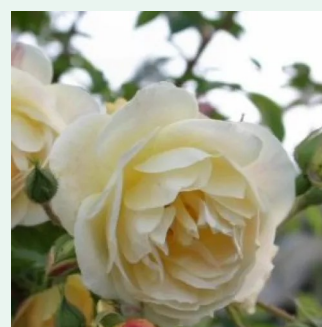

Rosa Scarman's Golden Rambler

żółty - rambler, róža pnąca
250-600 cm
umiarkowanie pachnąca róža - zapach
brzoskwini - zapach brzoskwini
John Scarman