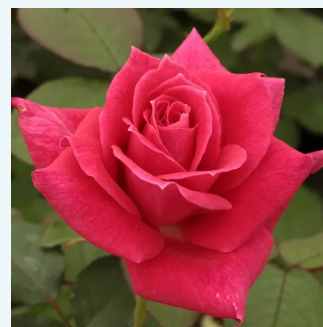

Rosa Sasad

ciemnoróżowy - hybrydowa róża herbaciana
80-120 cm
umiarkowanie pachnąca róża - zapach przypraw
- zapach przypraw
Márk Gergely