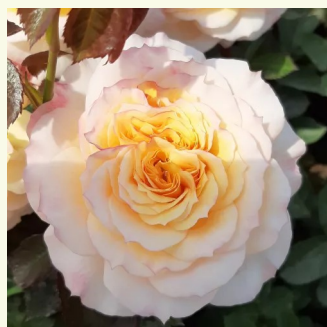

Rosa Georges Denjean™

żółty - pomarańczowy odcień - róža nostalgiczna
80-100 cm
róža o intensywnym zapachu - zapach róży
stulistnej - zapach róży stulistnej
Dominique Massad