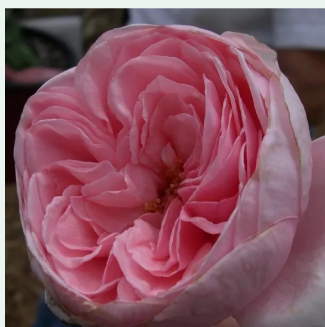

Rosa Deléri

jasnoróżowy - climber, róža pnąca
160-180 cm
róža o intensywnym zapachu - zapach mango -
zapach mango
Georges Delbard