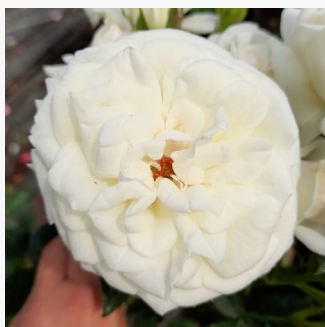

Rosa Zahara™

biały - róża rabatowa floribunda

60-80 cm

róża o intensywnym zapachu - kwaśny zapach -
kwaśny zapach

L. Pernille Olesen, Mogens Nyegaard Olesen