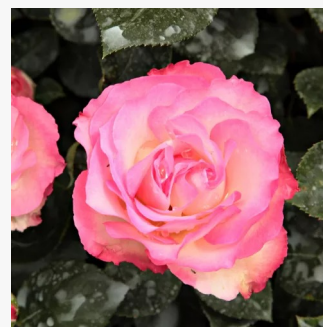

Rosa Bordure Rose™

biały - różowy skraj płatków - róża rabatowa
floribunda
80-90 cm
róża o dyskretnym zapachu - cynamonowy
aromat - cynamonowy aromat
Georges Delbard