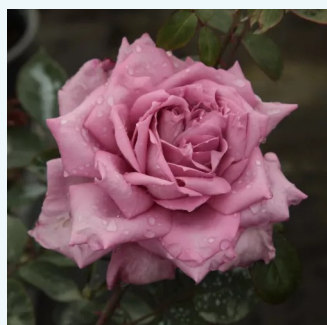

Rosa Orchid Masterpiece™

różowy - fioletowy skraj płatków - hybrydowa
róża herbaciana
50-150 cm
róża o dyskretnym zapachu - zapach fiołków -
zapach fiołków
Eugene S. Boerner