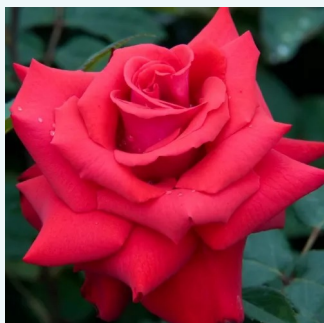

Rosa Grande Amore®

czerwony - hybrydowa róża herbaciana
80-90 cm
róża o dyskretnym zapachu - zapach piżmowy -
zapach piżmowy
Tim Hermann Kordes