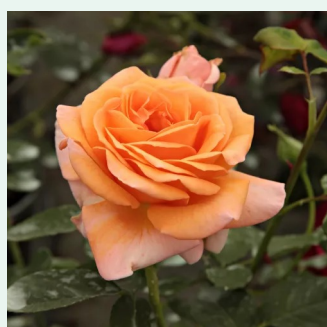

Rosa Rozália

pomarańczowy - climber, róža pnąca
200-300 cm
róža o dyskretnym zapachu - zapach słodki -
zapach słodki
Márk Gergely