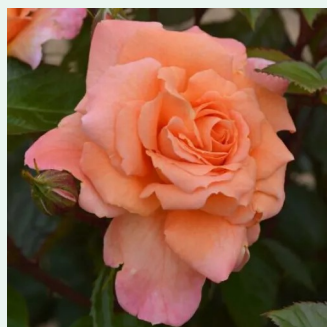

Rosa Scent From Heaven

brzoskwińowo-różowy kolor - climber, róża pnąca
630-650 cm
róża o intensywnym zapachu - owocowy zapach
- owocowy zapach
Christopher H. Warner