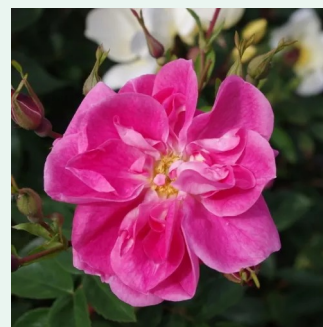

Rosa William Baffin

różowy - climber, róža pnąca
200-300 cm
róža o dyskretnym zapachu - - - -
Dr. Felicitas Svejda