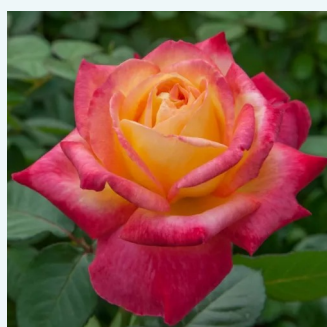

Rosa Pullman Orient Express®

żółty - różowy skraj płatków - hybrydowa róża herbaciana
80-90 cm
róża o dyskretnym zapachu - truskawkowy
aromat - truskawkowy aromat
Ping Lim; Jerry F. Twomey