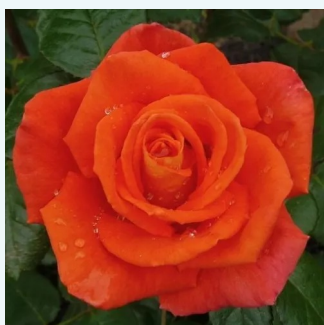

Rosa Monica®

pomarańczowy - druga strona płatków żółta -
hybrydowa róża herbaciana
90-160 cm
róża o dyskretnym zapachu - zapach słodki -
zapach słodki
Mathias Tantau, Jr.