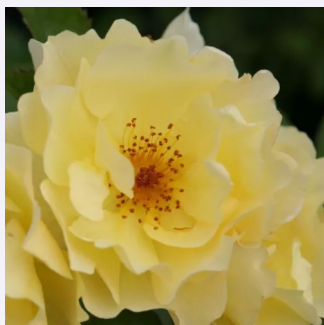

Rosa Goldspatz®

jasnozółty - róża parkowa
120-200 cm
róża bez zapachu - -
W. Kordes' Söhne®