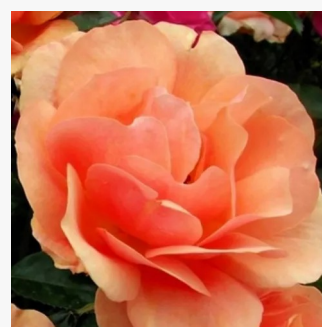

Rosa Alison™ 2000

pomarańczowy - róža rabatowa floribunda
40-60 cm
róža o dyskretnym zapachu - kwaśny zapach -
kwaśny zapach
Pflanzen-Kontor