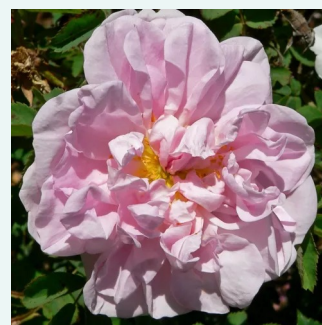

Rosa Stanwell Perpetual

biały - różowy odcień - historyczna - hybrydowa
róża perpetual
180-250 cm
róża o dyskretnym zapachu - zapach moreli -
zapach moreli
C. Brown