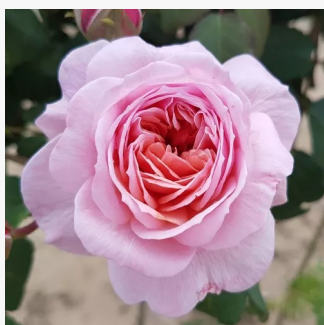

Rosa Eeuwige Passie

różowy - róża rabatowa floribunda
60-90 cm
róża o intensywnym zapachu - zapach herbaty -
zapach herbaty
Martin Vissers