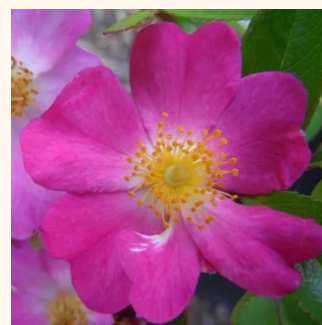

Rosa Fil des Saisons®

ciemnoróżowy - róża okrywowa
30-50 cm
róża o dyskretnym zapachu - zapach cytrynowy -
zapach cytrynowy
Ann Velle Boudolf