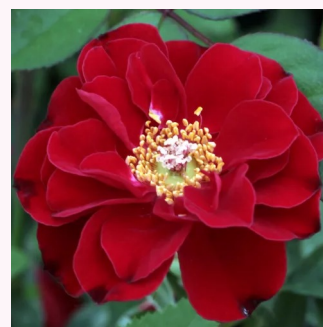

Rosa Fekete István

bordowy - karłowa - róża miniaturowa
20-50 cm
róża o dyskretnym zapachu - zapach fiołków -
zapach fiołków
Márk Gergely