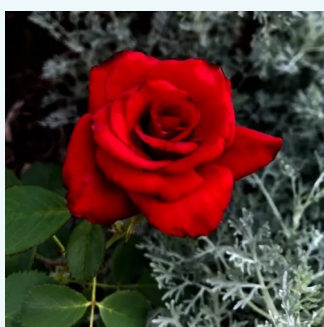

Rosa Kardinal

ciemnoczerwony - hybrydowa róża herbaciana
80-100 cm
umiarkowanie pachnąca róża - - -
Max Krause