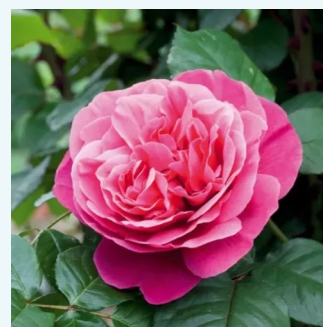

Rosa Line Renaud

różowy - hybrydowa róża herbaciana
80-100 cm
róża o intensywnym zapachu - zapach cytrynowy
- zapach cytrynowy
Meilland International