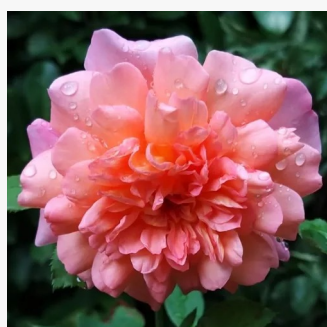

Rosa Jardin d'Entéoulet

w kolorze brzoskwiowym - odcień
pomarańczowy - róża rabatowa grandiflora -
floribunda
90-120 cm
róża o intensywnym zapachu - - - -
Jérôme Rateau