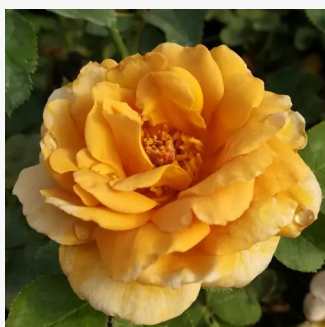

Rosa Honey Dijon™

żółty - jasnobrązowy odcień - róża rabatowa
grandiflora - floribunda
100-150 cm
umiarkowanie pachnąca róża - kwaśny zapach -
kwaśny zapach
James A. Sproul