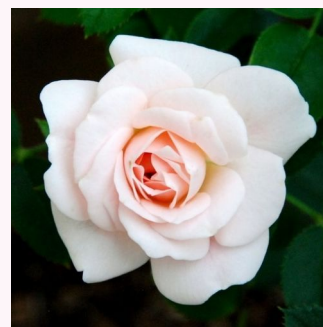

Rosa Little Sunset®

żółty - czerwony skraj płatków - karłowa - róża miniaturowa
25-40 cm
róża bez zapachu - -
W. Kordes & Sons

Rosa Lollipop™

karminowordy - karłowa - róża miniaturowa
20-40 cm
róża o dyskretnym zapachu - - - -
Ralph S. Moore