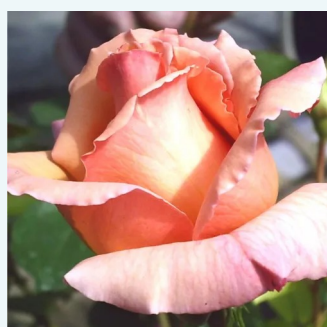

Rosa Tiffany

łososiowy różowy - hybrydowa róża herbaciana
90-150 cm
róża o intensywnym zapachu - zapach goździków -
zapach goździków
Robert V. Lindquist