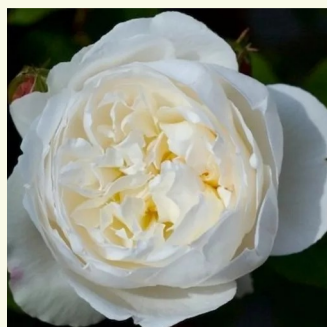

Rosa White Mary Rose™

biały - róža angielska
100-120 cm
róža o dyskretnym zapachu - zapach goździków
- zapach goździków
David Austin