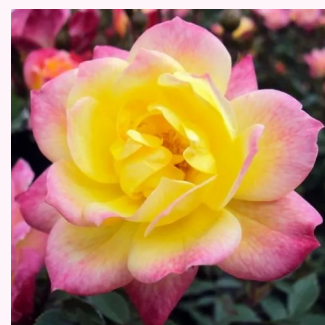

Rosa Baby Masquerade®

żółty - różowy skraj płatków - karłowa - róża
miniaturowa
20-40 cm
róża bez zapachu - -
Mathias Tantau, Jr.