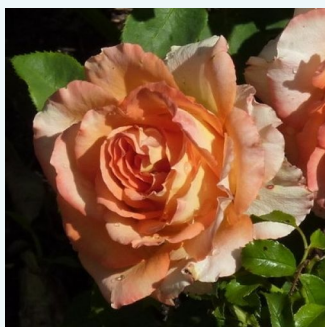

Rosa Elisabeth von Thüringen

żółty - rudy skraj płatków - hybrydowa róża herbaciana
60-80 cm
róża o dyskretnym zapachu - - -
Colin Dickson