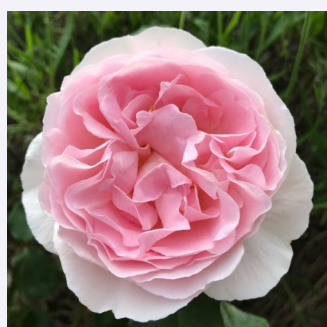

Rosa Caroline's Heart

lososiowy różowy - róża parkowa
120-150 cm
róża o intensywnym zapachu - - - -
Lens Roses