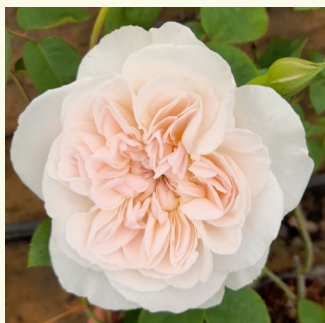

Rosa Dalintore

kremowy - róža nostalgiczna
80-100 cm
umiarkowanie pachnąca róža - zapach róży
stulistnej - zapach róży stulistnej
Davide Dalla Libera