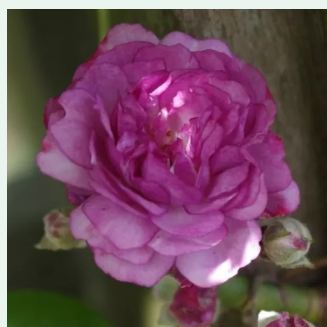

Rosa Rose-Marie Viaud

w kolorze malwy - rambler, róža pnąca
350-450 cm
róža o dyskretnym zapachu - - -
M. Igoult