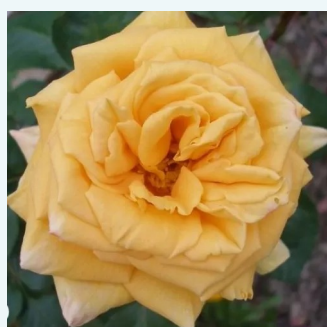

Rosa Remember Me™

żółty - pomarańczowy skraj płatków - hybrydowa
róża herbaciana
80-90 cm
róża o dyskretnym zapachu - - - -
Anne G. Cocker

Rosa Rémy Martin®

pomarańczowy - hybrydowa róża herbaciana
90-100 cm
umiarkowanie pachnąca róża - zapach herbaty -
zapach herbaty
Rene Royon