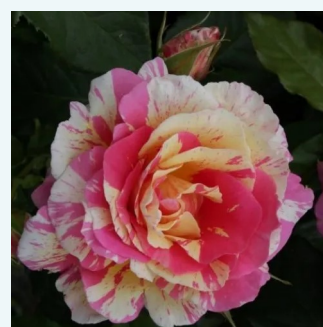

Rosa Claude Monet™

rudy - żółte paski - hybrydowa róża herbaciana
90-100 cm
róża o dyskretnym zapachu - cynamonowy
aromat - cynamonowy aromat
Jack E. Christensen