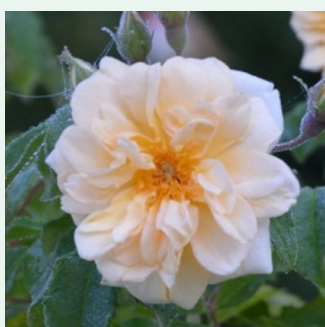

Dr. Felicitas Svejda

Rosa Alexandre Girault

różowy - rambler, róża pnąca
350-700 cm
róża o intensywnym zapachu - zapach przypraw
- zapach przypraw
Barbier Frères & Compagnie

Rosa Alibaba®

brzoskwiniowo-różowy kolor - climber, róża
pnąca
250-300 cm
róża o dyskretnym zapachu - cynamonowy
aromat - cynamonowy aromat
Christopher H. Warner