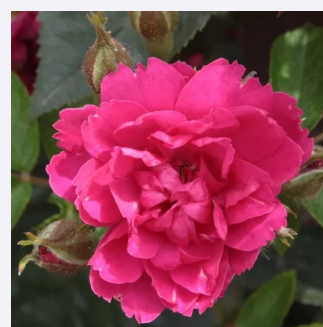

Rosa Pink Grootendorst

różowy - róża parkowa
120-180 cm
róża o dyskretnym zapachu - cynamonowy
aromat - cynamonowy aromat
F.J. Grootendorst