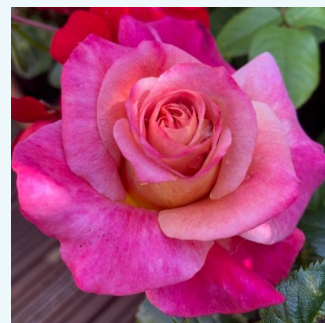

Rosa Eurydome

różowo-żółty - hybrydowa róża herbaciana
60-80 cm
umiarkowanie pachnąca róża - zapach słodki -
zapach słodki
Bernard Panozzo