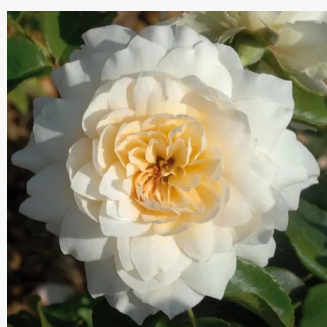

Rosa Nadine Xella-Ricci™

kremowy - róża rabatowa floribunda
80-100 cm
róża o intensywnym zapachu - zapach słodki -
zapach słodki
Dominique Massad