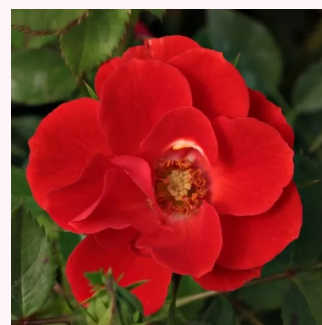

Rosa Tara Allison™

rudy - pomarańczowy odcień - karłowa - róża miniaturowa
20-30 cm
róża o dyskretnym zapachu - zapach malin -
zapach malin
Samuel Darragh McGredy IV.