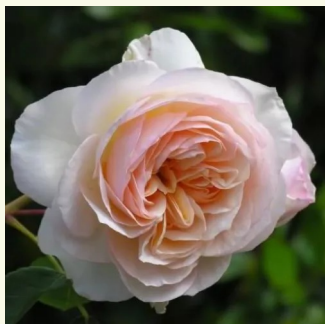

Rosa Perdita

kremowy - brzoskwiowy odcień - róža
angielska
100-120 cm
róža o intensywnym zapachu - cynamonowy
aromat - cynamonowy aromat
David Austin