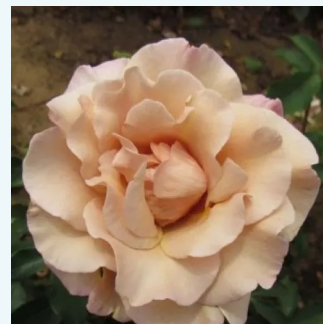

Rosa Cafe au Lait™

pomarańczowy - jasnobrązowy odcień -
hybrydowa róża herbaciana
90-100 cm
róża o dyskretnym zapachu - damasceński
aromat - damasceński aromat
Nola M. Simpson