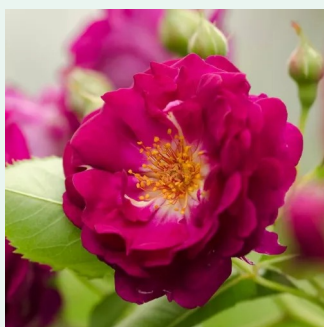

Rosa Rosengarten Zweibrücken

fioletowy - różowy odcień - climber, róža pnąca
220-250 cm
róža o intensywnym zapachu - zapach piżma -
zapach piżma
Christopher H. Warner