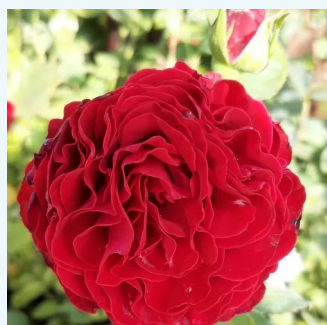

Rosa Cherry™

rudy - hybrydowa róża herbaciana
50-70 cm
umiarkowanie pachnąca róża - zapach konwalii -
zapach konwalii
PhenoGeno Roses