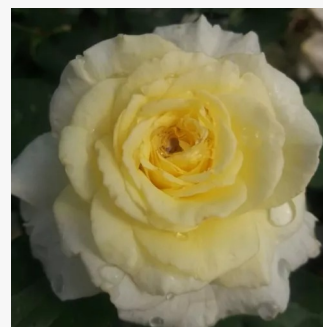

Rosa Tandinadi

żółty - róża rabatowa floribunda
50-90 cm
umiarkowanie pachnąca róża - zapach grejfruta
- zapach grejfruta
Mathias Tantau, Jr.