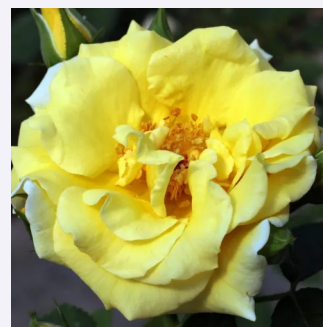

Rosa Skóciai Szent Margit

żółty - róža parkowa
100-140 cm
róža o dyskretnym zapachu - kwaśny zapach -
kwaśny zapach
Márk Gergely