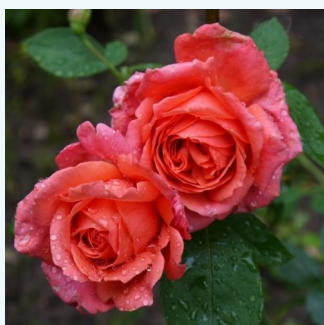

Rosa Soyeuse de Lyon

pomarańczowy - hybrydowa róża herbaciana
80-100 cm
róża o dyskretnym zapachu - zapach jabłka -
zapach jabłka
Fabien Ducher