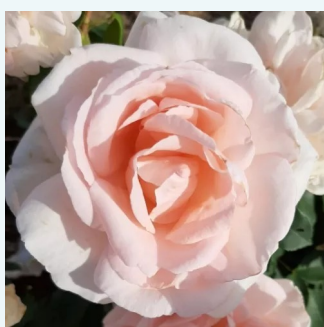

Rosa Ville de Fontenay-aux-Roses

łososiowy różowy - hybrydowa róża herbaciana
80-100 cm
róża o dyskretnym zapachu - zapach anyżu -
zapach anyżu
Pierre Orard