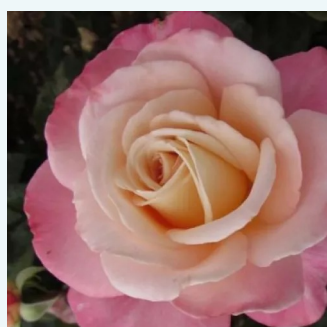

Rosa Cosmopolitan™

kremowy - różowy skraj płatków - hybrydowa
róża herbaciana
80-110 cm
róża o dyskretnym zapachu - zapach moreli -
zapach moreli
Nola M. Simpson