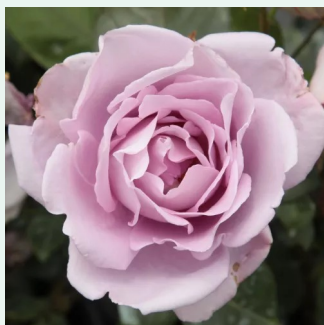

Rosa Bleu Magenta

fioletowy - rambler, róża pnąca
300-500 cm
róża o dyskretnym zapachu - zapach herbaty -
zapach herbaty
Grandes Roseraies du Val de Loire

Rosa Blue Moon Cl.

fioletowy - różowy odcień - climber, róża pnąca
245-305 cm
róża o intensywnym zapachu - zapach
brzoskwini - zapach brzoskwini
Julie Jackson; Fred A. Mungia