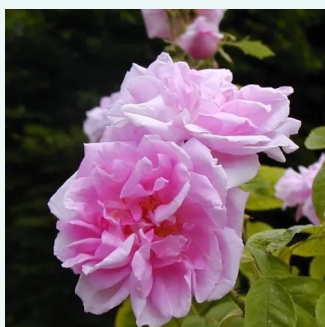

Rosa Quatre Saisons®

jasnoróżowy - historyczna - róża damasceńska
120-150 cm
róża o intensywnym zapachu - truskawkowy
aromat - truskawkowy aromat
Ismeretlen