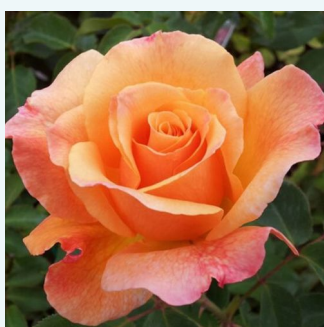

Rosa Lolita

różowy - brzoskwinowy odcień - hybrydowa róża
herbaciana
90-100 cm
umiarkowanie pachnąca róża - zapach słodki -
zapach słodki
Reimer Kordes