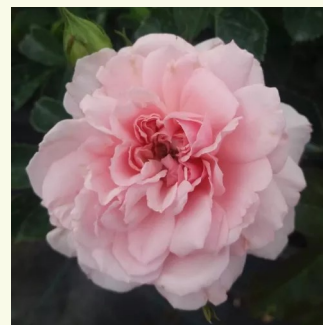

Rosa Auswonder

brzoskwiowo-różowy kolor - róža angielska
75-100 cm
róža o intensywnym zapachu - zapach piżma -
zapach piżma
David Austin

Rosa Benoit Groult

żółty - róža nostalgiczna
100-120 cm
róža o dyskretnym zapachu - zapach cytrynowy -
zapach cytrynowy
Fabien Ducher, Dominique Massad

Rosa Bicentenaire de Guillot

rudy - róža nostalgiczna
80-100 cm
róža o intensywnym zapachu - zapach herbaty -
zapach herbaty
Dominique Massad

Rosa Birthe Kjaer

ciemnoczerwony - róža nostalgiczna
60-100 cm
róža o intensywnym zapachu - zapach
brzoskwini - zapach brzoskwini
Mogens Nyegaard Olesen