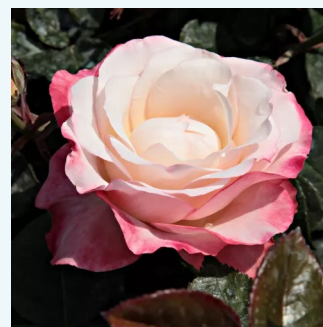

Rosa La Garçonne

kremowobiały - czerwony skraj płatków -
hybrydowa róża herbaciana
80-120 cm
róża o intensywnym zapachu - zapach miodu -
zapach miodu
Hans Jürgen Evers