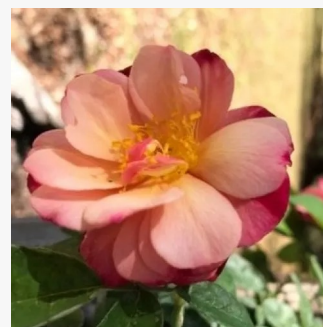

Rosa Lenka™

kremowobiałe - róża rabatowa floribunda
60-70 cm
róża o dyskretnym zapachu - - - -
PhenoGeno Roses

Rosa Léonie Lamesch

rudo-żółty - róża rabatowa polianta
60-150 cm
- - - -
Peter Lambert

Rosa Les Potes de Bedros