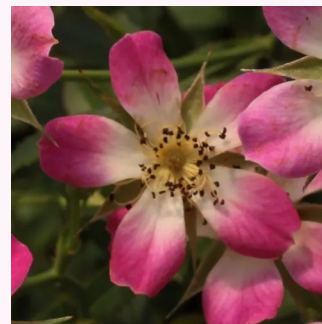

Rosa Sára

różowy - wewnętrzna strona płatków kremowa -
karłowa - róża miniaturowa
30-40 cm
róża bez zapachu - -
Györy Szilveszter