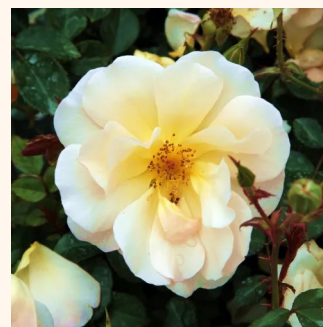

Rosa Pimprenelle™

żółty - róża okrywowa
70-80 cm
róża o dyskretnym zapachu - kwaśny zapach -
kwaśny zapach
Georges Delbard