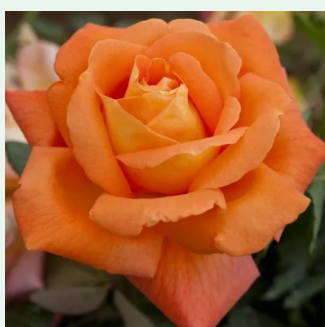

Rosa Louis De Funes® Gpt

pomarańczowy - climber, róża pnąca
200-300 cm
róża o dyskretnym zapachu - owocowy zapach -
owocowy zapach
Meilland International