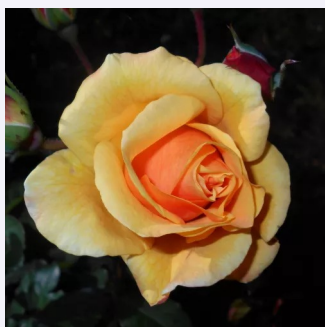

Rosa Postillion®

złocisty - róża parkowa
160-180 cm
róża o dyskretnym zapachu - zapach konwalii -
zapach konwalii
W. Kordes & Sons