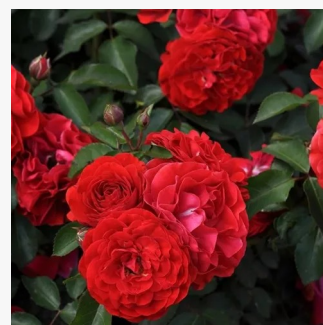

Rosa Tara™

rudy - pomarańczowy odcień - róża rabatowa
polianta
50-70 cm
róża o dyskretnym zapachu - - - -
PhenoGeno Roses