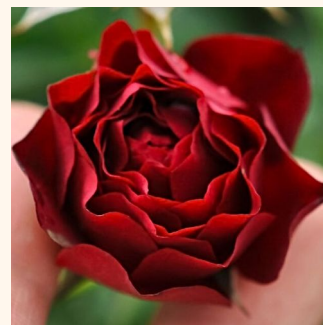

Rosa Coral™

ciemnorudy - róża okrywowa
30-40 cm
róża o dyskretnym zapachu - zapach anyżu -
zapach anyżu
PhenoGeno Roses