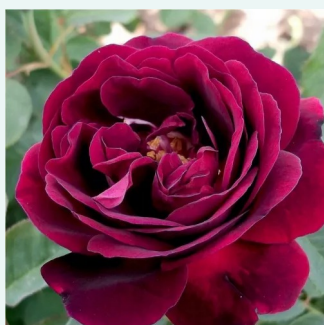

Rosa Rosa viridiflora

zielony - historyczna - róża chińska
60-120 cm
róża bez zapachu -
John Smith

Rosa Rose de Resht

purpurowy - historyczna - róża portland
90-120 cm
róża o intensywnym zapachu - zapach bzu -
zapach bzu

Rosa Rose des Peintres

różowy - historyczna - róża centifolia
160-180 cm
róża o intensywnym zapachu - zapach
brzoskwini - zapach brzoskwini

Rosa Souvenir de la Malmaison

jasnoróżowy - historyczna - róża bourbon
60-120 cm
róża o intensywnym zapachu - zapach anyżu -
zapach anyżu
Jean Beluze