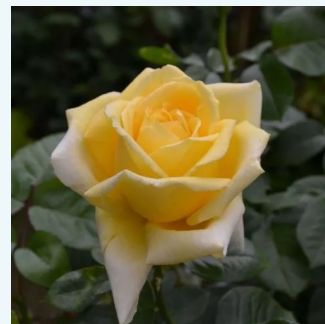

Rosa Epi d'Or

żółty - hybrydowa róża herbaciana
60-80 cm
róża o dyskretnym zapachu - truskawkowy
aromat - truskawkowy aromat
G. Delbard