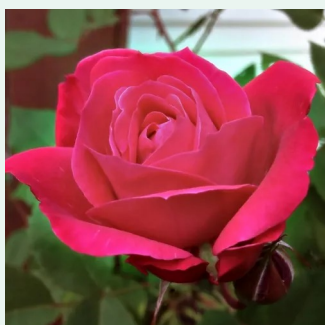

Rosa Alexander MacKenzie

rudy - climber, róża pnąca
180-250 cm

Dr. Felicitas Svejda