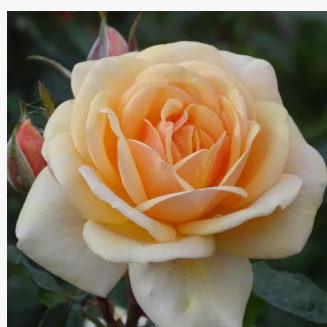

Rosa Sweet Honey®

miodowozółty - brzoskwiniowy odcień - róża
rabatowa floribunda
90-120 cm
róża o dyskretnym zapachu - zapach jabłka -
zapach jabłka
W. Kordes & Sons