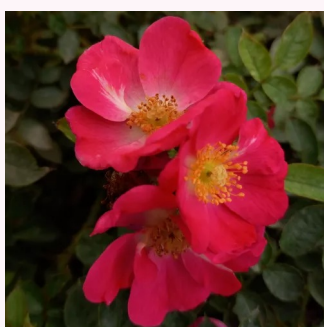

Rosa Bay™

różowy - karłowa - róża miniaturowa
20-40 cm
róża bez zapachu - -
Mogens Nyegaard Olesen