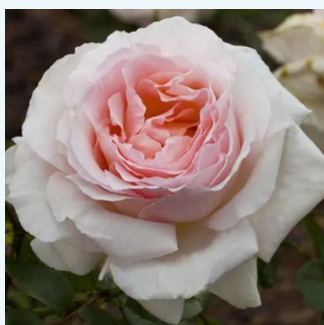

Rosa Andre Le Notre®

jasnoróżowy - hybrydowa róża herbaciana
90-100 cm
róża o intensywnym zapachu - truskawkowy
aromat - truskawkowy aromat
Alain Meilland