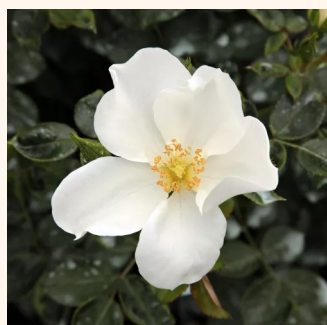

Rosa Diamant®

biały - róża okrywowa
60-90 cm
róża bez zapachu - -
Wilhelm Kordes III.

Rosa Easy Cover®

jasnoróżowy - róża okrywowa
20-40 cm
róża bez zapachu - -
L. Pernille Olesen

Rosa Enceladus

rudy - róża okrywowa
60-70 cm
róża bez zapachu - -
Discovered by - pharmaROSA®