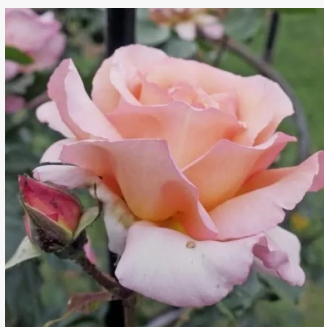

Rosa Josiane Pierre-Bissey

różowy - róża rabatowa polianta
60-80 cm
umiarkowanie pachnąca róża - zapach cytrynowy
- zapach cytrynowy
Fabien Ducher