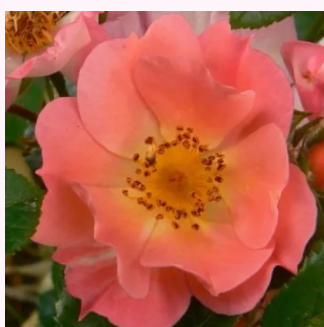

Rosa Cleopátra™

żółto - czerwony - karłowa - róża miniaturowa
30-40 cm
róża o dyskretnym zapachu - zapach herbaty -
zapach herbaty

Rosa Coco®

pomarańczowy - różowy odcień - karłowa - róża
miniaturowa
30-60 cm
róża o dyskretnym zapachu - zapach moreli -
zapach moreli
W. Kordes & Sons