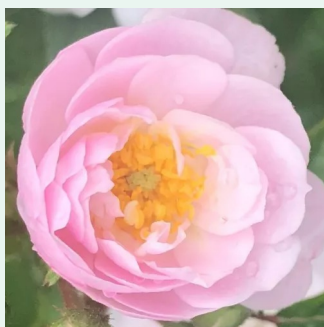

Rosa Little Rambler

jasnoróżowy - climber, róża pnąca
150-245 cm
róża o intensywnym zapachu - zapach herbaty -
zapach herbaty
Christopher H. Warner