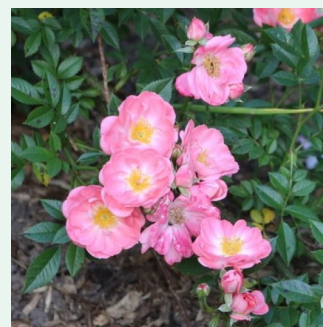

Rosa Kalyke

łososiowy różowy - climber, róża pnąca
120-150 cm
umiarkowanie pachnąca róża - - - -
Seizo Suzuki