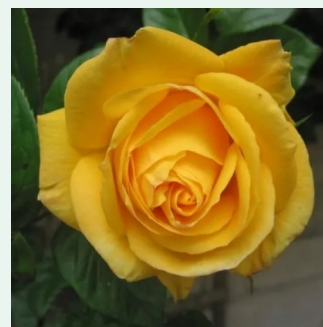

Rosa Arthur Bell clg.

żółty - climber, róża pnąca
300-350 cm
róża o intensywnym zapachu - zapach słodki -
zapach słodki
Colin A. Pearce