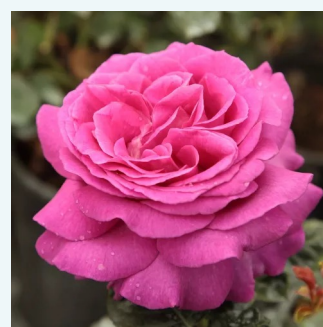

Rosa Chartreuse de Parme™

różowy - fioletowy odcień - hybrydowa róża
herbaciana
80-90 cm
róża o intensywnym zapachu - zapach jabłka -
zapach jabłka
Georges Delbard