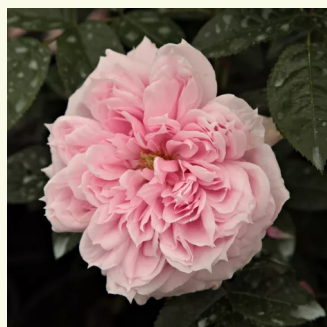

Rosa Aqualina

jasnoróżowy - róža nostalgiczna
70-100 cm
róža o intensywnym zapachu - zapach jabłka -
zapach jabłka
Discovered by - pharmaROSA®