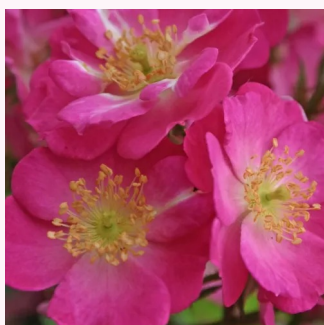

Rosa Lupo®

różowy - karłowa - róża miniaturowa
30-40 cm
róża bez zapachu - -
Tim Hermann Kordes