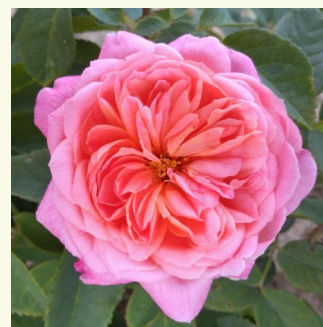

Rosa Lions Charity

różowy - pomarańowy odcień - róža nostalgiczna
60-80 cm
róža o intensywnym zapachu - zapach miodu -
zapach miodu
Martin Vissers