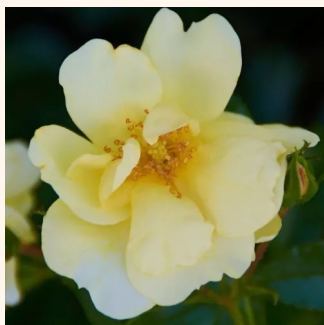

Rosa Celina

żółty - róża okrywowa
60-80 cm
róża o dyskretnym zapachu - zapach piżma -
zapach piżma
Werner Noack