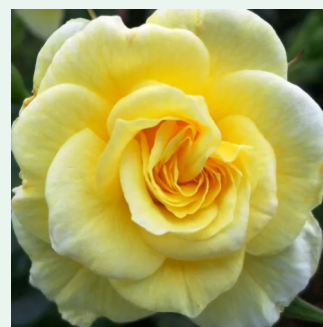

Rosa Shiseido

kremowy - climber, róża pnąca
250-300 cm
umiarkowanie pachnąca róża - zapach
brzoskwini - zapach brzoskwini
Discovered by - pharmaROSA®

Rosa Souvenir de J. Mermet

różowy - rambler, róża pnąca
300-600 cm
umiarkowanie pachnąca róża - owocowy zapach
- owocowy zapach
Louis Mermet