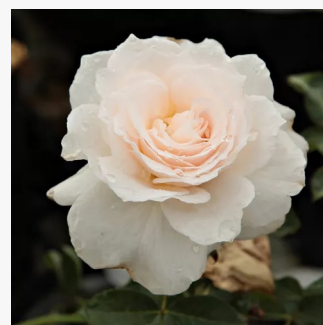

Rosa Sweet Blondie™

kremowobiałe - róża rabatowa floribunda
80-120 cm
róża bez zapachu - -
Martin Vissers