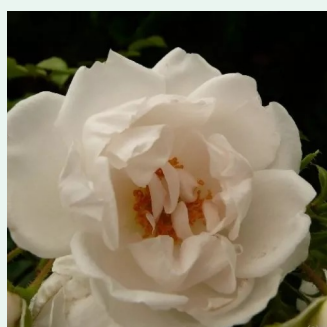

Rosa Hardwell

różowy - climber, róża pnąca
300-500 cm
róża o intensywnym zapachu - kwaśny zapach -
kwaśny zapach
Harkness

Rosa Harlekin®

biały - różowy skraj płatków - climber, róża
pnąca
280-320 cm
umiarkowanie pachnąca róża - zapach piżma -
zapach piżma
Reimer Kordes