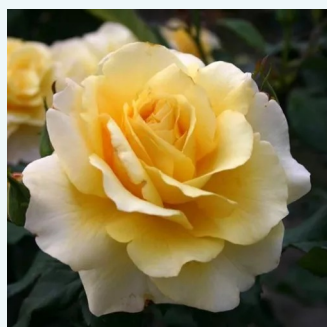

Rosa Sunny Sky®

miodowożółty - hybrydowa róża herbaciana
90-120 cm
róża o dyskretnym zapachu - zapach grejfruta -
zapach grejfruta
W. Kordes & Sons