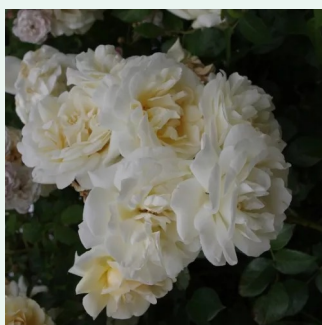

Rosa Coral Dawn

różowy - climber, róža pnąca
280-320 cm
róža o intensywnym zapachu - zapach przypraw
- zapach przypraw
Eugene S. Boerner

Rosa Coraline

różowy - brzoskwiowy odcień - climber, róža
pnąca
250-300 cm
róža o dyskretnym zapachu - - - -
André Eve