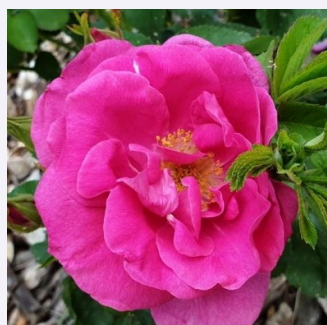

Rosa Lidija Freimane

różowy - róża parkowa
150-200 cm
róża o intensywnym zapachu - - - -
Roberts Abolins