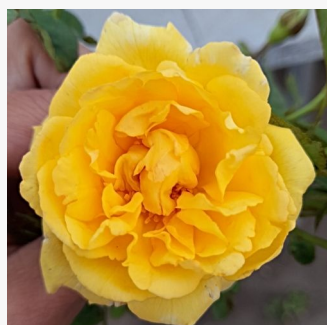

Rosa Isidora™

żółty - róża rabatowa floribunda
50-70 cm
róża o dyskretnym zapachu - zapach grejfruta -
zapach grejfruta
PhenoGeno Roses