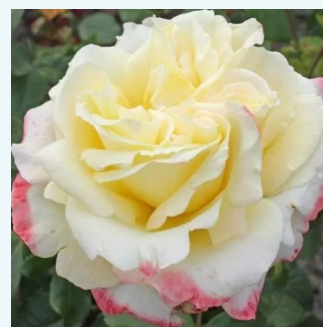

Rosa Athena®

kremowy - różowy skraj płatków - hybrydowa
róża herbaciana
60-70 cm
róża o intensywnym zapachu - zapach jabłka -
zapach jabłka
W. Kordes & Sons