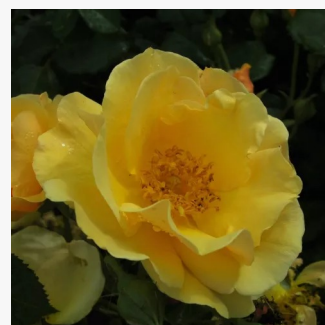

Rosa Campina Gold

żółty - róża rabatowa floribunda
60-90 cm
róża o intensywnym zapachu - zapach jabłka -
zapach jabłka
Martin Visser