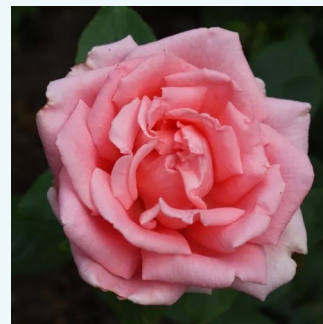

Rosa Belle de la Carniere

jasnoróżowy - hybrydowa róża herbaciana
90-100 cm
róża o dyskretnym zapachu - zapach grejpfruta -
zapach grejpfruta
Fabien Ducher