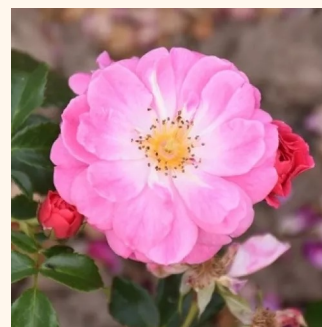

Rosa Magic Blanket

biały - róża okrywowa
60-80 cm
umiarkowanie pachnąca róża - cynamonowy
aromat - cynamonowy aromat
Hans Jürgen Evers

Rosa Magic Meilandecor

magenta - róża okrywowa
50- 60 cm
róża o dyskretnym zapachu - - - -
Alain Meilland