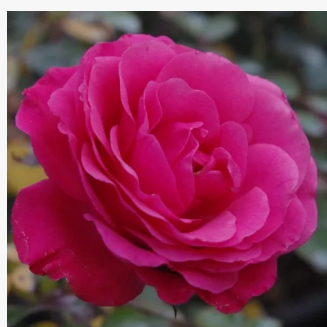

Rosa Tisa™

jasnozółty - róża rabatowa floribunda
40-50 cm
róża o dyskretnym zapachu - zapach anyżu -
zapach anyżu
PhenoGeno Roses

Rosa Tojo®

rudy - róża rabatowa floribunda
60-90 cm
róża o dyskretnym zapachu - owocowy zapach -
owocowy zapach
Samuel Darragh McGredy IV.