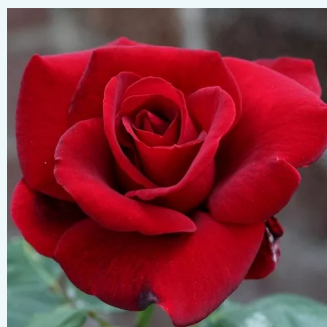

Rosa Le Rouge et le Noir®

ciemnoruda - hybrydowa róża herbaciana
90-120 cm
róża o intensywnym zapachu - zapach
goździków - zapach goździków
G. Delbard