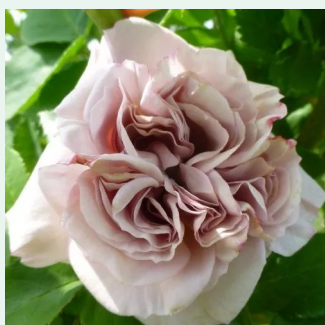

Rosa Aschermittwoch

biały - różowy odcień - climber, róża pnąca
350-550 cm
róża o dyskretnym zapachu - zapach piżmowy -
zapach piżmowy
Reimer Kordes