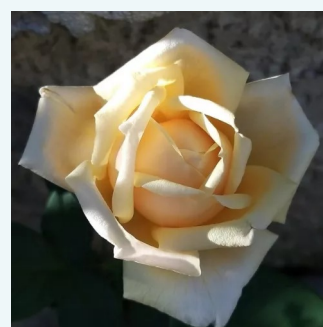

Rosa Barmacreme

żółty - hybrydowa róża herbaciana
80-100 cm
róża o dyskretnym zapachu - zapach herbaty -
zapach herbaty
René Barth