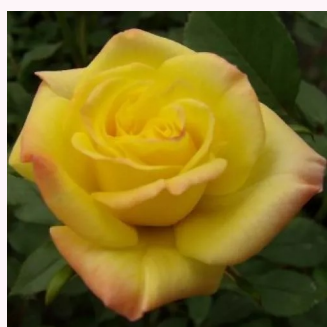

Rosa Mandarin®

żółty - różowy skraj płatków - karłowa - róża miniaturowa
40-80 cm
róża o dyskretnym zapachu - zapach piżma -
zapach piżma
W. Kordes & Sons