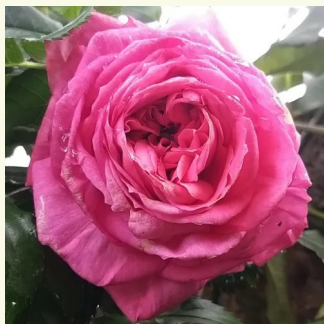

Rosa Pink Goldfluss

różowy - róža nostalgiczna
80-100 cm
róža o intensywnym zapachu - zapach słodki -
zapach słodki
Márk Gergely