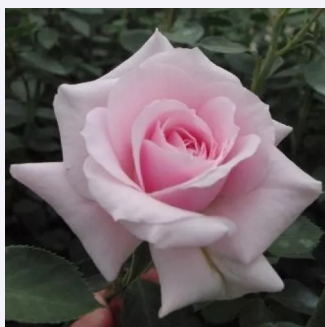

Rosa Felberg's Rosa Druschki

jasnoróżowy - róża parkowa
150-200 cm
umiarkowanie pachnąca róża - zapach waniliowy
- zapach waniliowy
Johannes Felberg-Leclerc