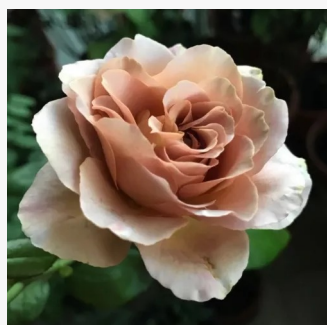

Rosa Caffè Latte™

żółty - jasnobrązowy odcień - róża rabatowa
floribunda
130-150 cm
róża o dyskretnym zapachu - zapach jabłka -
zapach jabłka
De Ruiter Innovations BV.