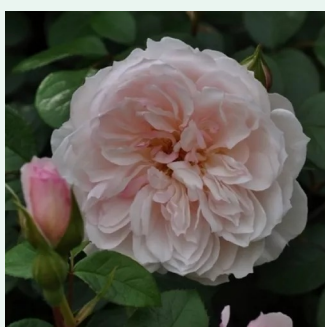

Rosa Auscanary

żółty - climber, róża pnąca
300-400 cm
róża o dyskretnym zapachu - cynamonowy
aromat - cynamonowy aromat
David Austin

Rosa Ausdrawn

jasnoróżowy - climber, róża pnąca
250-400 cm

David Austin