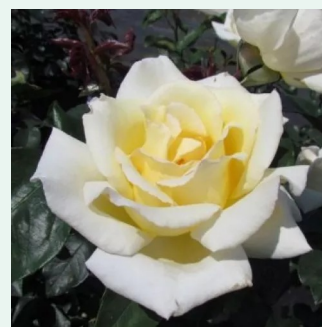

Rosa Big Ben™

jasnozółty - climber, róża pnąca
150-250 cm
róża o intensywnym zapachu - zapach cytrynowy
- zapach cytrynowy
Colleen O.