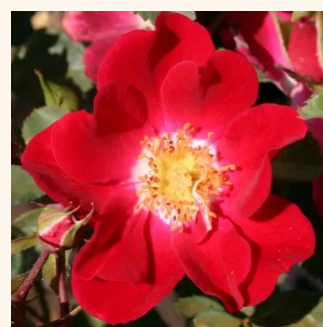

Rosa Sommerabend®

rudy - róża okrywowa
30-50 cm
róża bez zapachu - -
W. Kordes & Sons