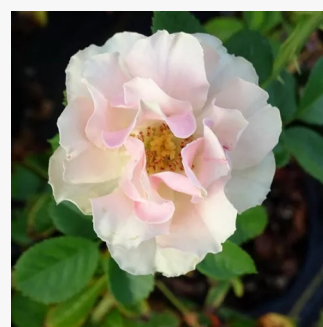

Rosa Greensleeves

-! - róża rabatowa floribunda
60-80 cm
róża bez zapachu - -
Jack L. Harkness