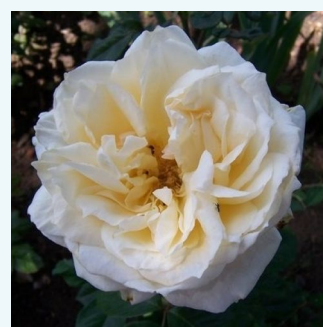

Rosa Bad Homburg

w kolorze brzoskwiniowym - hybrydowa róża
herbaciana
70-90 cm
róża o dyskretnym zapachu - - -
Ewald Liebig