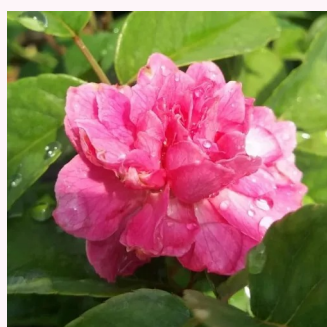

Rosa Bajor Gizi

różowy - karłowa - róża miniaturowa
30-40 cm
umiarkowanie pachnąca róża - zapach piżmowy
- zapach piżmowy
Márk Gergely