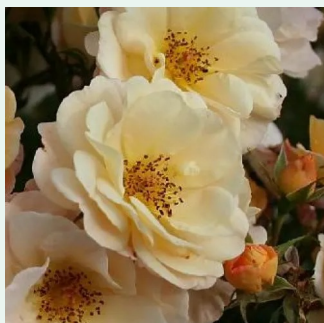

Rosa Parade

różowy - climber, róża pnąca
250-300 cm
umiarkowanie pachnąca róża - zapach bzu -
zapach bzu
Boerner, Eugene S.

Rosa Parc de la Belle

różowy - climber, róża pnąca
150-200 cm
umiarkowanie pachnąca róża - zapach fiołków -
zapach fiołków
Jean-Pierre Dittière