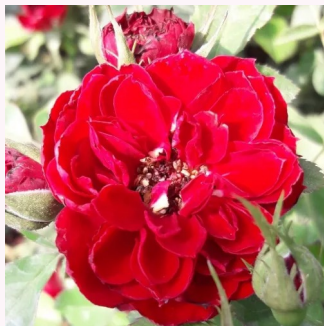

Rosa Zenta

bordowy - karłowa - róża miniaturowa
30-50 cm
róża bez zapachu - -
Márk Gergely