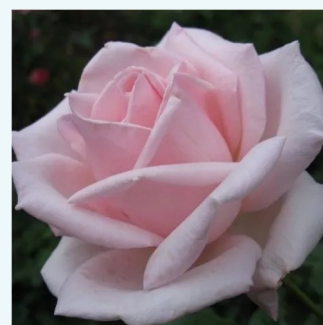

Rosa Königlich Hoheit

pastelowy róż - hybrydowa róża herbaciana
100-150 cm
róża o intensywnym zapachu - zapach
goździków - zapach goździków
Herb Swim, O. L. Weeks