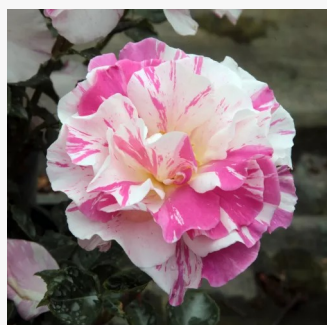

Rosa Berlingot™

biały - różowe paski - róża rabatowa floribunda
90-100 cm
róża o intensywnym zapachu - zapach
goździków - zapach goździków
Francois Dorieux II.