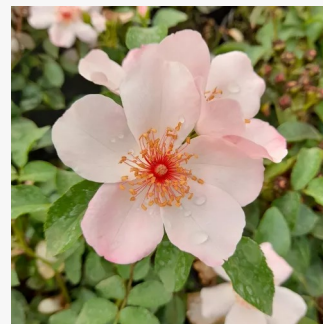

Rosa Astronomia®

różowy - róża rabatowa floribunda
60-100 cm
róża bez zapachu - -
Alain Meilland