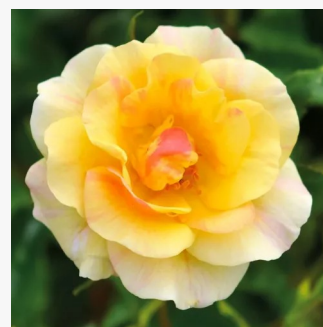

Rosa Mellite

żółty - róża rabatowa floribunda
40-60 cm
róża o dyskretnym zapachu - zapach jabłka -
zapach jabłka
PhenoGeno Roses