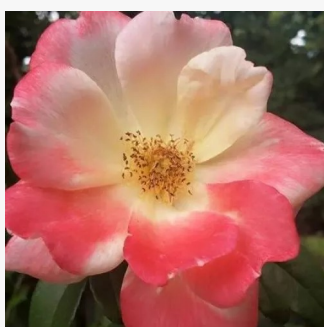

Rosa Roseromantic®

kremowy - różowy skraj płatków - róża rabatowa
floribunda
60-90 cm
róża bez zapachu - -
W. Kordes' Söhne®