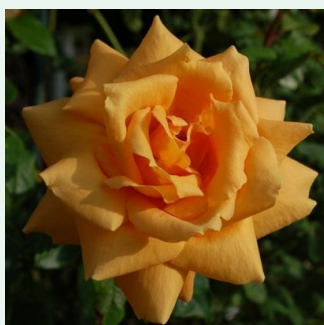

Rosa Chevreuse

żółty - climber, róža pnąca
150-250 cm
umiarkowanie pachnąca róža - - - -
W. Kordes & Sons