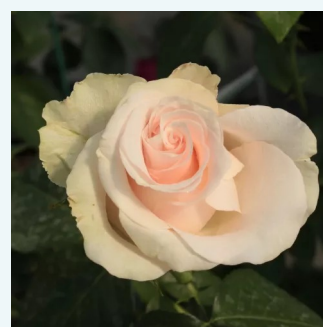

Rosa Csini Csani

brzoskwiowo-różowy kolor - hybrydowa róża
herbaciana
60-70 cm
róża o dyskretnym zapachu - owocowy zapach -
owocowy zapach
Márk Gergely