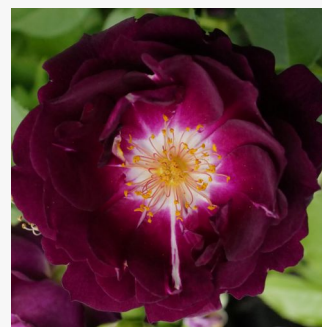

Rosa Royal Celebration

fioletowy - róża rabatowa floribunda
80-120 cm
róża o intensywnym zapachu - cynamonowy
aromat - cynamonowy aromat
Tom Carruth