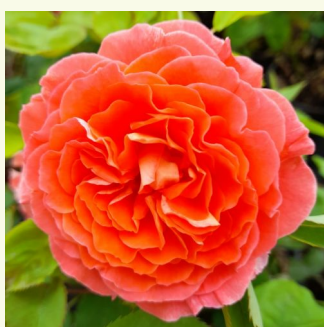

Rosa Jef l'Artiste

żółty - różowy odcień - róža nostalgiczna
100-120 cm
róža o intensywnym zapachu - zapach miodu -
zapach miodu
Dominique Massad