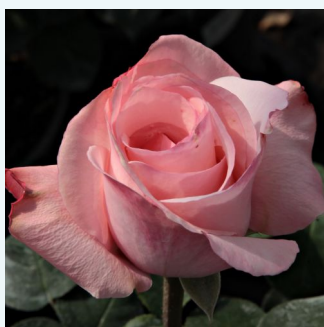

Rosa Delset

jasnoróżowy - hybrydowa róża herbaciana
50-150 cm
róża o dyskretnym zapachu - damasceński
aromat - damasceński aromat
Georges Delbard, Andre Chabert