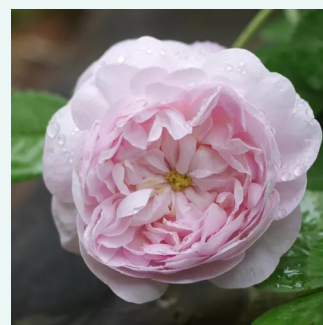

Rosa Crépuscule

w kolorze brzoskwiowym - historyczna - róża
noisette
180-400 cm
róża o intensywnym zapachu - zapach grejfruta
- zapach grejfruta
Francis Dubreuil

Rosa Dainty Bess

jasnoróżowy - historyczna - róża herbaciana
60-130 cm
róża o dyskretnym zapachu - zapach herbaty -
zapach herbaty
Wm. E. B. Archer & Daughter

Rosa Duc de Cambridge

fioletowy - różowy odcień - historyczna - róża
damasceńska
120-240 cm
róża o intensywnym zapachu - owocowy zapach
- owocowy zapach
Jean Laffay

Rosa Duchesse De Montebello

jasnoróżowy - historyczna - róża chińska
100-150 cm
róża o intensywnym zapachu - zapach herbaty -
zapach herbaty
Jean Laffay