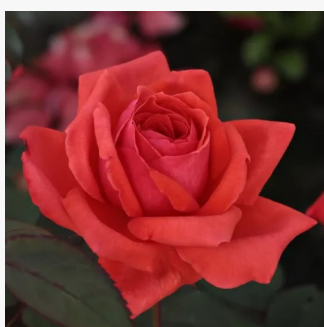

Rosa Resolut®

jaskrawopomarańczowo-czerwony - róża
rabatowa floribunda
70-100 cm
umiarkowanie pachnąca róża - zapach konwalii -
zapach konwalii
Mathias Tantau, Jr.