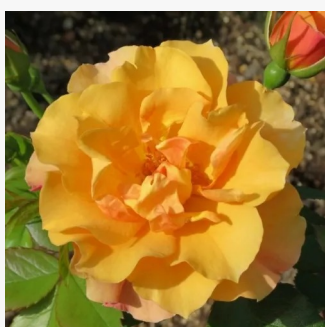

Rosa Tequila® II

pomarańczowy - róża rabatowa floribunda
100-150 cm
róża bez zapachu - -
Alain Meilland