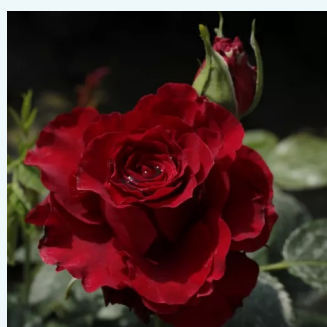

Rosa Schwarze Madonna™

karmazynowo rudy - hybrydowa róża herbaciana
70-100 cm
róża o dyskretnym zapachu - truskawkowy
aromat - truskawkowy aromat
Wilhelm II Kordes & Reimer & Werner Kordes