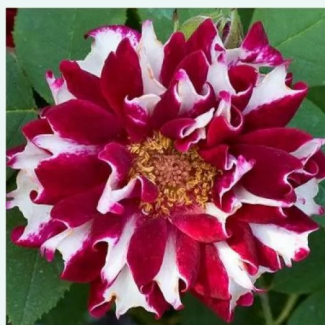

Rosa Président de Sèze

różowy - historyczna - róża gallica
120-150 cm
róża o dyskretnym zapachu - zapach mango -
zapach mango
Mme. Hébert

Rosa Quatre Saisons®

jasnoróżowy - historyczna - róża damasceńska
120-150 cm
róża o intensywnym zapachu - truskawkowy
aromat - truskawkowy aromat
Ismeretlen

Rosa Queen of Bourbons

różowy - historyczna - róża bourbon
180-400 cm
róża o intensywnym zapachu - zapach waniliowy
- zapach waniliowy
Mauget

Rosa Reine des Violettes

ciemnofioletowy - historyczna - hybrydowa róża
perpetual
120-240 cm
róża o intensywnym zapachu - truskawkowy
aromat - truskawkowy aromat
Mille-Mallet

Rosa Roger Lambelin

ciemnorudy - biały skraj płatków - historyczna -
hybrydowa róża perpetual
90-150 cm
róża o intensywnym zapachu - owocowy zapach
- owocowy zapach
Marie-Louise (aka Widow, Vve) Schwartz