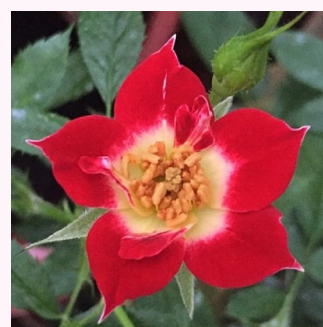

Rosa Little Artist

rudo-białe - karłowa - róża miniaturowa
30-35 cm
róża o dyskretnym zapachu - kwaśny zapach -
kwaśny zapach
Samuel Darragh