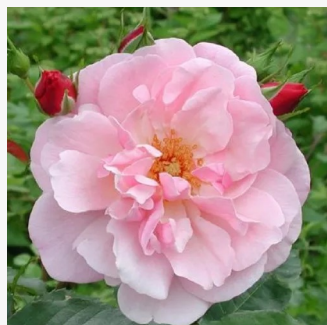

Rosa Märchenland®

jasnoróżowy - róża rabatowa floribunda
80-150 cm
umiarkowanie pachnąca róża - zapach jabłka -
zapach jabłka
Mathias Tantau, Jr.