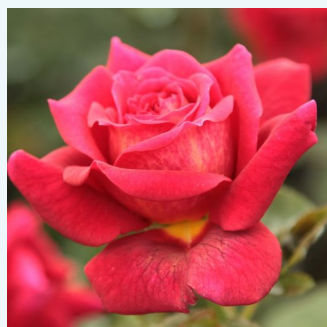

Rosa L'Ami des Jardins™

malinowy - hybrydowa róża herbaciana
90-100 cm
róża o dyskretnym zapachu - zapach malin -
zapach malin
Dominique Massad