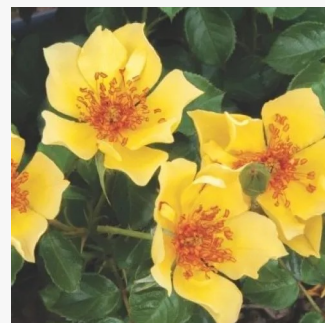

Rosa Dopey

ciemnoróżowy - róża rabatowa polianta
20-40 cm
umiarkowanie pachnąca róża - zapach
goździków - zapach goździków
De Ruiter Innovations BV.

Rosa Draga™

jaskraworudy - róża rabatowa polianta
30-40 cm
róża o dyskretnym zapachu - zapach goździków
- zapach goździków
PhenoGeno Roses