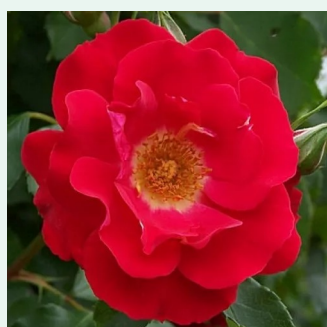

Rosa Evepro

rudy - druga strona płatków jasna - climber, róža
pnąca
250-300 cm
róža bez zapachu - -
André Eve