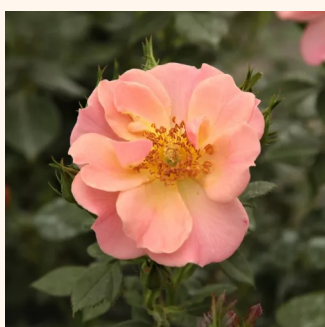

Rosa Rift™

brzoskwiowo-różowy kolor - róża okrywowa
40-60 cm
umiarkowanie pachnąca róża - zapach moreli -
zapach moreli
Mogens Nyegaard Olesen