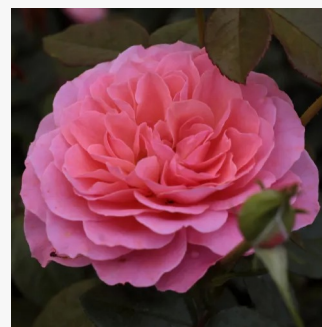

Rosa First Edition™

łososiowy różowy - róża rabatowa floribunda
60-120 cm
róża o dyskretnym zapachu - zapach słodki -
zapach słodki
Georges Delbard