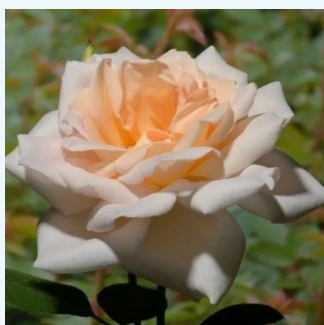

Rosa Grand Mogul

maślany - różowy odcień - hybrydowa róża
herbaciana
100-120 cm
róża o dyskretnym zapachu - zapach herbaty -
zapach herbaty
Georges Delbard, Andre Chabert