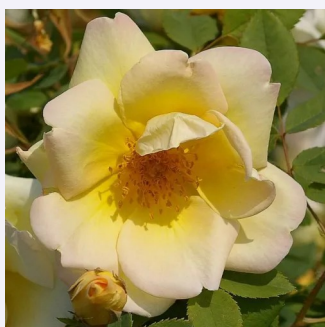

Rosa Frühlingsgold®

żółty - dzika róża
200-400 cm
róża o intensywnym zapachu - zapach przypraw
- zapach przypraw
Wilhelm J.H. Kordes II.