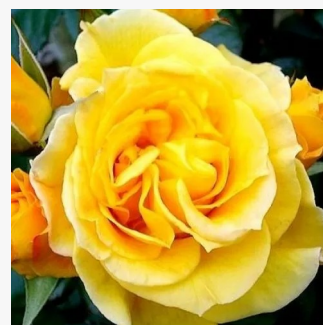

Rosa Rosene

żółty - róża rabatowa grandiflora - floribunda
120-150 cm
róża bez zapachu - -
Colin Dickson