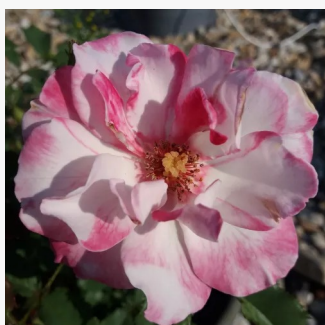

Rosa Taneligib

kremowy - różowy skraj płatków - róża rabatowa
floribunda
30-50 cm
róża o dyskretnym zapachu - zapach słodki -
zapach słodki
Hans Jürgen Evers