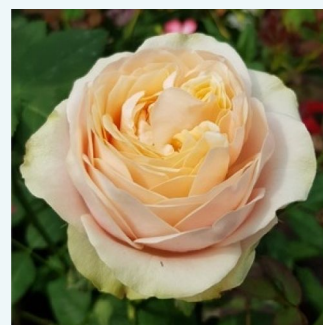

Rosa Marie Natale

żółty - różowy skraj płatków - hybrydowa róża
herbaciana
60-80 cm
róża o dyskretnym zapachu - zapach herbaty -
zapach herbaty
Tadashi Nakazawa