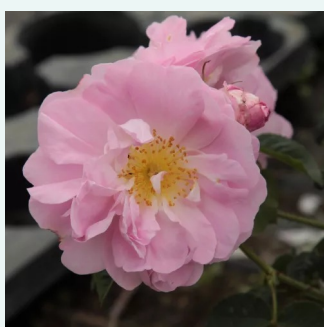

Rosa Celsiana

jasnoróżowy - historyczna - róża damasceńska
90-185 cm
róża o intensywnym zapachu - zapach słodki -
zapach słodki
-