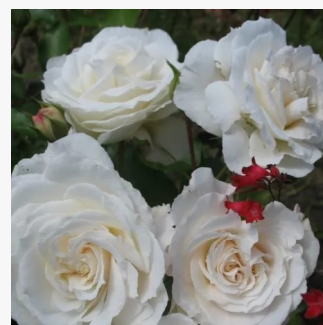

Rosa Barnifum®

biały - róża rabatowa floribunda
60-80 cm
róża o dyskretnym zapachu - zapach waniliowy -
zapach waniliowy
Anna Medici Barni