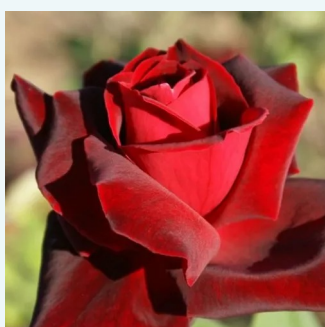

Rosa Charles de Gaulle®

fioletowy - hybrydowa róża herbaciana
80-100 cm
róża o intensywnym zapachu - zapach piżma -
zapach piżma
Marie-Louise (Louissette) Meilland

Rosa Charles Mallerin

rudy - hybrydowa róża herbaciana
90-100 cm
róża o intensywnym zapachu - truskawkowy
aromat - truskawkowy aromat
Francis Meilland