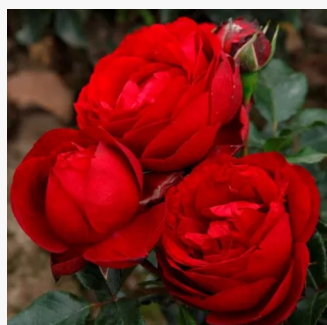

Rosa Till Eulenspiegel®

rudy - róża rabatowa floribunda
60-90 cm
róża o dyskretnym zapachu - zapach piżmowy -
zapach piżmowy
W. Kordes & Sons