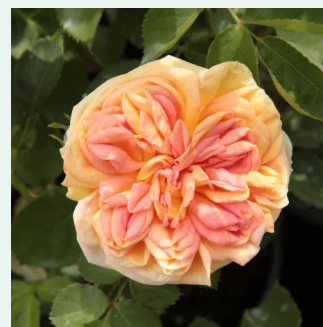

Rosa Alchymist®

pomarańczowy - różowy odcień - rambler, róża
pnąca
180-400 cm
róża o dyskretnym zapachu - zapach konwalii -
zapach konwalii
Reimer Kordes