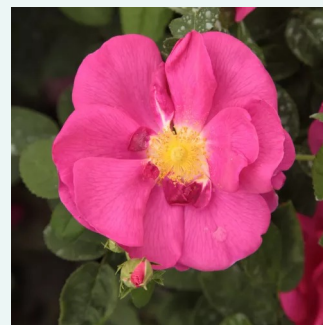

Rosa Gallica 'Officinalis'

ciemnoróżowy - historyczna - róża gallica
90-150 cm
róża o intensywnym zapachu - zapach jabłka -
zapach jabłka
-