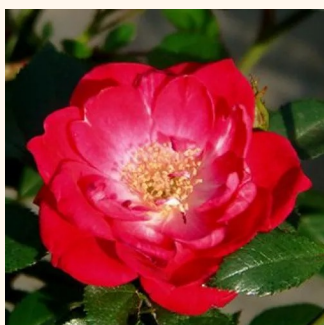

Rosa Fairy Rouge

wiśniowy - róża okrywowa
40-80 cm
róża o dyskretnym zapachu - kwaśny zapach -
kwaśny zapach
Ralph S. Moore