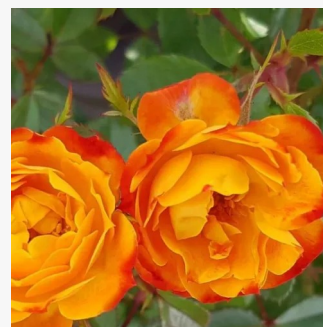

Rosa Irish Eyes™

pomarańczowo - żółty - róża rabatowa floribunda
75-80 cm
róża o dyskretnym zapachu - zapach jabłka -
zapach jabłka
Patrick Dickson