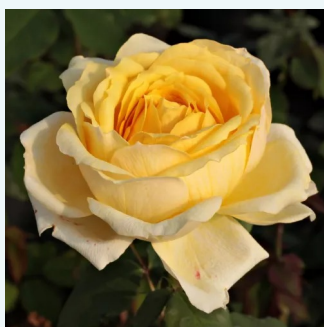

Rosa Venusic™

żółty - hybrydowa róża herbaciana
50-150 cm
róża o dyskretnym zapachu - zapach jabłka -
zapach jabłka
Georges Delbard, Andre Chabert