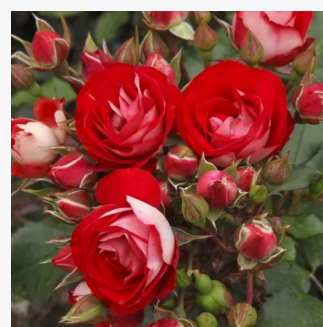

Rosa Rosige Landdrostei®

rudy - druga strona płatków biała - róża rabatowa
floribunda
60-70 cm
róża o dyskretnym zapachu - zapach miodu -
zapach miodu
W. Kordes & Sons