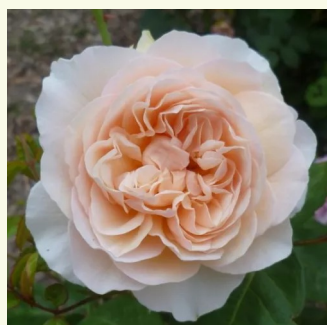

Rosa Ausleap

w kolorze brzoskwiniowym - odcień żółty - róža angielska
100-150 cm
róža o intensywnym zapachu - damasceński
aromat - damasceński aromat
David Austin