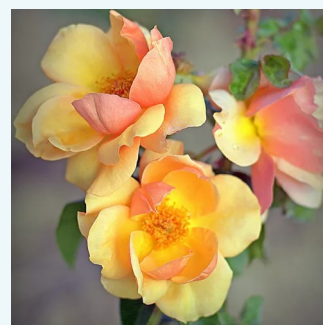

Rosa Prof. Kownas

pomarańczowy - różowy odcień - hybrydowa
róża herbaciana
90-120 cm
róża o dyskretnym zapachu - - -
-