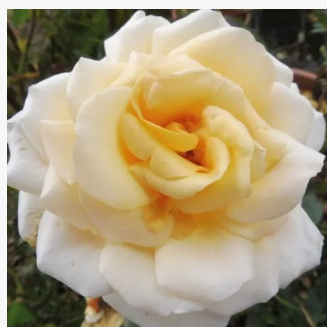

Rosa Alsace

rudy - róża rabatowa floribunda
80-100 cm
róża o dyskretnym zapachu - - - -
Paul Pekmez

Rosa Amulet™

jaskraworudy - róża rabatowa polianta
40-50 cm
róża o dyskretnym zapachu - owocowy zapach -
owocowy zapach
PhenoGeno Roses