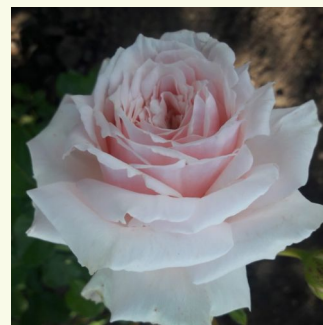

Rosa Shioli

jasnoróżowy - róža nostalgiczna
80-100 cm
róža o intensywnym zapachu - zapach miodu -
zapach miodu
-