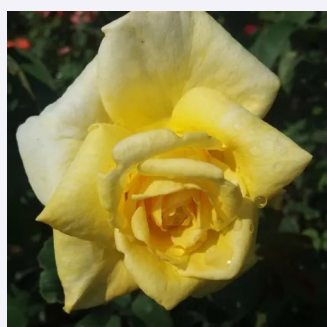

Rosa Apache

żółty - róża parkowa
150-200 cm
róża o intensywnym zapachu - zapach słodki -
zapach słodki
Gordon J. Von Abrams