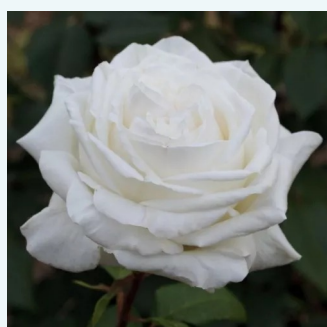

Rosa Pierre Arditi®

biały - hybrydowa róża herbaciana
90-120 cm
róża o intensywnym zapachu - zapach róży
stulistnej - zapach róży stulistnej
Alain Meilland