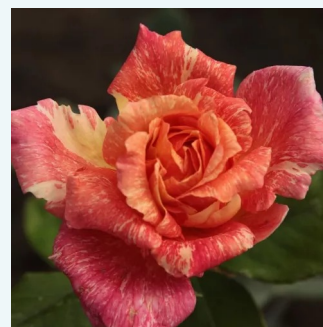

Rosa Mediterranea™

łososiowy różowy - żółte paski - hybrydowa róża herbaciana
50-150 cm
róża o intensywnym zapachu - zapach mango -
zapach mango
Pedro (Pere) Dot