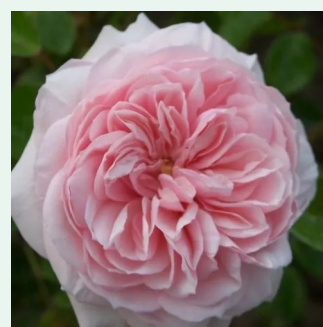

Rosa Awakening™

jasnoróżowy - climber, róża pnąca
200-400 cm
róża o intensywnym zapachu - zapach róży
stulistnej - zapach róży stulistnej
Jan Böhm