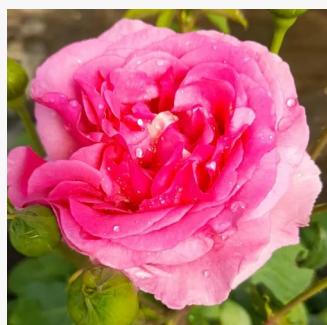

Rosa Mr. Darcy

różowy - fioletowy odcień - róża rabatowa
grandiflora - floribunda
100-150 cm
róża o intensywnym zapachu - zapach słodki -
zapach słodki
John Scarman