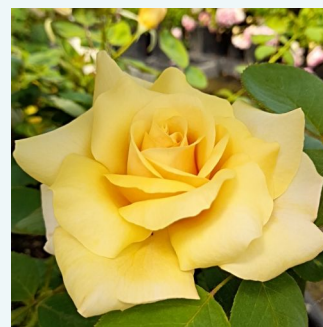

Rosa Sunblest

ciemnożółty - hybrydowa róża herbaciana
90-130 cm
róża o dyskretnym zapachu - zapach brzoskwini
- zapach brzoskwini
Mathias Tantau, Jr.