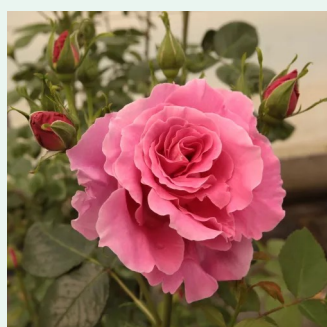

Rosa Torockó

różowy - fioletowy odcień - climber, róža pnąca
300-400 cm
róža o dyskretnym zapachu - zapach róży
stulistnej - zapach róży stulistnej
Márk Gergely