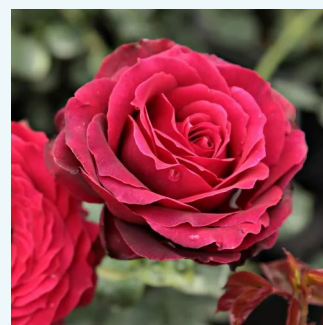

Rosa Magia Nera™

ciemnobordowy - hybrydowa róża herbaciana
70-110 cm
róża o dyskretnym zapachu - zapach piżmowy -
zapach piżmowy
Maurice Combe