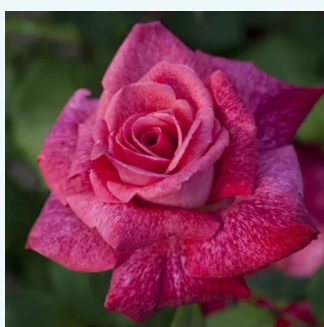

Rosa Pierre Arditi®

biały - hybrydowa róża herbaciana
90-120 cm
róża o intensywnym zapachu - zapach róży
stulistnej - zapach róży stulistnej
Alain Meilland

Rosa Pierre Cardin®

różowy - hybrydowa róża herbaciana
80-100 cm
róża o intensywnym zapachu - zapach cytrynowy
- zapach cytrynowy
Alain Meilland