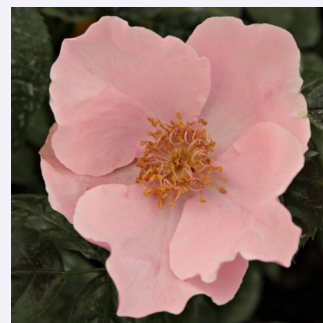

Rosa Eddie's Jewel

czerwony - dzika róża
200-300 cm
róża bez zapachu - -
J.H. Eddie

Rosa Elmshorn®

ciemnoróżowy - róża parkowa
120-200 cm
róża o dyskretnym zapachu - kwaśny zapach -
kwaśny zapach
Reimer Kordes