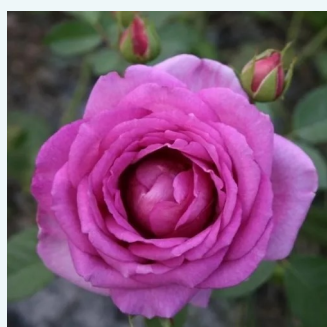

Rosa Village de Saint Yrieix

ciemnoróżowy - odcień fioletowy - hybrydowa
róża herbaciana
60-80 cm
róża o intensywnym zapachu - zapach jabłka -
zapach jabłka
Bernard Panozzo