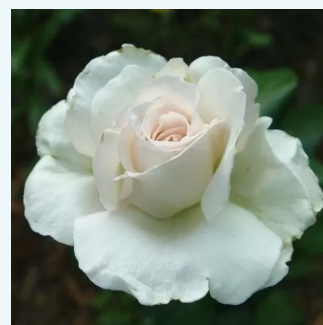

Rosa Métro™

kremowy - hybrydowa róża herbaciana
80-110 cm
umiarkowanie pachnąca róża - zapach piżmowy
- zapach piżmowy
Samuel Darragh McGredy IV.