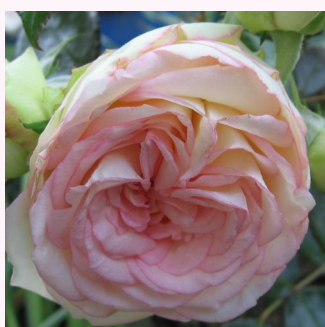

Rosa Kerberos

kremowobiałe - różowy skraj płatków - karłowa -
róża miniaturowa
30-50 cm
róża o dyskretnym zapachu - zapach jabłka -
zapach jabłka
Discovered by - pharmaROSA®