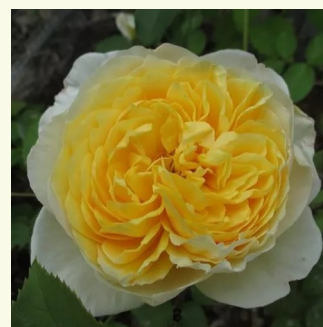

Rosa Charlotte

żółty - róža angielska
90-185 cm
róža o dyskretnym zapachu - zapach goździków
- zapach goździków
David Austin