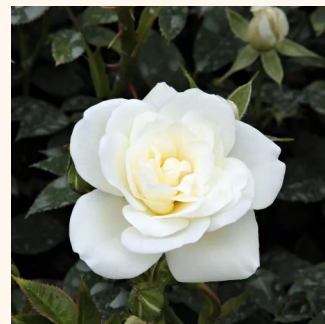

Rosa Kent Cover®

biały - róża okrywowa
40-80 cm
umiarkowanie pachnąca róża - zapach piżma -
zapach piżma
L. Pernille Olesen, Mogens Nyegaard Olesen