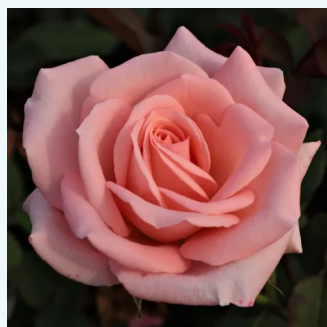

Rosa Katrin

lososiowy różowy - hybrydowa róża herbaciana
50-90 cm
róża bez zapachu - -
GPG Roter Oktober, Bad Langensalza