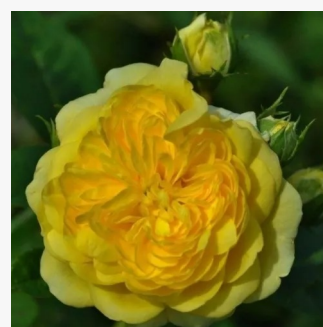

Rosa Anne Poulsen®

karmazynowo rudy - róża rabatowa floribunda
60-100 cm
róża o dyskretnym zapachu - zapach malin -
zapach malin
Poulsen, Svend

Rosa Anny Duprey®

cytrynowy - róża rabatowa grandiflora -
floribunda
80-110 cm
róża o intensywnym zapachu - zapach jabłka -
zapach jabłka
Meilland International