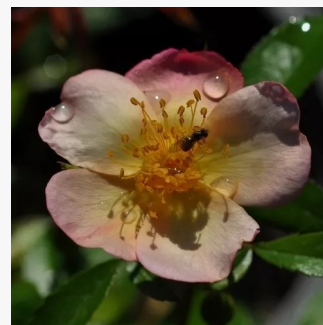

Rosa Plaisanterie

różowo-żółty - róża rabatowa floribunda
150-200 cm
róża bez zapachu - -
Louis Lens