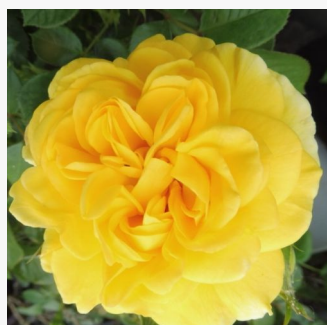

Rosa Cheerfulness

żółcisty - róża rabatowa floribunda
70-100 cm
róża o dyskretnym zapachu - zapach róży
stulistnej - zapach róży stulistnej
Discovered by - pharmaROSA®