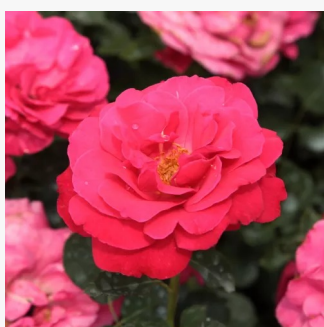

Rosa Dauphine™

różowy - róża rabatowa floribunda
70-100 cm
róża o dyskretnym zapachu - zapach jabłka -
zapach jabłka
Jean-Marie Gaujard