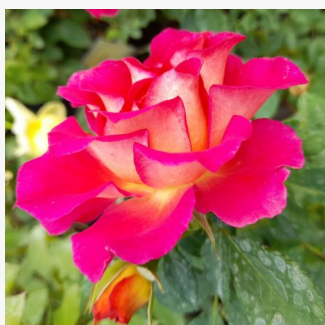

Rosa Barire®

różowy - druga strona płatków jasnożółta - róża
rabatowa floribunda
70-90 cm
róża o intensywnym zapachu - zapach grejfruta
- zapach grejfruta
Vittorio Barni