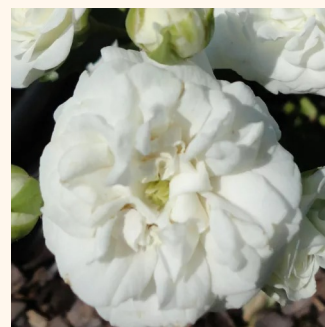

Rosa Hello®

wiśniowy - róża okrywowa
50-60 cm
róża bez zapachu - -
Alain Antoine Meilland

Rosa Hyperion

różowy - fioletowy odcień - róża okrywowa
60-80 cm
róża o dyskretnym zapachu - zapach waniliowy -
zapach waniliowy
Discovered by - pharmaROSA®