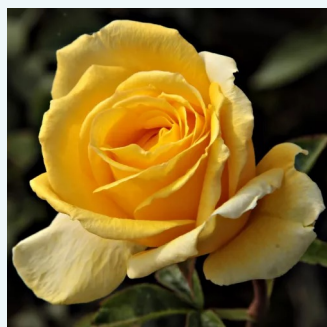

Rosa Csodálatos Mandarin

cytrynowy - hybrydowa róża herbaciana
60-70 cm
róża o dyskretnym zapachu - zapach brzoskwini
- zapach brzoskwini
Márk Gergely