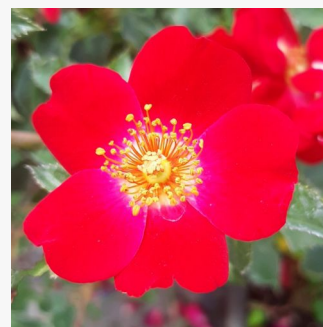

Rosa Alsace

rudy - róża rabatowa floribunda
80-100 cm
róża o dyskretnym zapachu - - - -
Paul Pekmez

Rosa Amulet™

jaskraworudy - róża rabatowa polianta
40-50 cm
róża o dyskretnym zapachu - owocowy zapach -
owocowy zapach
PhenoGeno Roses