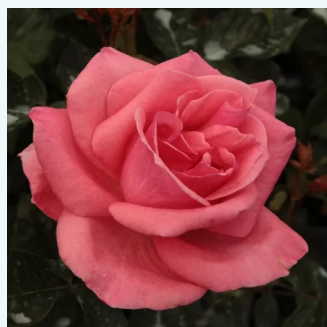

Rosa Sebastian Schultheis

różowy - hybrydowa róża herbaciana
100-150 cm
róża o dyskretnym zapachu - zapach jabłka -
zapach jabłka
Heinrich Schultheis