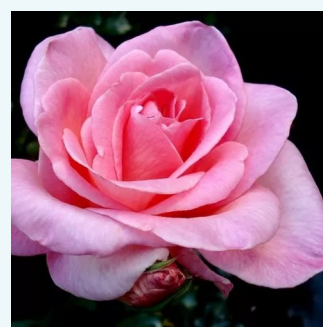

Rosa Tanydal

różowy - hybrydowa róża herbaciana
90-120 cm
róża o intensywnym zapachu - zapach miodu -
zapach miodu
Hans Jürgen Evers