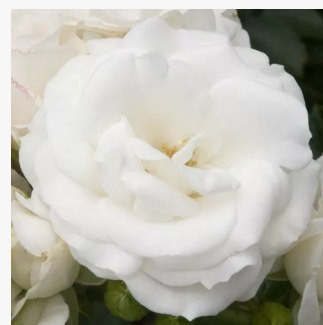

Rosa White Diamond®

biały - róża rabatowa floribunda
60-90 cm
róża o dyskretnym zapachu - - - -
Interplant

Rosa White Knock Out®

kremowobiały - róża rabatowa floribunda
60-80 cm
róża o dyskretnym zapachu - kwaśny zapach -
kwaśny zapach
William J. Radler