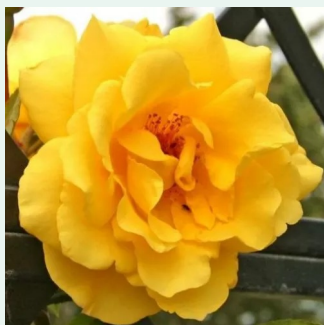

Rosa Gloriana

fioletowy - climber, róża pnąca
220-250 cm
róża o dyskretnym zapachu - zapach brzoskwini
- zapach brzoskwini
Christopher H. Warner

Rosa Golden Fleece

złocisty - climber, róża pnąca
250-400 cm
róża o intensywnym zapachu - truskawkowy
aromat - truskawkowy aromat
John Scarman