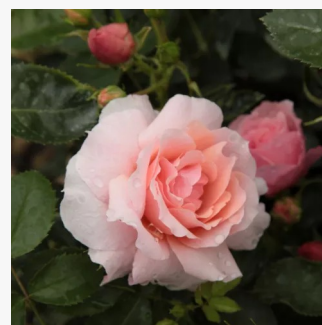

Rosa Chewgentpeach

brzoskwiowo-różowy kolor - róża rabatowa
grandiflora - floribunda
100-120 cm
róża bez zapachu - -
Christopher H. Warner