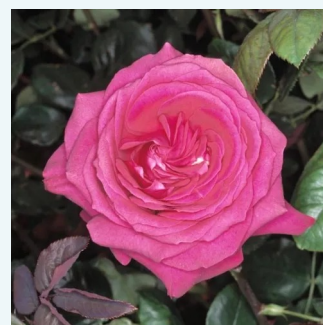

Rosa Nirphobels

ciemnoróżowy - hybrydowa róża herbaciana
60-80 cm
róża o intensywnym zapachu - zapach przypraw
- zapach przypraw
NIRP International

Rosa Nuit d'Orient

fioletowy - odcień w kolorze malwy - hybrydowa
róża herbaciana
100-110 cm
róża o intensywnym zapachu - zapach anyżu -
zapach anyżu
Pat Stephens