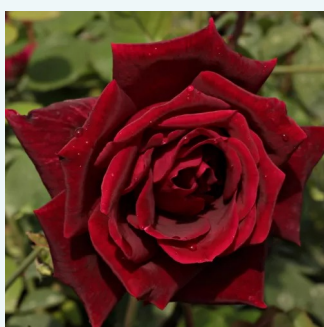

Rosa Papa Meilland®

ciemnobordowy - hybrydowa róża herbaciana
90-120 cm
róża o intensywnym zapachu - damasceński
aromat - damasceński aromat
Alain Meilland