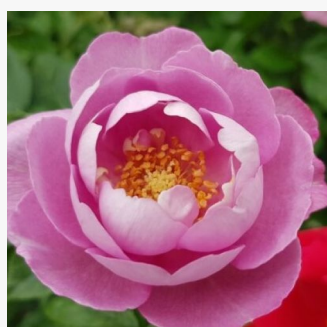

Rosa Boule de Parfum

różowy - fioletowy odcień - róża rabatowa
floribunda
80-120 cm
róża o intensywnym zapachu - - -
Rose Farm Keiji