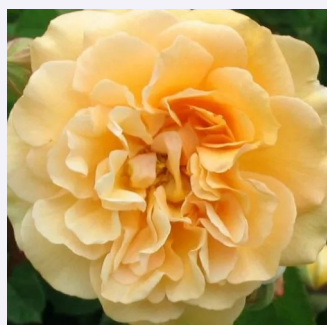

Rosa Buff Beauty

żółty - pomarańczowy odcień - róża parkowa
120-300 cm
róża o intensywnym zapachu - zapach malin -
zapach malin
Bentall