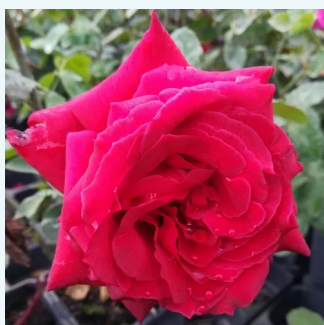

Rosa Pannonhalma

wiśniowy - hybrydowa róża herbaciana
90-100 cm
umiarkowanie pachnąca róża - zapach mango -
zapach mango
Márk Gergely