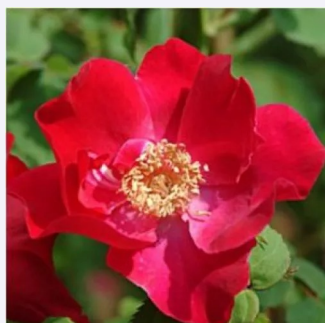

Rosa Eddie's Jewel

czerwony - dzika róża
200-300 cm
róża bez zapachu - -
J.H. Eddie