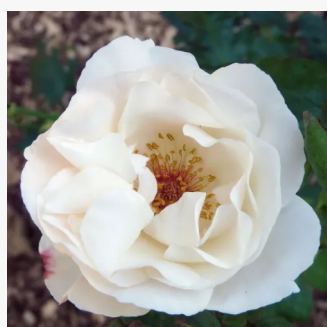

Rosa White Queen Elizabeth

biały - różowy odcień - róża rabatowa grandiflora
- floribunda
180-250 cm
umiarkowanie pachnąca róża - zapach waniliowy
- zapach waniliowy
Banner