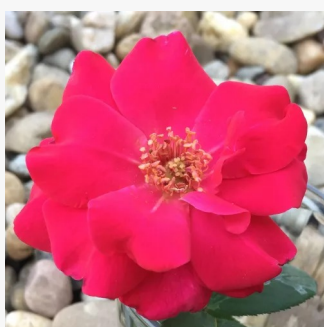

Rosa Anne Poulsen®

karmazynowo rudy - róża rabatowa floribunda
60-100 cm
róża o dyskretnym zapachu - zapach malin -
zapach malin
Poulsen, Svend