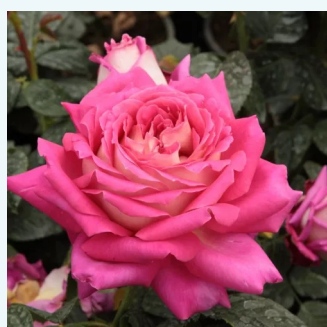

Rosa Tanger™

różowy - druga strona płatków kremowa -
hybrydowa róża herbaciana
50-150 cm
róża o dyskretnym zapachu - zapach anyżu -
zapach anyżu
Pedro (Pere) Dot