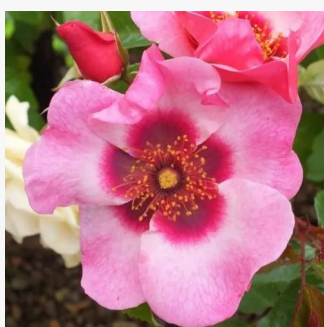

Rosa Bright as a Button

różowy - wewnętrzna strona płatków bordowa -
róża rabatowa floribunda
95-110 cm
róża o dyskretnym zapachu - zapach fiołków -
zapach fiołków
Christopher H. Warner