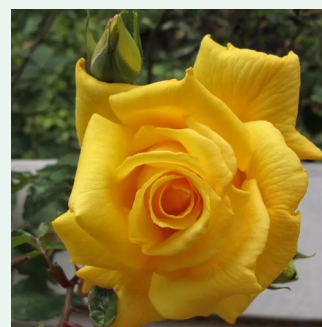

Rosa Royal Gold

żółty - climber, róža pnąca
280-320 cm
umiarkowanie pachnąca róža - damasceński
aromat - damasceński aromat
Dennison Harlow Morey