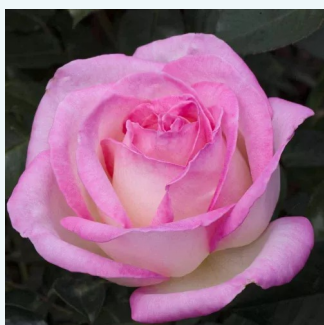

Rosa Princesse de Monaco®

kremowobiały - różowy skraj płatków -
hybrydowa róża herbaciana
70-90 cm
róża o dyskretnym zapachu - owocowy zapach -
owocowy zapach
Marie-Louise (Louissette) Meilland