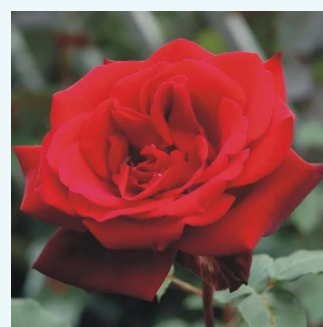

Rosa Mildred Scheel®

ciemnorudy - hybrydowa róża herbaciana
90-100 cm
róża o intensywnym zapachu - zapach piżma -
zapach piżma
Mathias Tantau, Jr.