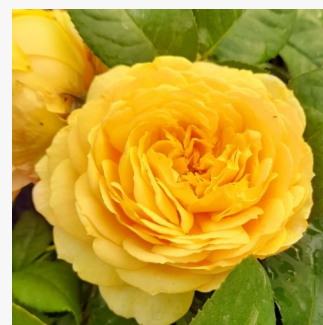

Rosa My Dad

żółty - róża rabatowa floribunda
80-90 cm
róża o dyskretnym zapachu - zapach piżmowy -
zapach piżmowy
Bob Matthews