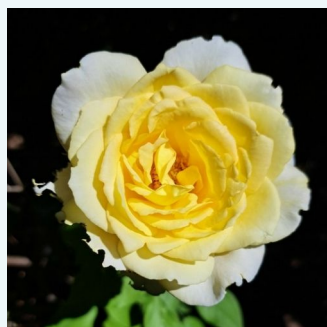

Rosa Isabelle Joeger

jasnożółty - różowy odcień - hybrydowa róża herbaciana
80-100 cm
róża o dyskretnym zapachu - owocowy zapach -
owocowy zapach
René Barth