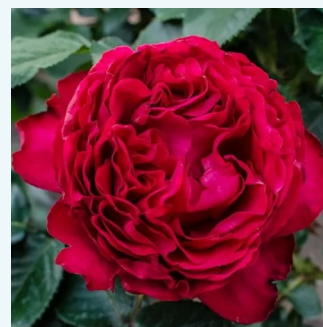

Rosa Traviata®

ciemnorudy - hybrydowa róża herbaciana
100-120 cm
róża bez zapachu - -
Alain Meillard

Rosa Tresor du Jardin

brzoskwiowo-różowy kolor - hybrydowa róża
herbaciana
80-90 cm
róża o intensywnym zapachu - zapach jabłka -
zapach jabłka
Michel Adam