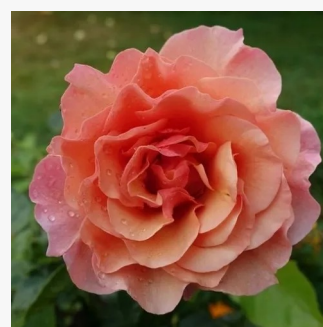

Rosa Women's Choice

pomarańczowy - róża rabatowa floribunda
60-90 cm
róża o dyskretnym zapachu - kwaśny zapach -
kwaśny zapach
Martin Vissers