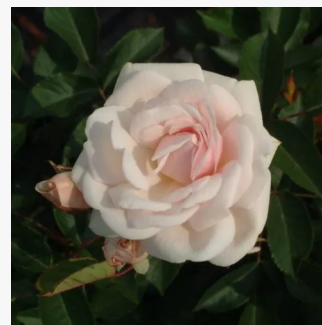

Rosa Marie Pavié

biały - róża rabatowa polianta
60-90 cm
róża o dyskretnym zapachu - zapach moreli -
zapach moreli
Alphonse Aléatière