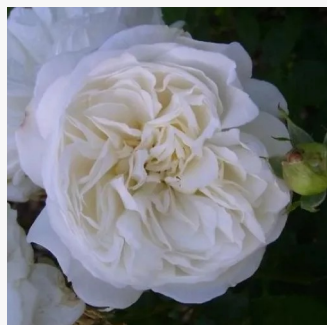

Rosa Warwick™

różowy - pomarańczowy odcień - róża rabatowa
floribunda
60-80 cm
róża o dyskretnym zapachu - zapach anyżu -
zapach anyżu
L. Pernille Olesen, Mogens Nyegaard Olesen

Rosa Weisse Gruss an Aachen™