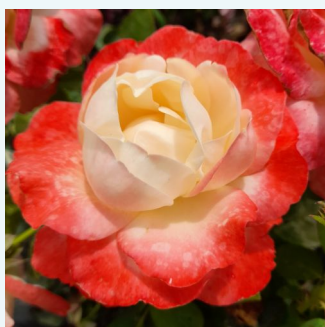

Rosa Fiji

biało - różowy - hybrydowa róża herbaciana
50-60 cm
róża o dyskretnym zapachu - cynamonowy
aromat - cynamonowy aromat
Interplant