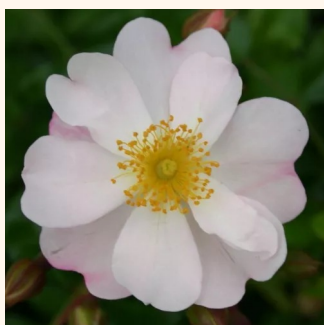

Rosa Medeo®

biały - jasnoróżowy odcień - róża okrywowa
60-70 cm
róża o dyskretnym zapachu - zapach bzu -
zapach bzu
W. Kordes & Sons