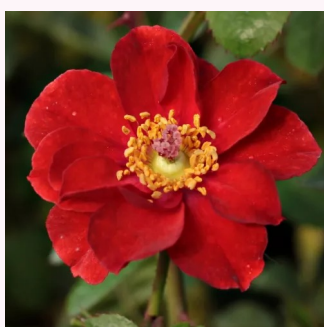

Rosa Libán

czerwony - karłowa - róża miniaturowa
50-60 cm
róża bez zapachu - -
Márk Gergely