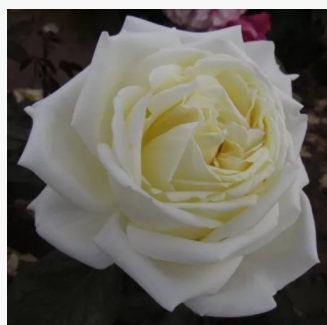

Rosa White Diamond®

biały - róża rabatowa floribunda
60-90 cm
róża o dyskretnym zapachu - - - -
Interplant

Rosa White Knock Out®

kremowobiały - róża rabatowa floribunda
60-80 cm
róża o dyskretnym zapachu - kwaśny zapach -
kwaśny zapach
William J. Radler