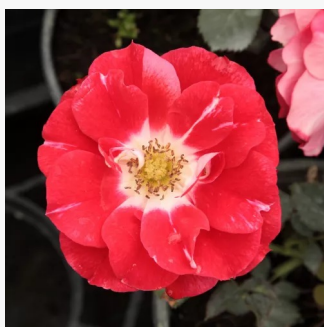

Rosa Picasso™

jasnoczerwony - wewnętrzna strona płatków
biała - róża rabatowa floribunda
60-75 cm
róża bez zapachu - -
Samuel Darragh McGredy IV.