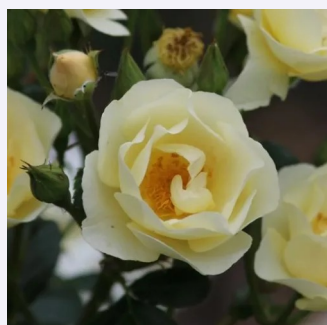

Rosa Amourin

jasnozółty - róża parkowa
150-200 cm
róża o dyskretnym zapachu - zapach moreli -
zapach moreli
Martin Vissers