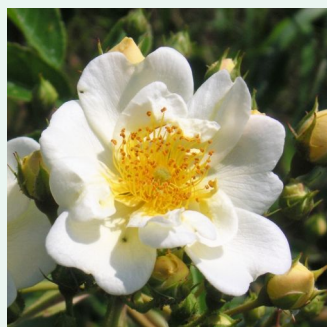

Rosa Horjasper

-! - climber, róża pnąca
250-300 cm
róża bez zapachu - -
Colin P. Horner

Rosa Hybrida

biały - rambler, róża pnąca
300-700 cm
róża o intensywnym zapachu - zapach słodki -
zapach słodki
-

Rosa Ice Cool