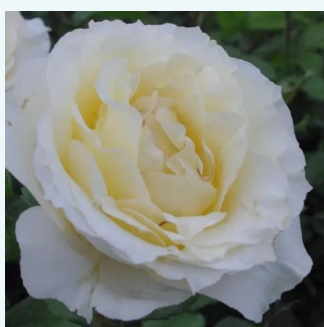

Rosa Iris Honey

maślany - hybrydowa róża herbaciana
100-120 cm
róża o dyskretnym zapachu - zapach konwalii -
zapach konwalii
-