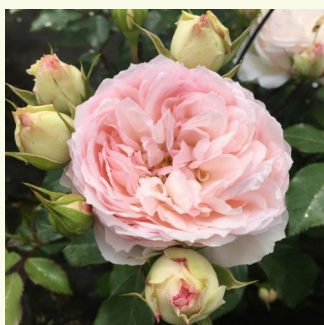

Rosa Themisto

kremowobiały - róža nostalgiczna
60-80 cm
róža bez zapachu - -
Discovered by - pharmaROSA®