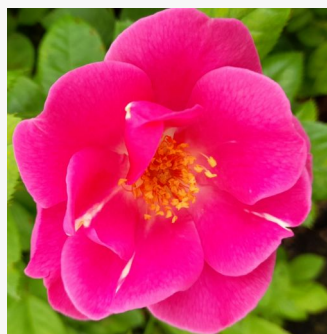

Rosa The Oddfellows Rose®

różowy - róża rabatowa floribunda
60-90 cm
róża o dyskretnym zapachu - kwaśny zapach -
kwaśny zapach
Gareth Fryer