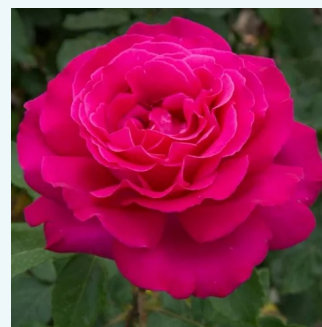

Rosa Velasquez®

magenta - hybrydowa róża herbaciana
90-120 cm
róża o intensywnym zapachu - cynamonowy
aromat - cynamonowy aromat
Alain Meilland