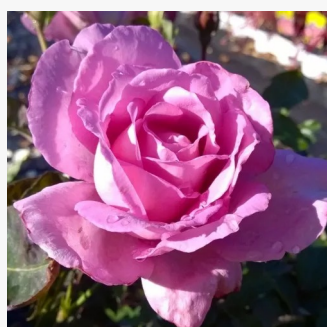

Rosa Harry Edland®

fioletowy - róża rabatowa floribunda 60-90 cm
róża o intensywnym zapachu - cynamonowy aromat - cynamonowy aromat
Harkness