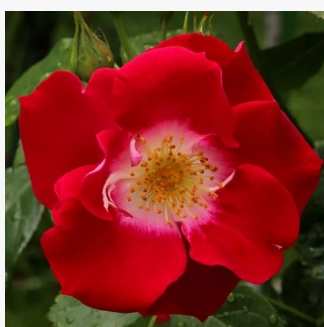

Rosa Winky Girl

rudy - róża rabatowa floribunda
80-100 cm
róża o dyskretnym zapachu - - - -
Martin Vissers