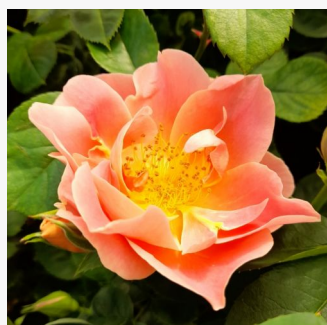

Rosa Edouard Guillot™

łososiowy różowy - róża rabatowa floribunda
75-90 cm
róża bez zapachu - -
Dominique Massad