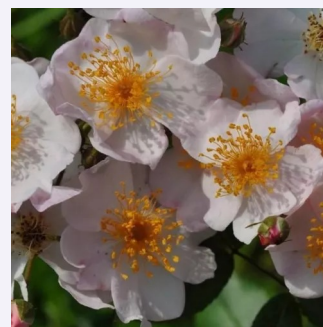

Rosa Lenadbial

biały - różowy odcień - róża parkowa
90-120 cm
róża o intensywnym zapachu - - - -
Louis Lens