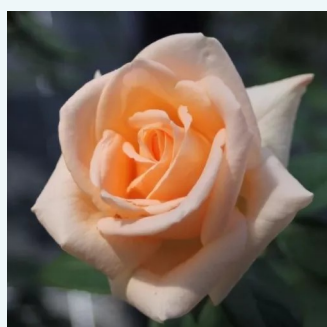

Rosa Nirphobels

ciemnoróżowy - hybrydowa róża herbaciana
60-80 cm
róża o intensywnym zapachu - zapach przypraw
- zapach przypraw
NIRP International

Rosa Nuit d'Orient

fioletowy - odcień w kolorze malwy - hybrydowa
róża herbaciana
100-110 cm
róża o intensywnym zapachu - zapach anyżu -
zapach anyżu
Pat Stephens