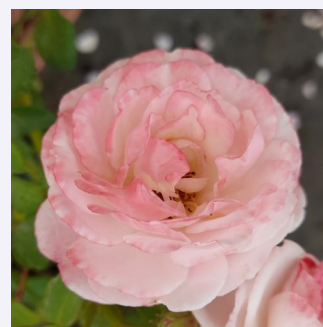

Rosa New Dreams

różowy - róża parkowa
150-200 cm
róża o dyskretnym zapachu - owocowy zapach -
owocowy zapach
Martin Vissers