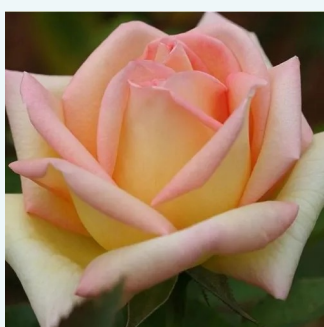

Rosa Diorama

ciemnozółty - hybrydowa róża herbaciana
90-130 cm
umiarkowanie pachnąca róża - zapach przypraw
- zapach przypraw
De Ruiter Innovations BV.