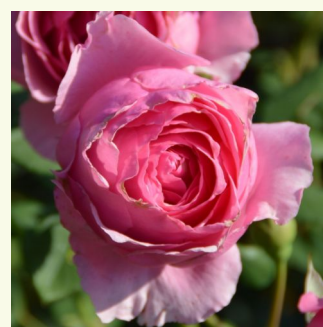

Rosa Werner von Simson

różowy - róža nostalgiczna
120-150 cm
róža o intensywnym zapachu - truskawkowy
aromat - truskawkowy aromat
John Scarman