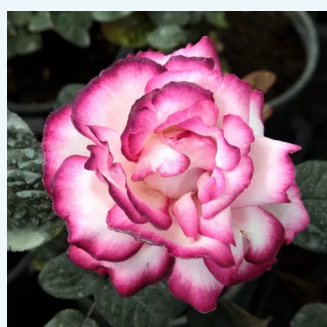

Rosa Atlas™

biały - różowy skraj płatków - hybrydowa róża
herbaciana
60-80 cm
róża o intensywnym zapachu - cynamonowy
aromat - cynamonowy aromat
Georges Delbard