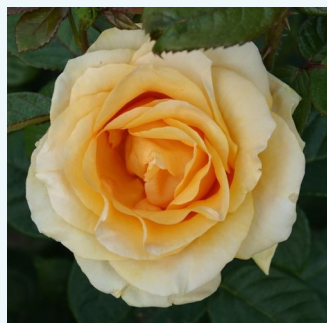

Rosa Golden Apatit

żółty - hybrydowa róża herbaciana
60-80 cm
róża o intensywnym zapachu - - - -
Samuel Darragh McGredy IV.