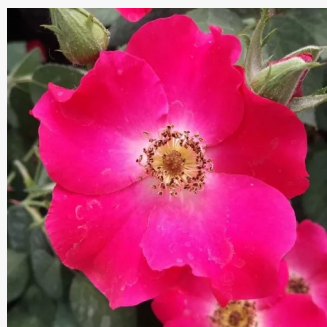

Rosa Brown Velvet

rudy - róża rabatowa floribunda
60-90 cm
róża o dyskretnym zapachu - zapach brzoskwini
- zapach brzoskwini
Samuel Darragh McGredy IV.

Rosa Buisman's Glory

ciemnoróżowy - róża rabatowa floribunda
60-100 cm
umiarkowanie pachnąca róża - kwaśny zapach -
kwaśny zapach
G. A. H. Buisman