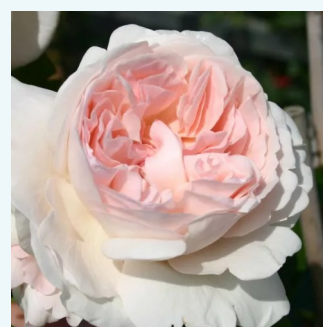

Rosa Sebastian Kneipp®

biały - jasnoróżowy odcień - hybrydowa róża herbaciana
80-120 cm
róża o intensywnym zapachu - cynamonowy
aromat - cynamonowy aromat
W. Kordes & Sons