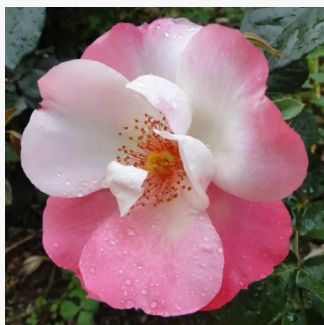

Rosa Occhi di Fata

biały - różowy skraj płatków - róża rabatowa
floribunda
60-70 cm
róża bez zapachu - -
Enrico Barni