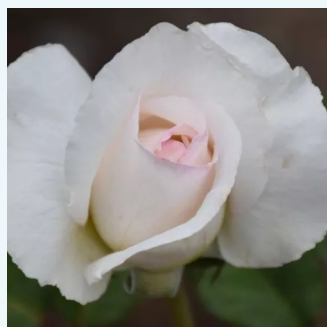

Rosa Baie des Anges®

biały - hybrydowa róża herbaciana
90-100 cm
róża o intensywnym zapachu - zapach róży
stulistnej - zapach róży stulistnej
Vittorio Barni