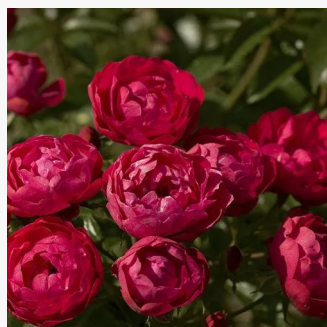

Rosa Morden Ruby™

różowy - róża rabatowa floribunda
90-120 cm
róża o dyskretnym zapachu - owocowy zapach -
owocowy zapach
Henry H. Marshall

Rosa Morsdag®

rudy - róża rabatowa polianta
30-60 cm
róża bez zapachu - -
F.J. Grootendorst