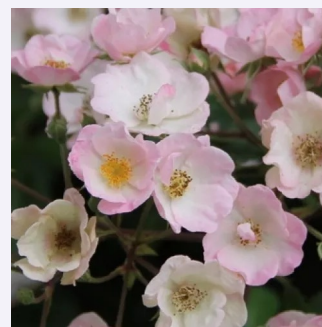

Rosa Alden Biesen

różowy - róża parkowa
150-200 cm
róża bez zapachu - -
Louis Lens