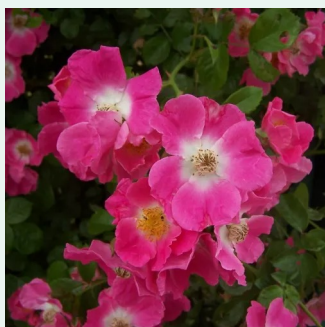

Rosa American Pillar

różowy - wewnętrzna strona płatków biała -
rambler, róża pnąca
350-700 cm
róża bez zapachu - -
Dr. Walter Van Fleet