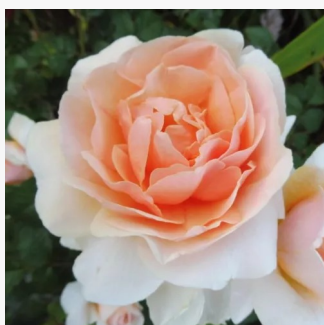

Rosa Floriana

żółty - róża rabatowa floribunda
50-70 cm
róża o intensywnym zapachu - zapach moreli -
zapach moreli
Martin Vissers