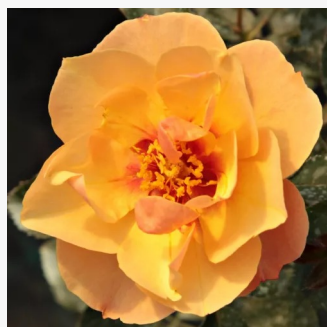

Rosa Persian Sun™

pomarańczowy - róża rabatowa floribunda
60-70 cm
róża o dyskretnym zapachu - zapach brzoskwini
- zapach brzoskwini
Martin Vissers