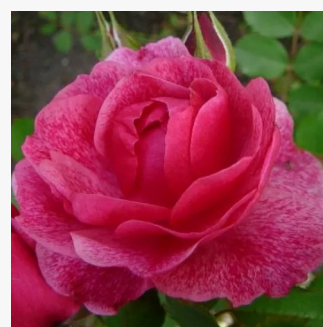

Rosa Morden Ruby™

różowy - róża rabatowa floribunda
90-120 cm
róża o dyskretnym zapachu - owocowy zapach -
owocowy zapach
Henry H. Marshall