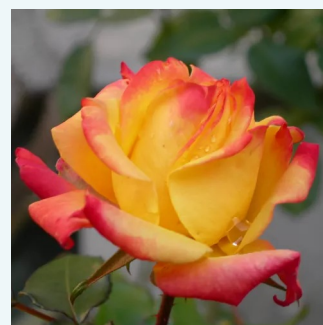

Rosa Piccadilly

jaskrawoczerwony - druga strona płatków żółta -
hybrydowa róża herbaciana
100-140 cm
róża o dyskretnym zapachu - zapach herbaty -
zapach herbaty
Samuel Darragh McGredy IV.