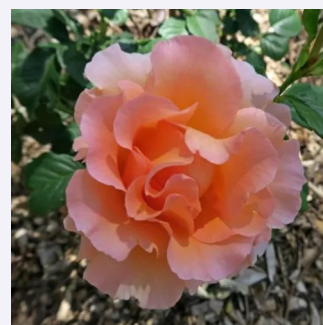

Rosa Jean de Luxembourg, roi de Bohême

różowy - róža parkowa
120-150 cm
róža o intensywnym zapachu - - - -
Fabien Ducher