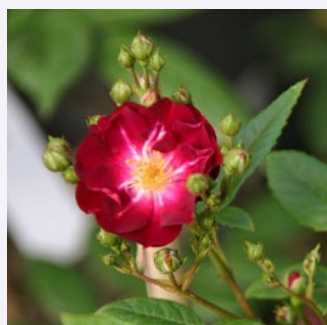

Rosa Ilmenau

rudy - róža parkowa
100-120 cm
róža o dyskretnym zapachu - - - -
Karl Hetzel