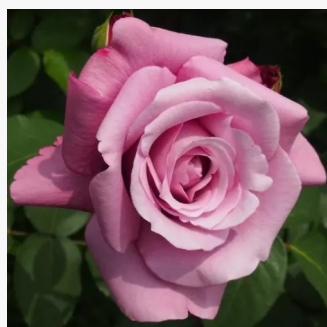

Rosa Violette Parfum

fioletowy - różowy odcień - róża rabatowa
floribunda
90-120 cm
róża o intensywnym zapachu - zapach malin -
zapach malin
Mathias Tantau, Jr.