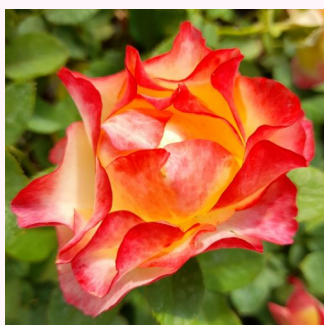

Rosa Katrina Hit®

różowy - pomarańczowy odcień - karłowa - róża
miniaturowa
40-50 cm
róża o dyskretnym zapachu - zapach herbaty -
zapach herbaty
L. Pernille Olesen, Mogens Nyegaard Olesen