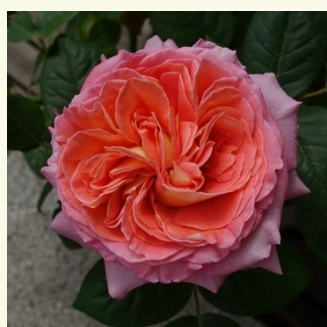

Rosa Notre Dame du Rosaire

pomarańczowy - różowy odcień - róža
nostalgiczna
60-80 cm
umiarkowanie pachnąca róža - zapach cytrynowy
- zapach cytrynowy
Dominique Massad