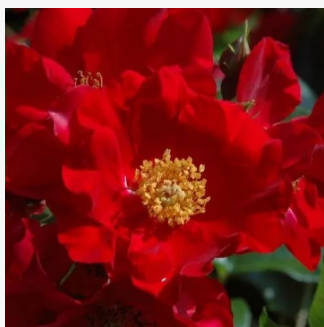

Rosa Alsace

rudy - róża rabatowa floribunda
80-100 cm
róża o dyskretnym zapachu - - - -
Paul Pekmez