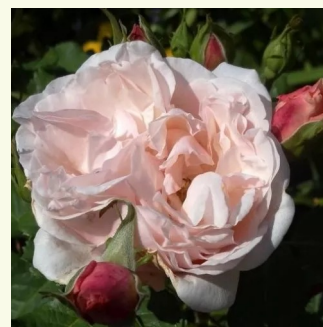

Rosa Eifelzauber®

jasnoróżowy - róža nostalgiczna
90-150 cm
róža o dyskretnym zapachu - truskawkowy
aromat - truskawkowy aromat
W. Kordes & Sons