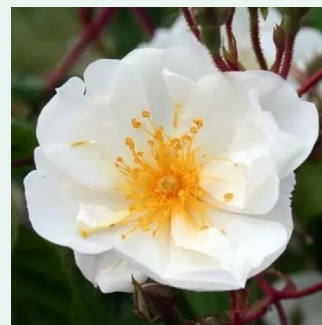

Rosa Bleu Magenta

fioletowy - rambler, róża pnąca
300-500 cm
róża o dyskretnym zapachu - zapach herbaty -
zapach herbaty
Grandes Roseraies du Val de Loire

Rosa Blue Moon Cl.

fioletowy - różowy odcień - climber, róża pnąca
245-305 cm
róża o intensywnym zapachu - zapach
brzoskwini - zapach brzoskwini
Julie Jackson; Fred A. Mungia