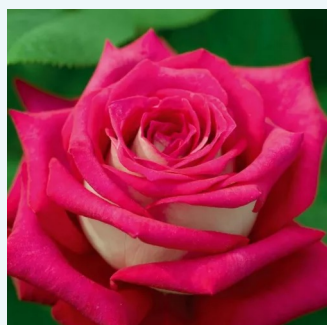

Rosa Monica Bellucci®

różowy - druga strona płatków kremowa -
hybrydowa róża herbaciana
80-100 cm
róża o intensywnym zapachu - zapach mango -
zapach mango
Alain Meillard