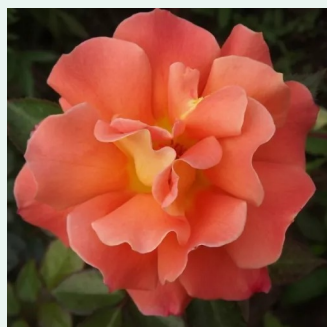

Rosa Love Knot

czerwony - climber, róża pnąca
180-250 cm
róża o dyskretnym zapachu - kwaśny zapach -
kwaśny zapach
Christopher H. Warner

Rosa Madame Grégoire Staechelin

jasnoróżowy - rambler, róża pnąca
250-600 cm
róża o dyskretnym zapachu - zapach fiołków -
zapach fiołków
Pedro (Pere) Dot