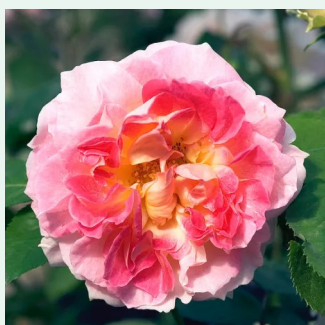

Rosa Bright Future

pomarańczowy - climber, róža pnąca
300-320 cm
róža o intensywnym zapachu - zapach piżma -
zapach piżma
Gordon Kirkham

Rosa Casino

jasnozółty - climber, róža pnąca
280-320 cm
umiarkowanie pachnąca róža - truskawkowy
aromat - truskawkowy aromat
Samuel Darragh McGredy IV.