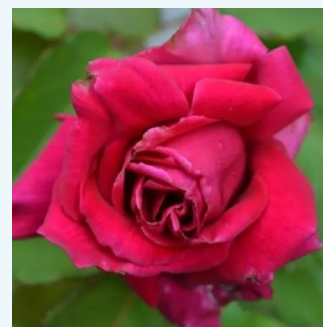

Rosa Ducher 1845

rudy - hybrydowa róża herbaciana
90-100 cm
róża o intensywnym zapachu - zapach piżma -
zapach piżma
Fabien Ducher