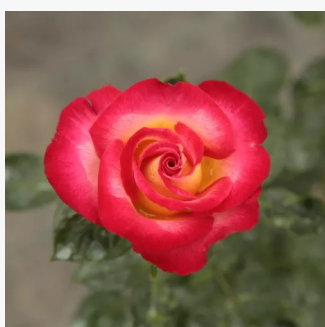

Rosa Dick Clark™

kremowożółty - czerwony skraj płatków - róża
rabatowa grandiflora - floribunda
90-100 cm
róża o intensywnym zapachu - zapach cytrynowy
- zapach cytrynowy
Christian Bédard, Tom Carruth