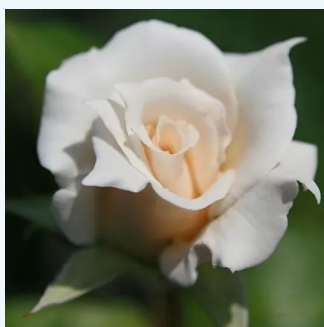

Rosa Best Impression®

różowy - białe paski - hybrydowa róża
herbaciana
80-120 cm
róża o dyskretnym zapachu - damasceński
aromat - damasceński aromat
Hans Jürgen Evers

Rosa Bettina™ 78

łososiowy różowy - hybrydowa róża herbaciana
60-80 cm
róża o dyskretnym zapachu - zapach jabłka -
zapach jabłka
Alain Meilland

Rosa Beverly®

różowy - hybrydowa róża herbaciana
80-100 cm
róża o intensywnym zapachu - zapach moreli -
zapach moreli
Wilhelm Kordes III.

Rosa Biały

biały - hybrydowa róża herbaciana
80-100 cm
umiarkowanie pachnąca róża - zapach grejfruta
- zapach grejfruta