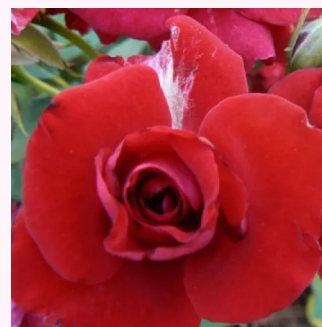

Rosa Randilla Rouge

rudy - karłowa - róża miniaturowa
30-40 cm
róża bez zapachu - -