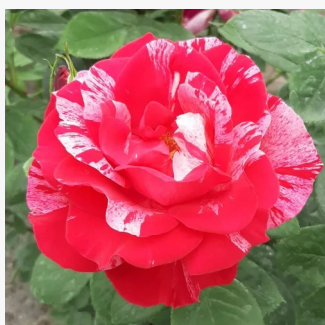

Rosa Delstrobla

różowy - białe paski - róża rabatowa floribunda
80-100 cm
róża o dyskretnym zapachu - zapach róży
stulistnej - zapach róży stulistnej
Georges Delbard