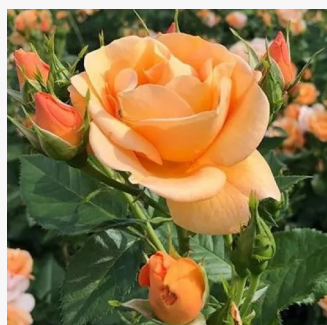

Rosa Pomponella®

jaskraworóżowy - róża rabatowa floribunda
80-150 cm
róża o dyskretnym zapachu - kwaśny zapach -
kwaśny zapach
W. Kordes & Sons

Rosa Portorož

pomarańczowy - róża rabatowa floribunda
80-100 cm
róża o dyskretnym zapachu - zapach jabłka -
zapach jabłka
W. Kordes & Sons