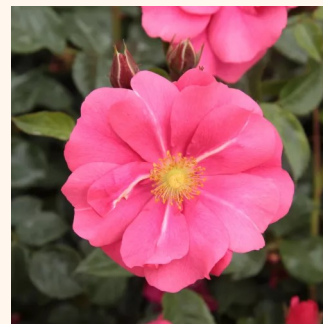

Rosa Vanity

ciemnoróżowy - róża okrywowa
30-50 cm
umiarkowanie pachnąca róża - zapach bzu -
zapach bzu
Joseph Hardwick Pemberton