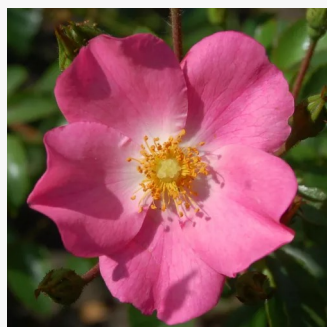

Rosa Fortuna®

różowy - róża rabatowa floribunda
50-70 cm
róża bez zapachu - -
W. Kordes & Sons