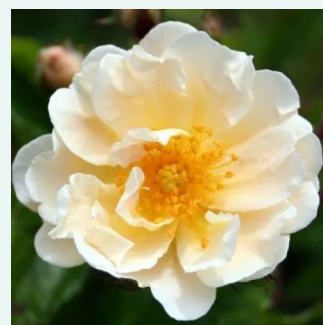

Rosa Goldfinch

kremowobiały - historyczna - dawna róża
ogrodowa
50-100 cm
róża o dyskretnym zapachu - owocowy zapach -
owocowy zapach
George Paul, Jr.