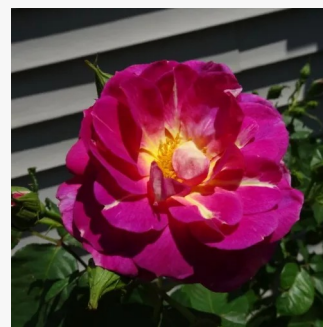

Rosa Wekstephitsu

ciemnoróżowy - róża rabatowa grandiflora -
floribunda
90-150 cm
róża o intensywnym zapachu - zapach
brzoskwini - zapach brzoskwini
Tom Carruth