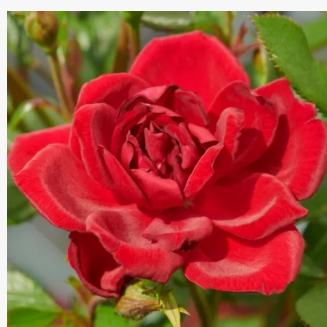

Rosa Splendid™

rudą - róża rabatowa floribunda
40-60 cm
róża o dyskretnym zapachu - owocowy zapach -
owocowy zapach
L. Pernille Olesen, Mogens Nyegaard Olesen