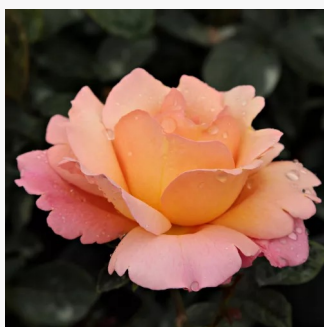

Rosa Animo

pomarańczowy - róża rabatowa floribunda
100-160 cm
róża o intensywnym zapachu - zapach mango -
zapach mango
De Ruiters Innovations BV.