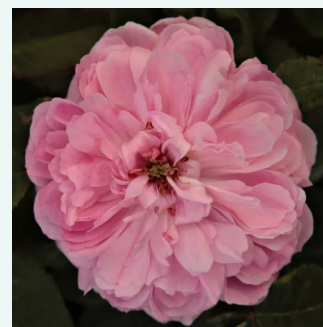

Rosa Jacques Cartier

jasnoróżowy - historyczna - hybrydowa róża
perpetual
90-150 cm
róża o intensywnym zapachu - zapach fiołków -
zapach fiołków
Jean Desprez