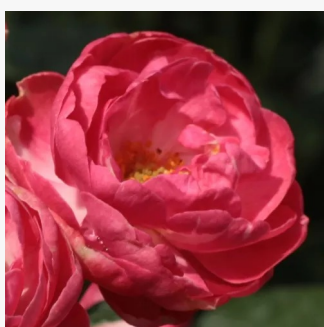

Rosa Dick Koster™

ciemnoróżowy - róża rabatowa polianta
30-70 cm
róża o dyskretnym zapachu - zapach piżma -
zapach piżma
D.A. Koster