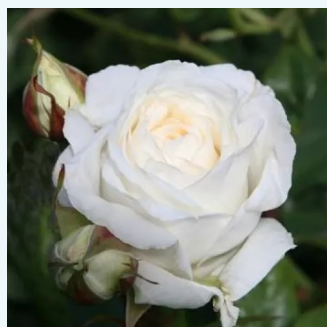

Rosa Claus Dalby™

biały - hybrydowa róża herbaciana
90-100 cm
róża o intensywnym zapachu - kwaśny zapach -
kwaśny zapach
Mogens Nyegaard Olesen