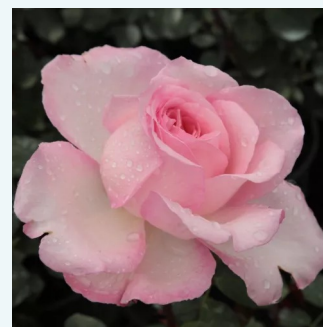

Rosa Seyfert

jasnoróżowy - hybrydowa róża herbaciana
90-130 cm
róża o intensywnym zapachu - zapach waniliowy
- zapach waniliowy
Mathias Tantau, Jr.