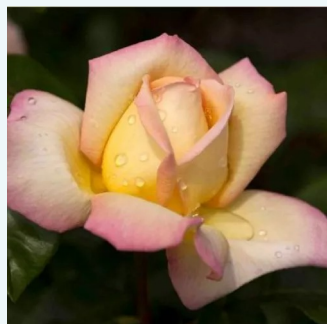

Rosa Rose Aimée™

złocisty - różowy skraj płatków - hybrydowa róża
herbaciana
50-150 cm
róża o intensywnym zapachu - zapach
brzoskwini - zapach brzoskwini
Jean-Marie Gaujard

Rosa Rose Gaujard

różowy - druga strona płatków biała - hybrydowa
róża herbaciana
100-120 cm
róża o dyskretnym zapachu - owocowy zapach -
owocowy zapach
Jean-Marie Gaujard