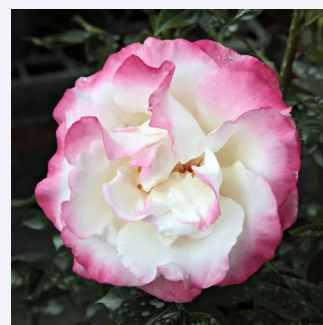

Rosa Mami

kremowobiały - różowy skraj płatków - róża
parkowa
120-150 cm
róża o dyskretnym zapachu - - - -
Márk Gergely