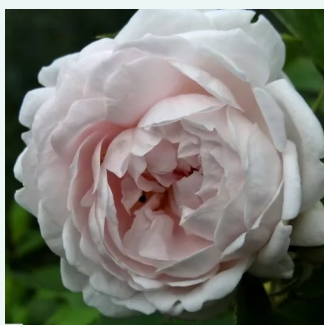

Rosa Ännchen von Tharau

biały - różowy odcień - historyczna - róża alba
200-300 cm
róża o dyskretnym zapachu - zapach herbaty -
zapach herbaty
Rudolf Geschwind