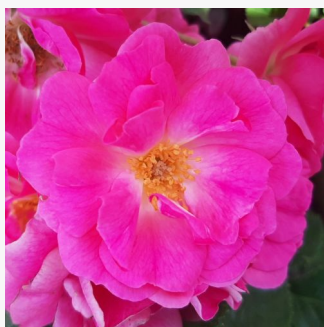

Rosa Bad Wörishofen®

różowy - róża rabatowa floribunda
60-70 cm
róża bez zapachu - -
W. Kordes' Söhne®