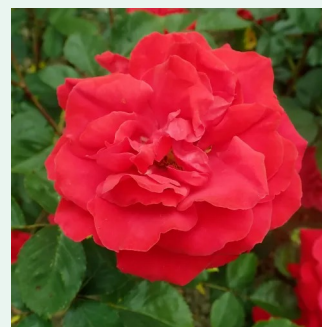

Rosa Grand Award®

ciemnoczerwony - climber, róża pnąca
160-180 cm
róża o dyskretnym zapachu - zapach waniliowy -
zapach waniliowy
Mogens Nyegaard Olesen

Rosa Grandessa

rudy - climber, róża pnąca
250-300 cm
róża bez zapachu - -
G. Delbard