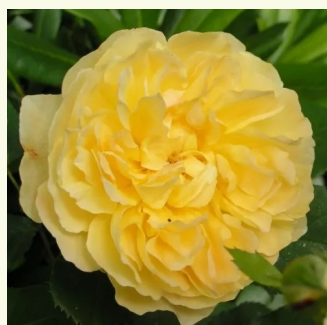

Rosa Molineux

ciemnożółty - róža angielska
60-90 cm
róža o dyskretnym zapachu - zapach róży
stulistnej - zapach róży stulistnej
David Austin