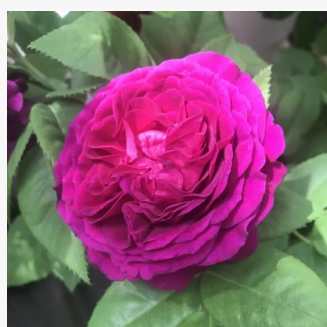

Rosa Purple Lodge

fioletowy - róża rabatowa floribunda
80-100 cm
róża o intensywnym zapachu - zapach jabłka -
zapach jabłka
Pierre Orard