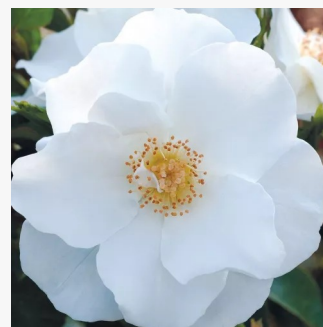

Rosa Milly™

czysty biały - róża rabatowa polianta
40-50 cm
róża o dyskretnym zapachu - zapach fiołków -
zapach fiołków
PhenoGeno Roses