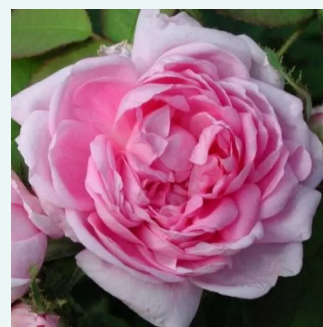

Rosa Marie de Blois

różowy - historyczna - róża mchowa
150-180 cm
róża o intensywnym zapachu - zapach piżmowy -
zapach piżmowy
M. Robert