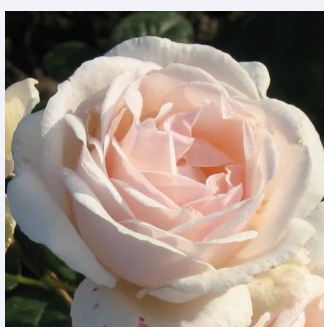

jasnoróżowy - róža parkowa
180-220 cm
- - - -
Dr. Felicitas Svejda

Rosa Julia Renaissance

jasnoróżowy - róža parkowa
100-150 cm
róža o dyskretnym zapachu - truskawkowy
aromat - truskawkowy aromat
L. Pernille Olesen