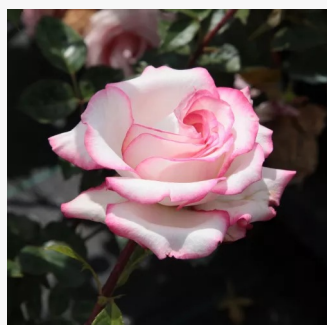

Rosa Händel

biały - różowy skraj płatków - róża rabatowa floribunda
120-150 cm
róża o dyskretnym zapachu - zapach słodki - zapach słodki
Samuel Darragh McGredy IV.