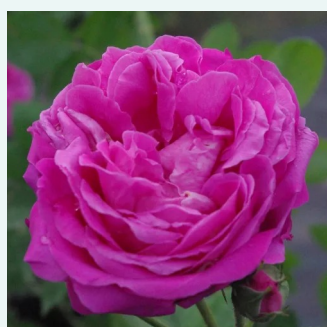

Rosa Crépuscule

w kolorze brzoskwiowym - historyczna - róża
noisette
180-400 cm
róża o intensywnym zapachu - zapach grejfruta
- zapach grejfruta
Francis Dubreuil

Rosa Dainty Bess

jasnoróżowy - historyczna - róża herbaciana
60-130 cm
róża o dyskretnym zapachu - zapach herbaty -
zapach herbaty
Wm. E. B. Archer & Daughter

Rosa Duc de Cambridge

fioletowy - różowy odcień - historyczna - róża
damasceńska
120-240 cm
róża o intensywnym zapachu - owocowy zapach
- owocowy zapach
Jean Laffay

Rosa Duchesse De Montebello

jasnoróżowy - historyczna - róża chińska
100-150 cm
róża o intensywnym zapachu - zapach herbaty -
zapach herbaty
Jean Laffay