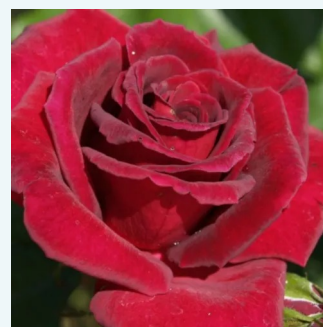

Rosa Black Velvet™

ciemnoczerwony - hybrydowa róża herbaciana
70-130 cm
róża o intensywnym zapachu - zapach miodu -
zapach miodu
Dennison Harlow Morey