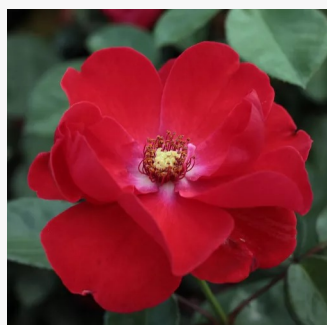

Rosa Paprika™

ceglasty - róża rabatowa floribunda
50-60 cm
róża o dyskretnym zapachu - zapach jabłka -
zapach jabłka
Mathias Tantau, Jr.