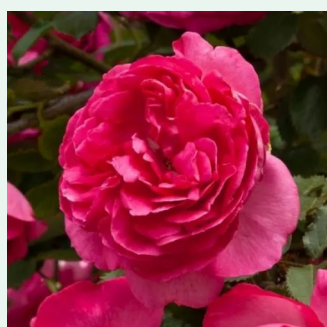

Rosa Cyclamen Pierre de Ronsard®

ciemnoróżowy - druga strona płatków kremowa -
climber, róža pnąca
300-320 cm
róža o dyskretnym zapachu - zapach waniliowy -
zapach waniliowy
Reg Tomerlin