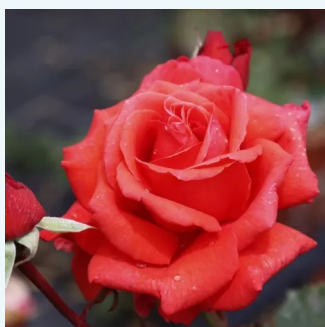

Rosa Wildfire®

pomarańczowy - hybrydowa róża herbaciana
80-100 cm
róża bez zapachu - -
Dr. Keith W. Zary