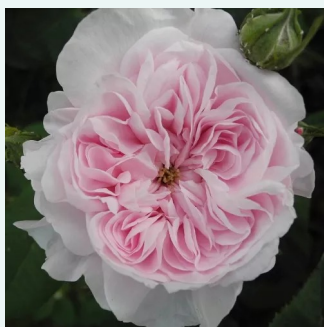

Rosa Fantin-Latour

jasnoróżowy - historyczna - róża centifolia
90-185 cm
róża o intensywnym zapachu - zapach waniliowy
- zapach waniliowy
Edward A. Bunyard