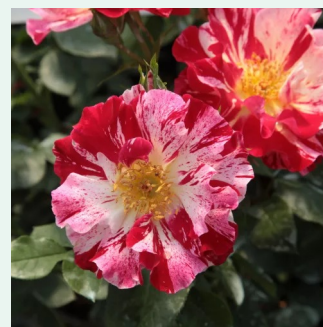

Rosa Fourth of July™

czerwony - białe paski - climber, róża pnąca
100-400 cm
róża o dyskretnym zapachu - kwaśny zapach -
kwaśny zapach
Tom Carruth