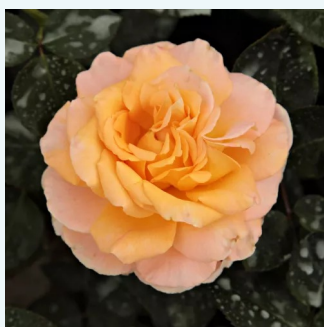

Rosa Scented Memory™

brzoskwiniowo-różowy kolor - hybrydowa róża herbaciana
100-150 cm
róża o dyskretnym zapachu - zapach herbaty -
zapach herbaty
L. Pernille Olesen, Mogens Nyegaard Olesen