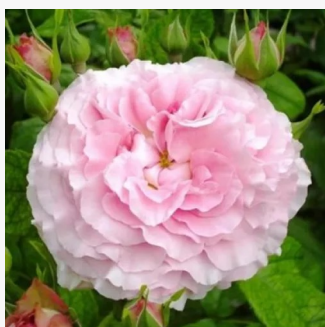

Rosa Csíkszereda

różowy - róża rabatowa floribunda
100-130 cm
róża bez zapachu - -
Márk Gergely