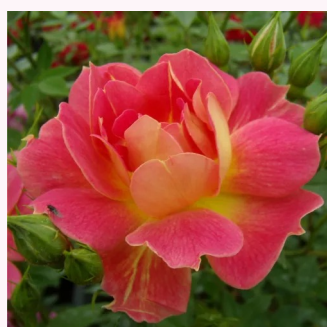

Rosa Cleopátra™

żółto - czerwony - karłowa - róża miniaturowa
30-40 cm
róża o dyskretnym zapachu - zapach herbaty -
zapach herbaty