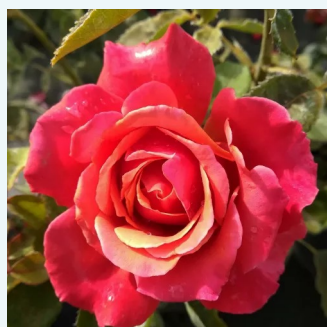

Rosa Copper Lights™

różowy - pomarańkowy odcień - hybrydowa róża
herbaciana
100-120 cm
róża o dyskretnym zapachu - zapach piżmowy -
zapach piżmowy
Nola M. Simpson