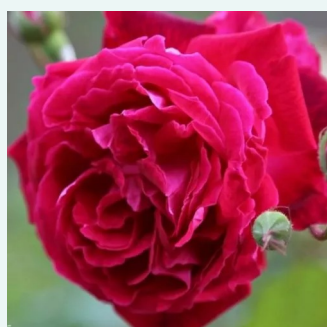

Rosa Goldfinch

kremowobiały - historyczna - dawna róża
ogrodowa
50-100 cm
róża o dyskretnym zapachu - owocowy zapach -
owocowy zapach
George Paul, Jr.

Rosa Gruss an Teplitz

czerwony - historyczna - róża chińska
150-200 cm
róża o intensywnym zapachu - zapach fiołków -
zapach fiołków
Rudolf Geschwind