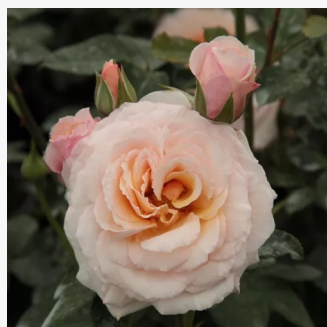

Rosa Pacific™

żółty - róża rabatowa grandiflora - floribunda
90-100 cm
róża o dyskretnym zapachu - cynamonowy
aromat - cynamonowy aromat
PhenoGeno Roses