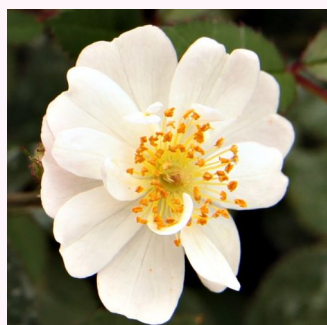

Rosa Sweet Dream®

jasnopomarańczowy - karłowa - róża miniaturowa
40-50 cm
umiarkowanie pachnąca róża - zapach moreli -
zapach moreli
Gareth Fryer

Rosa Sweet Memories

cytrynowy - karłowa - róża miniaturowa
30-60 cm
róża o dyskretnym zapachu - zapach bzu -
zapach bzu
Whartons' Nurseries