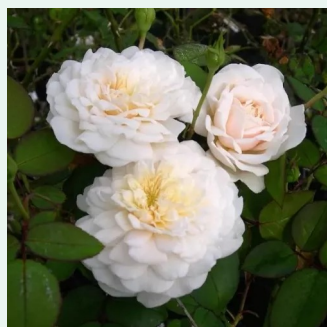

Rosa Colonial White®

biały - climber, róža pnąca
250-400 cm
róža o dyskretnym zapachu - zapach moreli -
zapach moreli
-