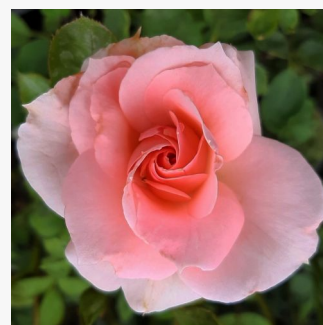

Rosa Régén

jasnoróżowy - róża rabatowa floribunda
80-90 cm
róża o dyskretnym zapachu - zapach brzoskwini
- zapach brzoskwini
Márk Gergely