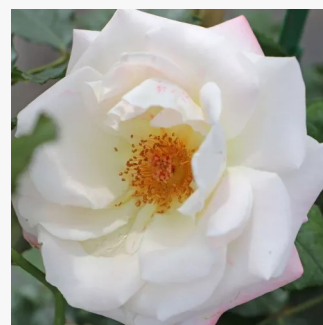

Rosa Eisprinzessin®

biały - różowy odcień - róża rabatowa floribunda
60-90 cm
róża bez zapachu - -
W. Kordes' Söhne®