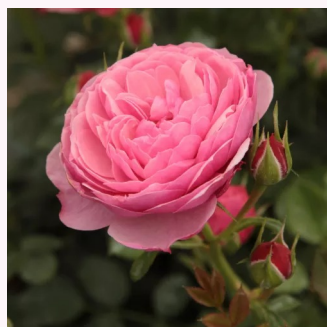

Rosa Popcorn

biały - karłowa - róża miniaturowa
25-50 cm
róża o intensywnym zapachu - truskawkowy
aromat - truskawkowy aromat
Dr. Dennison H. Morey

Rosa Portofino™

różowy - karłowa - róża miniaturowa
40-60 cm
róża o dyskretnym zapachu - zapach waniliowy -
zapach waniliowy
Michel Adam