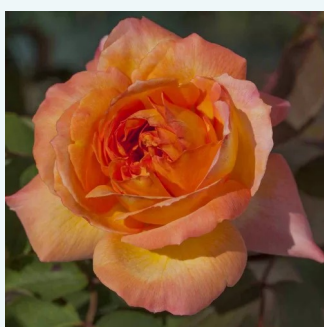

Rosa René Goscinny ®

różowy - pomarańczowy odcień - hybrydowa róża
herbaciana
60-80 cm
róża o intensywnym zapachu - zapach
brzoskwini - zapach brzoskwini
Alain Antoine Meiland