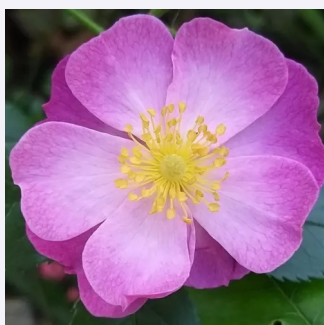

Rosa Interlav

różowy - róža parkowa
120-240 cm
róža bez zapachu - -
-