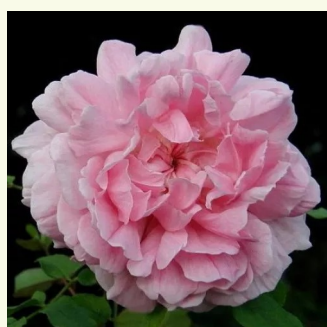

Rosa Ausbite

jasnoróżowy - róža angielska
150-180 cm
róža o intensywnym zapachu - zapach piżmowy -
zapach piżmowy
David Austin

Rosa Ausblush

jasnoróżowy - róža angielska
120-130 cm
róža o intensywnym zapachu - zapach piżma -
zapach piżma
David Austin

Rosa Ausbord

różowy - róža angielska
100-180 cm
róža o intensywnym zapachu - zapach piżma -
zapach piżma
David Austin

Rosa Ausclub

jasnoróżowy - róža angielska
75-180 cm
róža o dyskretnym zapachu - zapach brzoskwini
- zapach brzoskwini
David Austin