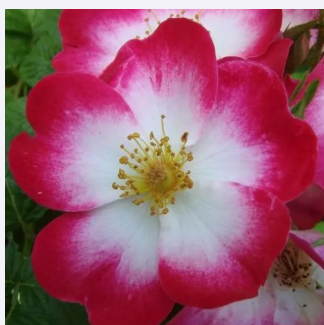

Rosa Bukavu®

biały - wiśniowy skraj płatków - róża parkowa
120-150 cm
róża o dyskretnym zapachu - zapach waniliowy -
zapach waniliowy
Louis Lens