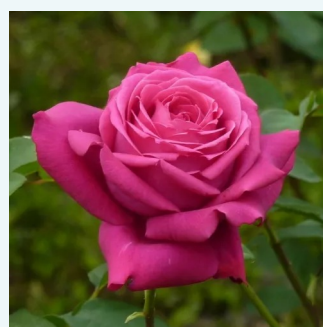

Rosa Domaine Dittière

rudy - fioletowy odcień - hybrydowa róża
herbaciana
90-100 cm
róża o intensywnym zapachu - zapach słodki -
zapach słodki
Jardirose