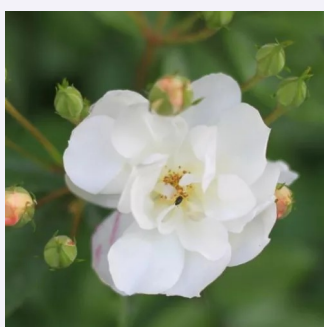

Rosa Penelope Hobhouse

biały - róża parkowa
120-150 cm
umiarkowanie pachnąca róża - truskawkowy
aromat - truskawkowy aromat
John Scarman