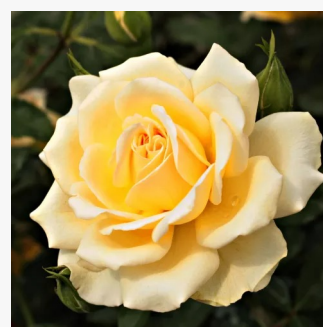

Rosa Rivedoux-plage™

złocisty - różowy skraj płatków - róża rabatowa
floribunda
90-120 cm
róża bez zapachu - -
Dominique Massad