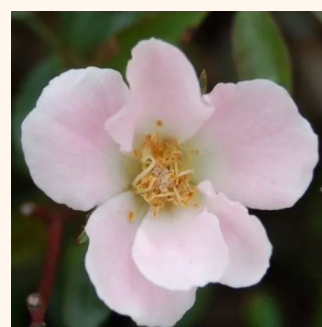

Rosa Nozomi™

jasnoróżowy - róża okrywowa
30-150 cm
róża o dyskretnym zapachu - kwaśny zapach -
kwaśny zapach
Dr. Tōru Onodera