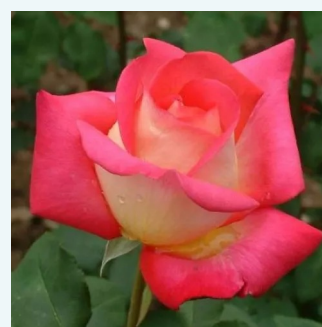

Rosa Renica

żółty - druga strona płatków czerwona -
hybrydowa róża herbaciana
80-100 cm
róża o dyskretnym zapachu - zapach bzu -
zapach bzu
Mathias Tantau, Jr.