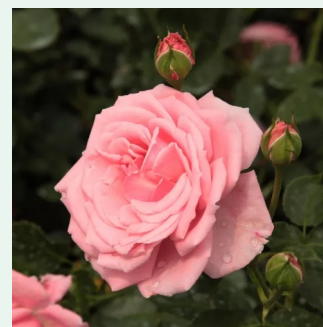

Rosa Coral Dawn

różowy - climber, róža pnąca
280-320 cm
róža o intensywnym zapachu - zapach przypraw
- zapach przypraw
Eugene S. Boerner