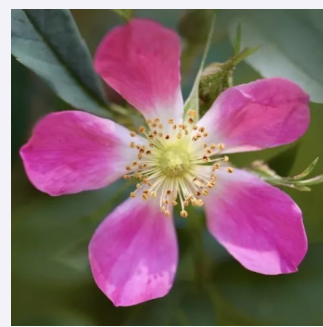

Rosa Rubrifolia

różowo-biały - dzika róża
150-350 cm
umiarkowanie pachnąca róża - zapach waniliowy
-
zapach waniliowy