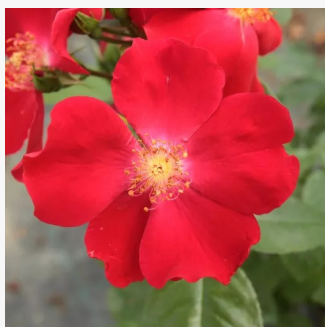

Rosa Heilige Bilhildis

ciemnoczerwony - róża rabatowa floribunda
40-60 cm
róża bez zapachu - -
Márk Gergely