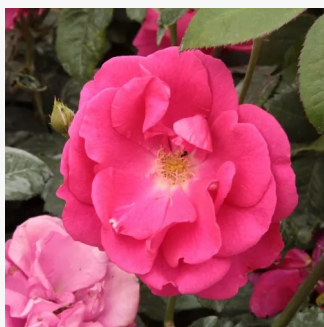

Rosa Lafayette

ciemnoróżowy - róża rabatowa polianta
20-50 cm
róża bez zapachu - -
Brent C. Dickerson