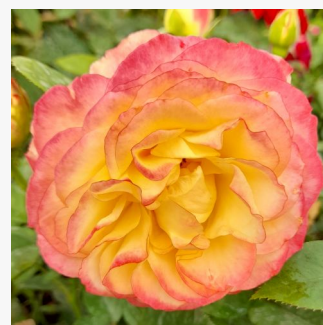

Rosa La Parisienne

pomarańczowy - róża rabatowa grandiflora -
floribunda
90-120 cm
róża bez zapachu - -
G. Delbard