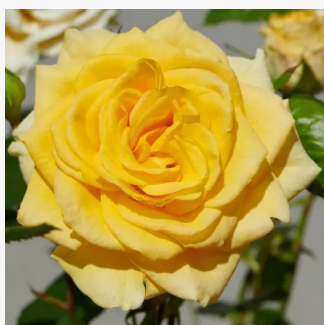

Rosa Bari™

żółty - róża rabatowa floribunda
60-80 cm
róża o dyskretnym zapachu - zapach jabłka -
zapach jabłka
L. Pernille Olesen, Mogens Nyegaard Olesen