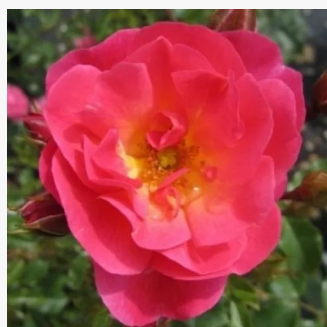

Rosa Maxi-Vita®

pomarańczowy - różowy odcień - róża rabatowa floribunda
60-70 cm
róża bez zapachu - -
W. Kordes & Sons