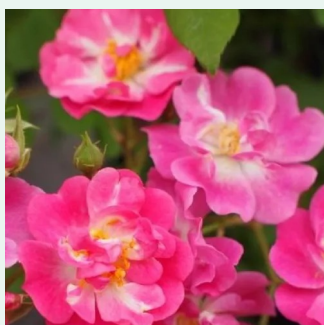

Rosa Perpetually Yours

jasnozółty - climber, róża pnąca
300-500 cm
róża o dyskretnym zapachu - zapach waniliowy -
zapach waniliowy
Harkness

Rosa Perseus

cytrynowy - climber, róża pnąca
200-300 cm
róża o intensywnym zapachu - zapach
goździków - zapach goździków
Felfedezte - pharmaROSA®