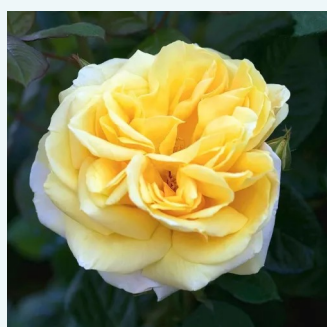

Rosa Michelangelo®

żółty - hybrydowa róża herbaciana
120-130 cm
umiarkowanie pachnąca róża - zapach piżma -
zapach piżma
Alain Meilland