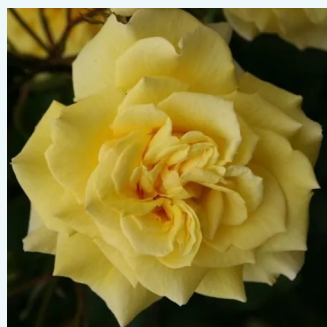

Rosa Stella Polare

biały - hybrydowa róża herbaciana
90-100 cm
róża bez zapachu - -
Mathias Tantau, Jr.

Rosa Stellerit

pomarańczowy - różowy odcień - hybrydowa
róża herbaciana
60-90 cm
róża o intensywnym zapachu - - -
Harkness & Co.