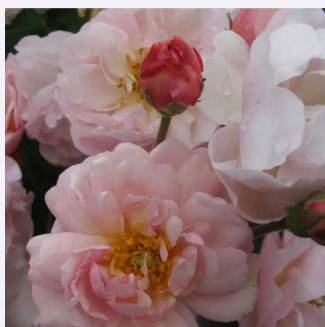

Rosa Château de Munsbach

kremowobiałe - róża parkowa
120-150 cm
róża o dyskretnym zapachu - - - -
Ann Velle Boudolf, Rudy Velle

Rosa Cocktail®

jaskrawoczerwony - wewnętrzna strona płatków
żółta - róża parkowa
280-320 cm
umiarkowanie pachnąca róża - zapach fiołków -
zapach fiołków
Francis Meiland