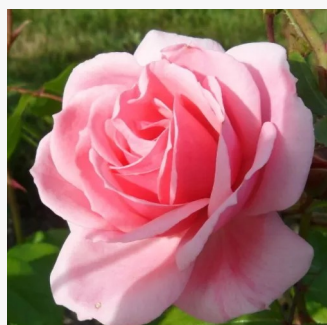

Rosa Milrose

różowy - róża rabatowa floribunda
60-80 cm
róża o dyskretnym zapachu - kwaśny zapach -
kwaśny zapach
Georges Delbard, Andre Chabert