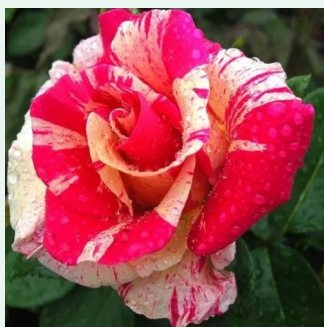

Rosa Tradition 95®

ciemnorudy - climber, róža pnąca
300-400 cm
róža o dyskretnym zapachu - zapach moreli -
zapach moreli
W. Kordes' Söhne®

Rosa Warm Welcome

pomarańczowy - climber, róža pnąca
180-200 cm
róža o dyskretnym zapachu - - - -
Christopher H. Warner