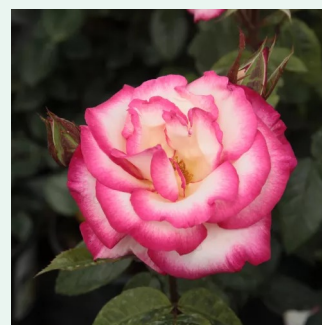

Rosa Harlekin®

biały - różowy skraj płatków - climber, róża
pnąca
280-320 cm
umiarkowanie pachnąca róża - zapach piżma -
zapach piżma
Reimer Kordes