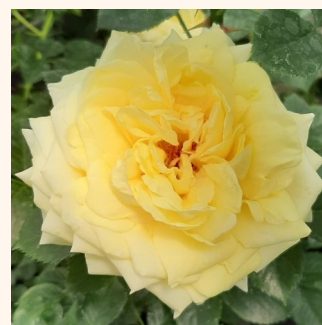

Rosa Nadia® Meilandecor®

żółty - róża okrywowa
50-60 cm
umiarkowanie pachnąca róża - zapach piżma -
zapach piżma
Alain Meilland