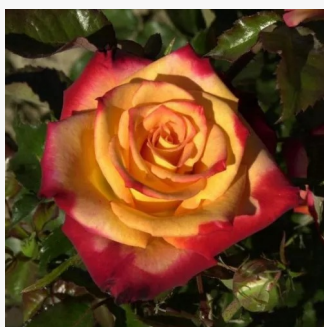

Rosa Mein München

rudo-żółty - róża rabatowa floribunda
60-80 cm
róża o dyskretnym zapachu - zapach bzu -
zapach bzu
Anne G. Cocker