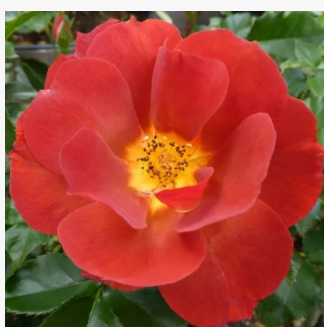

Rosa Espresso

rdzawy rudy - róża rabatowa floribunda
60-80 cm
róża bez zapachu - -
Jan Spek Nurseries