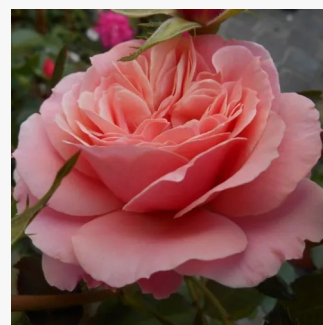

Rosa Botticelli®

różowy - brzoskwiniowy odcień - róża rabatowa
floribunda
70-80 cm
róża bez zapachu - -
Meilland International