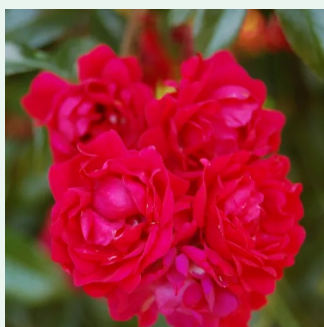

Rosa Momo

rudy - climber, róža pnąca
200-250 cm
róža o dyskretnym zapachu - zapach grejfruta -
zapach grejfruta
Werner Noack