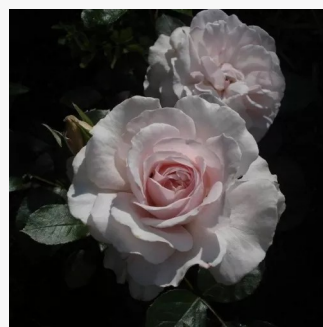

Rosa Constance Finn

jasnoróżowy - róża rabatowa floribunda
60-90 cm
róża o dyskretnym zapachu - - -
Harkness