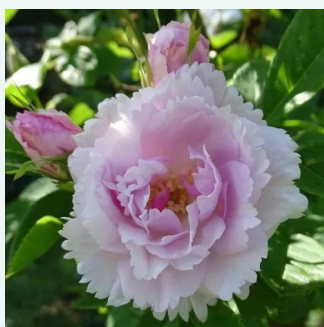

Rosa Ferdinand Pichard

biały - purpurowe paski - historyczna -
hybrydowa róża perpetual
120-240 cm
róża o intensywnym zapachu - zapach fiołków -
zapach fiołków
Rémi Tanne

Rosa Fimbriata

biały - różowy odcień - historyczna - dawna róża
ogrodowa
120-150 cm
umiarkowanie pachnąca róża - zapach cytrynowy
- zapach cytrynowy
Morlet