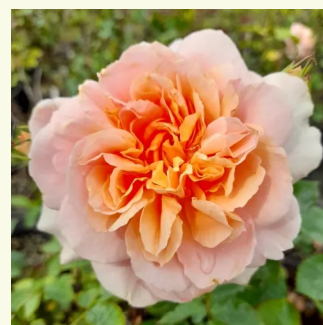

Rosa Versigny™

łososiowy różowy - róža nostalgiczna
90-120 cm
róža o dyskretnym zapachu - zapach róży
stulistnej - zapach róży stulistnej
Dominique Massad