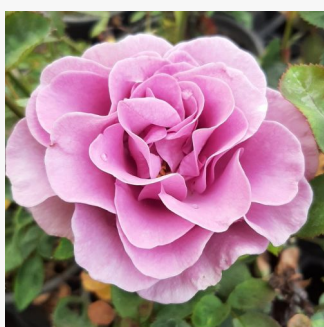

Rosa Terra Limburgia™

różowy - fioletowy odcień - róża rabatowa
floribunda
70-80 cm
róża bez zapachu - -
Jozef Örye