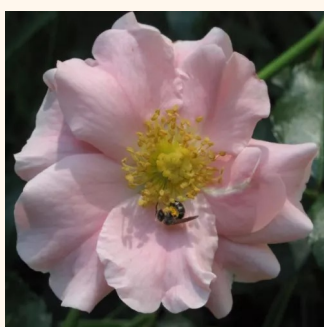

Rosa Red Drift®

czerwony - róża okrywowa
30-40 cm
róża bez zapachu - -
Alain Meillard

Rosa Red Ribbons

rudy - róża okrywowa
60-75 cm
róża bez zapachu - -
Wilhelm Kordes III.

Rosa Rift™

brzoskwiowo-różowy kolor - róża okrywowa
40-60 cm
umiarkowanie pachnąca róża - zapach moreli -
zapach moreli
Mogens Nyegaard Olesen