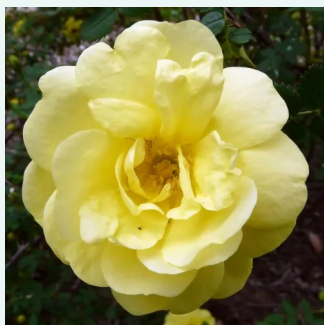

Rosa Queen of Bourbons

różowy - historyczna - róża bourbon
180-400 cm
róża o intensywnym zapachu - zapach waniliowy
- zapach waniliowy
Mauget

Rosa Reine des Violettes

ciemnofioletowy - historyczna - hybrydowa róża
perpetual
120-240 cm
róża o intensywnym zapachu - truskawkowy
aromat - truskawkowy aromat
Mille-Mallet

Rosa Roger Lambelin

ciemnorudy - biały skraj płatków - historyczna -
hybrydowa róża perpetual
90-150 cm
róża o intensywnym zapachu - owocowy zapach
- owocowy zapach
Marie-Louise (aka Widow, Vve) Schwartz