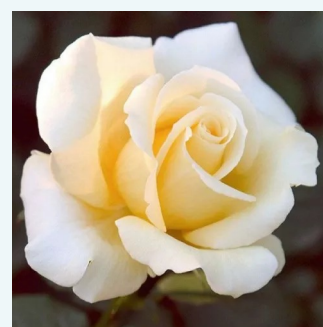

Rosa Elina®

jasnozółty - hybrydowa róża herbaciana
100-120 cm
róża o dyskretnym zapachu - zapach słodki -
zapach słodki
Patrick Dickson, Colin Dickson