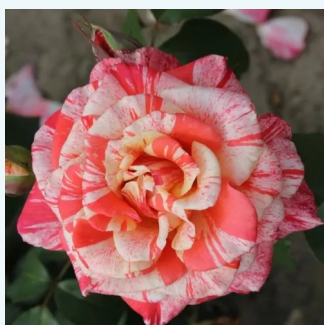

Rosa Philatelie™

pomarańczowo - czerwony - białe paski -
hybrydowa róża herbaciana
70-180 cm
róża bez zapachu - -
Samuel Darragh McGredy IV.