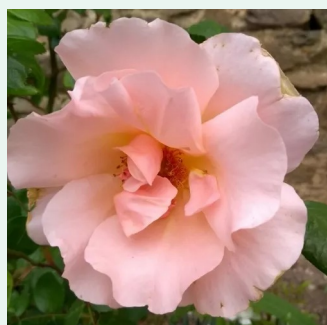

Rosa Coral Dawn

różowy - climber, róža pnąca
280-320 cm
róža o intensywnym zapachu - zapach przypraw
- zapach przypraw
Eugene S. Boerner

Rosa Coraline

różowy - brzoskwiowy odcień - climber, róža
pnąca
250-300 cm
róža o dyskretnym zapachu - - - -
André Eve