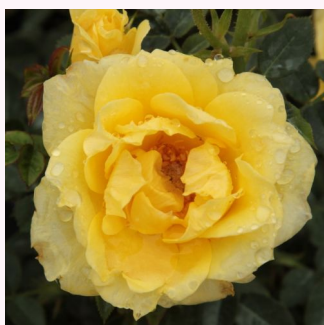

Rosa Gold Pin™

jaskrawożółty - karłowa - róża miniaturowa
30-40 cm
róża o dyskretnym zapachu - zapach piżmowy -
zapach piżmowy
Mattock, John