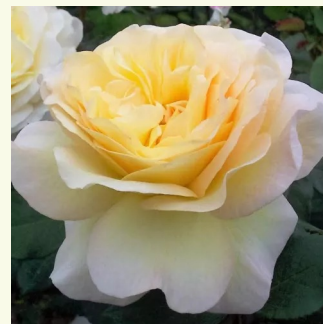

Rosa Benoit Groult

żółty - róža nostalgiczna
100-120 cm
róža o dyskretnym zapachu - zapach cytrynowy -
zapach cytrynowy
Fabien Ducher, Dominique Massad