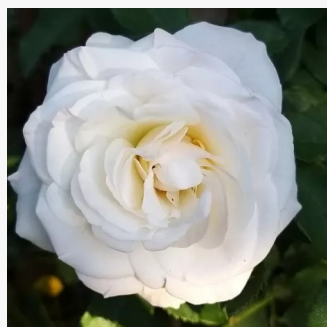

Rosa Vlissnowit

biały - róża rabatowa floribunda
60-70 cm
róża o dyskretnym zapachu - zapach cytrynowy -
zapach cytrynowy
Martin Vissers