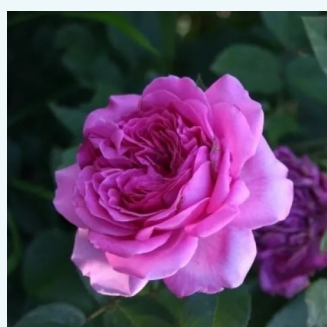

Rosa Panveson

ciemnoróżowy - odcień fioletowy - hybrydowa
róża herbaciana
90-100 cm
róża o intensywnym zapachu - owocowy zapach
- owocowy zapach
Bernard Panozzo