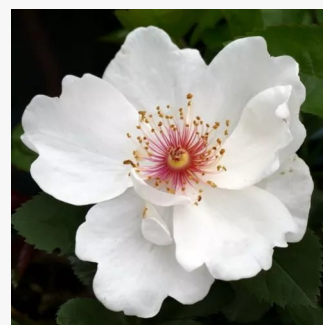

Rosa Jacqueline du Pré™

biały - róża rabatowa floribunda
150-180 cm
róża o intensywnym zapachu - zapach jabłka -
zapach jabłka
Harkness & Co.