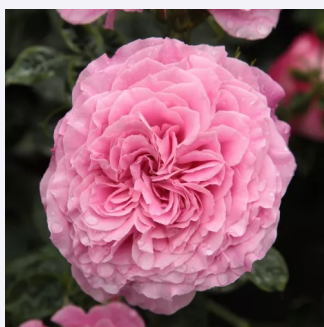

Rosa Szent Erzsébet

różowy - róža parkowa
150-200 cm
róža o dyskretnym zapachu - zapach jabłka -
zapach jabłka
Márk Gergely