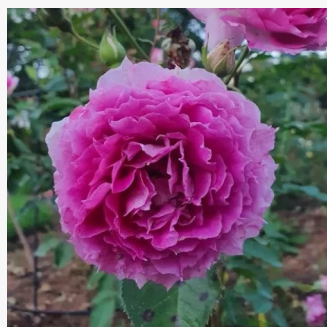

Rosa Sheherazade®

różowy - róża rabatowa floribunda
50-70 cm
róża o intensywnym zapachu - zapach fiołków -
zapach fiołków
Takunori Kimura