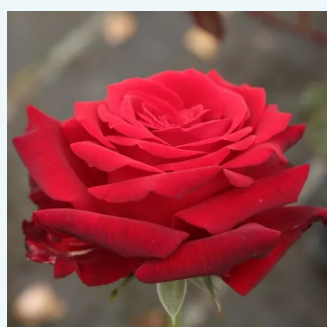

Rosa Ingrid Bergman™

jaskrawoczerwony - hybrydowa róża herbaciana
80-120 cm
umiarkowanie pachnąca róża - zapach słodki -
zapach słodki
L. Pernille Olesen, Mogens Nyegaard Olesen