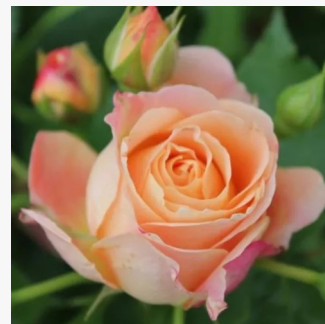

Rosa Dolce Vita®

żółty - róża rabatowa floribunda
40-60 cm
róża bez zapachu - -
G. Delbard