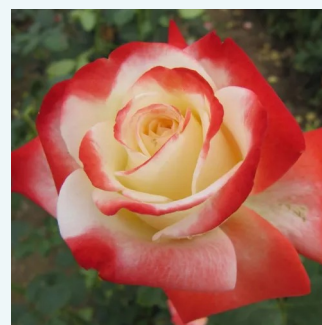

Rosa Impératrice Farah™

biały - rudy skraj płatków - hybrydowa róża herbaciana
90-120 cm
róża o dyskretnym zapachu - owocowy zapach -
owocowy zapach
Georges Delbard