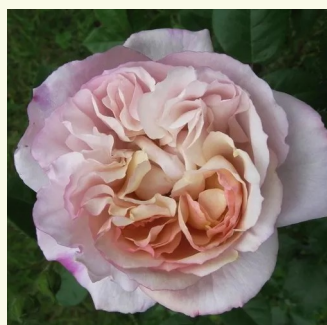

Rosa Ganea

kremowobiały - róža nostalgiczna
120-150 cm
róža o dyskretnym zapachu - zapach miodu -
zapach miodu
Discovered by - pharmaROSA®

Rosa Georges Denjean™

żółty - pomarańczowy odcień - róža nostalgiczna
80-100 cm
róža o intensywnym zapachu - zapach róży
stulistnej - zapach róży stulistnej
Dominique Massad

Rosa Gertrud Fehrle

kremowozółty - róža nostalgiczna
150-200 cm
róža o intensywnym zapachu - zapach jabłka -
zapach jabłka
Christian Schultheis

Rosa Griselis™

jasnofioletowy - róža nostalgiczna
80-110 cm
róža o dyskretnym zapachu - zapach malin -
zapach malin
Dominique Massad