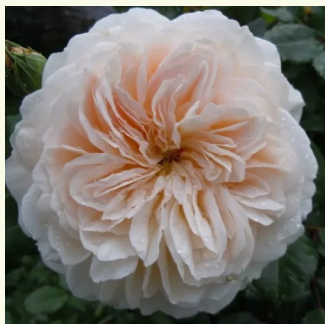

Rosa Claudia Cardinale™

żółty - róža nostalgiczna
150-250 cm
róža o intensywnym zapachu - zapach
brzoskwini - zapach brzoskwini
Dominique Massad

Rosa Courageous

rudy - róža nostalgiczna
80-120 cm
róža o intensywnym zapachu - zapach słodki -
zapach słodki
Harkness & Co.

Rosa Crédit Mutuel

magenta - druga strona płatków kremowa - róža
nostalgiczna
80-100 cm
róža o dyskretnym zapachu - zapach goździków
- zapach goździków
Dominique Massad

Rosa Crocus Rose

biały - róža angielska
90-120 cm
róža o dyskretnym zapachu - zapach malin -
zapach malin
David Austin