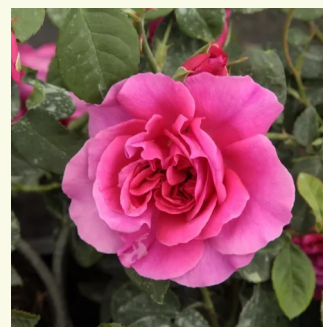

Rosa The Dark Lady

karmazynowo rudy - różowy odcień - róža
angielska
100-120 cm
róža o dyskretnym zapachu - zapach mango -
zapach mango
David Austin