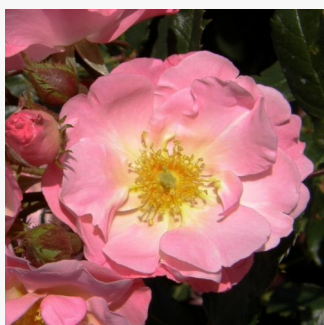

Rosa Jacky's Favorite

różowy - róża rabatowa floribunda
80-120 cm
róża o dyskretnym zapachu - - - -
RVS Rijksstation voor Sierplantenteelt