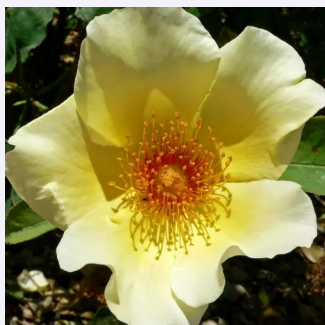

Rosa Golden Wings

jasnozółty - dzika róża
100-200 cm
róża o dyskretnym zapachu - damasceński
aromat - damasceński aromat
Roy E. Shepherd