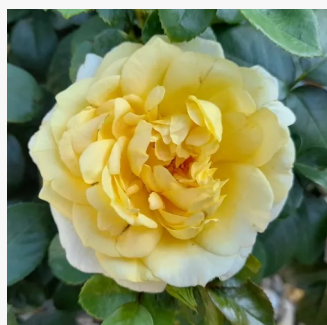

Rosa Sunstar®

jasnozółty - róża rabatowa floribunda
60-90 cm
róża o dyskretnym zapachu - truskawkowy
aromat - truskawkowy aromat
W. Kordes & Sons