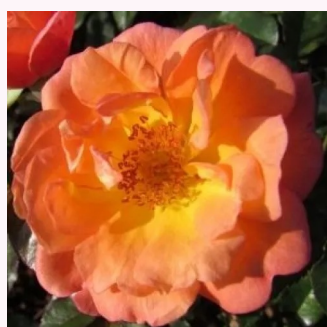

Rosa Thank You

różowy - karłowa - róża miniaturowa
40-50 cm
róża o dyskretnym zapachu - zapach mango -
zapach mango
Paul Chessum