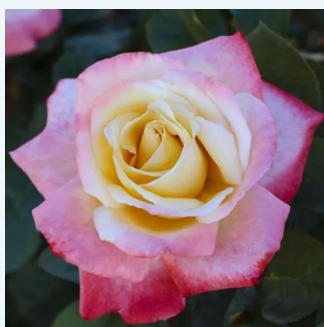

Rosa Laetitia Casta®

kremowy - różowy skraj płatków - hybrydowa
róża herbaciana
70-130 cm
róża o intensywnym zapachu - zapach
brzoskwini - zapach brzoskwini
Meiland International