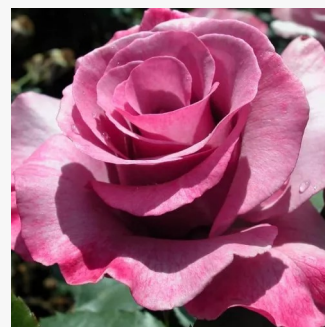

Rosa Dioressence®

fioletowy - róża rabatowa floribunda
60-90 cm
róża o intensywnym zapachu - zapach
goździków - zapach goździków
Georges Delbard/André Delbard-Chabert