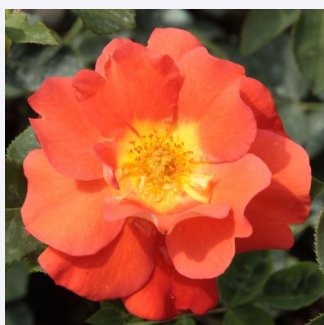

Rosa Lydia®

ciemnopomarańczowy - róża parkowa
180-220 cm
róża o intensywnym zapachu - zapach słodki -
zapach słodki
Reimer Kordes