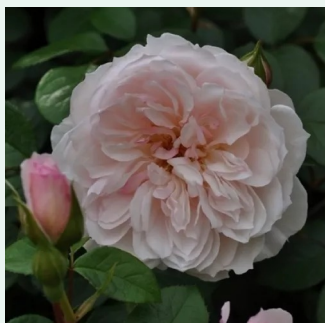

**Rosa Auscanary**

gelb - climber, kletterrose  
300-400 cm  
rose mit diskretem duft - zimtaroma - zimtaroma  
David Austin

**Rosa Ausdrawn**

hellrosa - climber, kletterrose  
250-400 cm  
-----  
David Austin