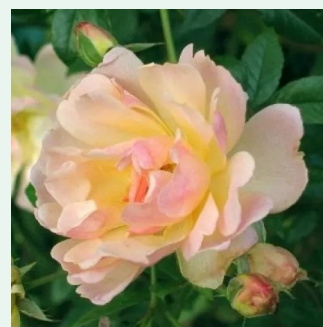

Rosa Phyllis Bide

pflirsich - climber, kletterrose
180-400 cm
rose mit diskretem duft - teearoma - teearoma
S. Bide & Sons, Ltd.