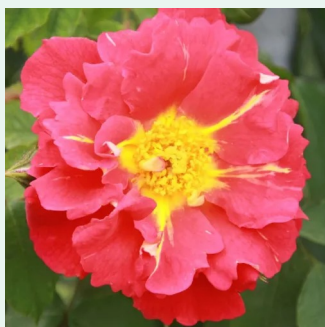

Rosa Bajazzo®

dunkelrosa - climber, kletterrose
200-300 cm
rose ohne duft - -
Tim Hermann Kordes