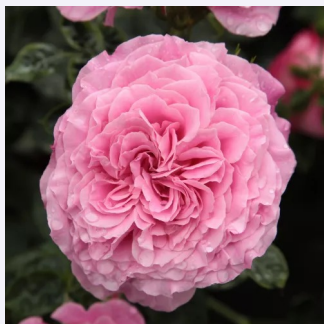

Rosa Szent Erzsébet

rosa - strauchrose
150-200 cm
rose mit diskretem duft - apfelaroma - apfelaroma
Márk Gergely