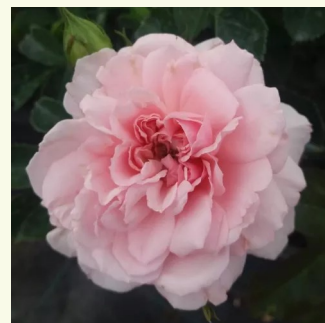

**Rosa Auswonder**

pflirsich - englische rose  
75-100 cm  
rose mit intensivem duft - moschusmalvenaroma -  
moschusmalvenaroma  
David Austin

**Rosa Benoite Groult**

gelb - nostalgische rose  
100-120 cm  
rose mit diskretem duft - zitronenaroma -  
zitronenaroma  
Fabien Ducher, Dominique Massad

**Rosa Bicentenaire de Guillot**

dunkelrot - nostalgische rose  
80-100 cm  
rose mit intensivem duft - tearoma - tearoma  
Dominique Massad

**Rosa Birthe Kjaer**

dunkelrot - nostalgische rose  
60-100 cm  
rose mit intensivem duft - pflirsicharoma -  
pflirsicharoma  
Mogens Nyegaard Olesen