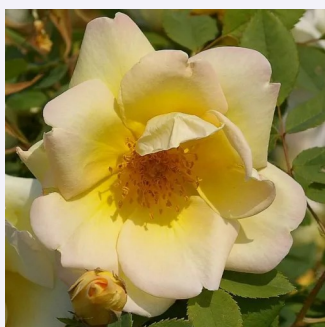

**Rosa Frühlingsduft**

gelb - wildrose  
250-395 cm  
rose mit intensivem duft - violett-aroma - violett-  
aroma  
Wilhelm J.H. Kordes II.

**Rosa Frühlingsgold®**

gelb - wildrose  
200-400 cm  
rose mit intensivem duft - würziges aroma -  
würziges aroma  
Wilhelm J.H. Kordes II.