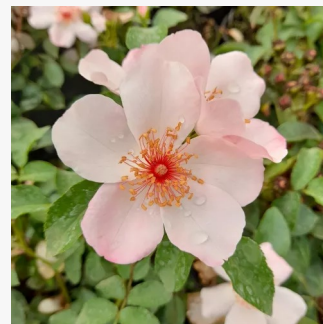

hellrosa - beetrose floribundarose  
120-180 cm  
rose mit diskretem duft - vanillnaroma -  
vanillnaroma  
Márk Gergely

**Rosa Arthur Bell**

goldgelb - beetrose floribundarose  
75-100 cm  
rose mit intensivem duft - saures aroma - saures  
aroma  
Samuel Darragh McGredy IV.