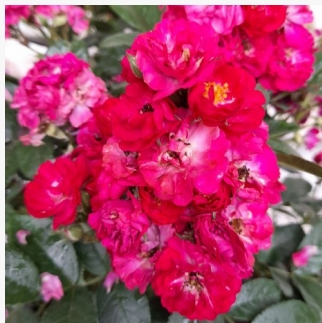

**Rosa Splendid™**

dunkelrot - beetrose floribundarose  
40-60 cm  
rose mit diskretem duft - fruchtiges aroma -  
fruchtiges aroma  
L. Pernille Olesen, Mogens Nyegaard Olesen

**Rosa Steel Fabric**

rosa - beetrose floribundarose  
60-90 cm  
rose ohne duft - -  
Discovered by - pharmaROSA®