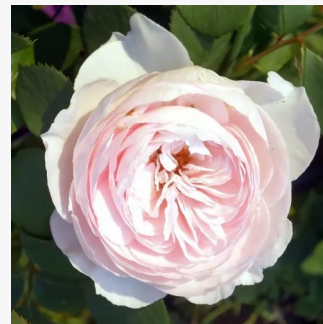

**Rosa Heilige Bilhildis**

dunkelrot - beetrose floribundarose  
40-60 cm  
rose ohne duft - -  
Märk Gergely

**Rosa Henrietta Barnett**

gelb - beetrose floribundarose  
60-80 cm  
rose mit intensivem duft - - -  
Harkness & Co.