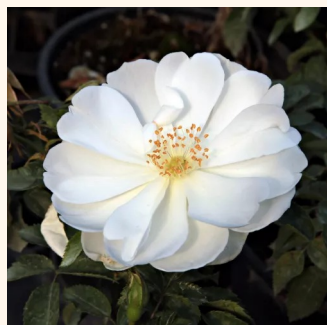

Rosa White Flower Carpet

weiß - bodendecker rose
30-70 cm
rose mit intensivem duft - pfirsicharoma -
pfirsicharoma
Werner Noack