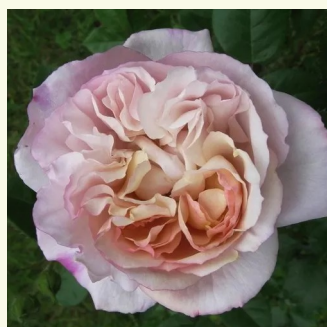

**Rosa Ganea**

cremeweiß - nostalgische rose  
120-150 cm  
rose mit diskretem duft - honigaroma -  
honigaroma  
Discovered by - pharmaROSA®

**Rosa Georges Denjean™**

gelb - orangefarbener farbtton - nostalgische rose  
80-100 cm  
rose mit intensivem duft - zentifolienaroma -  
zentifolienaroma  
Dominique Massad

**Rosa Gertrud Fehrle**

cremegegelb - nostalgische rose  
150-200 cm  
rose mit intensivem duft - apfelaroma -  
apfelaroma  
Christian Schultheis

**Rosa Griselis™**

violett hell - nostalgische rose  
80-110 cm  
rose mit diskretem duft - himbeere-aroma -  
himbeere-aroma  
Dominique Massad