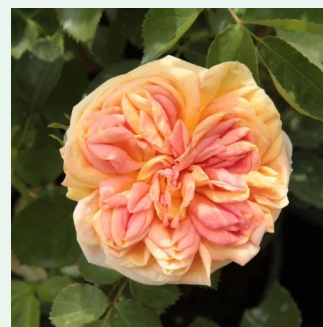

Rosa Alchymist®

orange -rosa farbtön - rambler, schlingrose
180-400 cm
rose mit diskretem duft - maiglöckchenaroma -
maiglöckchenaroma
Reimer Kordes