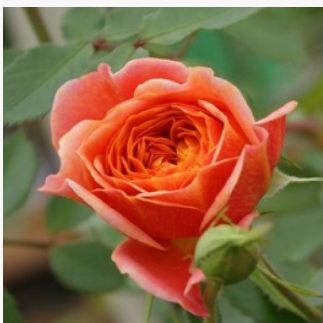

Rosa Elara

orange - beetrose floribundarose
80-120 cm
rose mit diskretem duft - - -
Bernard Panozzo