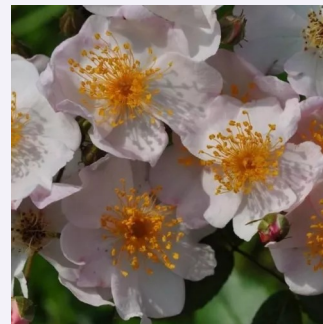

Rosa Lenadbial

weiß - rosa farbtön - strauchrose
90-120 cm
rose mit intensivem duft - - - -
Louis Lens