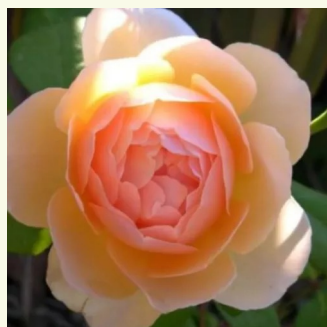

Rosa Ausjo

pflirsich -gelber farbtbn - englische rose
90-120 cm
rose mit intensivem duft - maiglöckchenaroma -
maiglöckchenaroma
David Austin