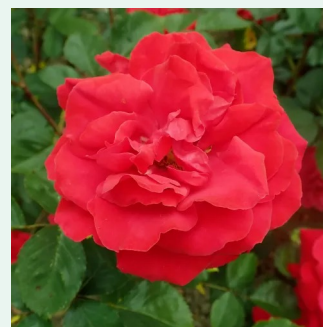

**Rosa Grandessa**

dunkelrot - climber, kletterrose  
250-300 cm  
rose ohne duft - -  
G. Delbard

**Rosa Gruss an Heidelberg®**

dunkelrot - climber, kletterrose  
150-250 cm  
rose mit diskretem duft - himbeere-aroma -  
himbeere-aroma  
Reimer Kordes