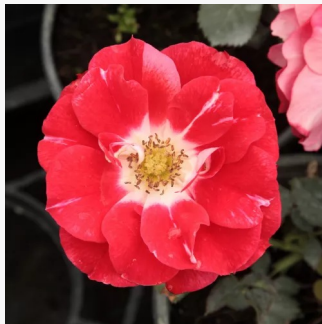

Rosa Picasso™

hellrot - weiÙe innenseite kronblät - beetrose
floribundarose
60-75 cm
rose ohne duft - -
Samuel Darragh McGredy IV.