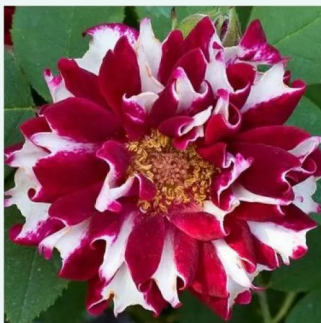

**Rosa Nuits de Young**

dunkelviolett - historische - moosrose  
120-150 cm  
rose mit intensivem duft - moschusmalvenaroma -  
moschusmalvenaroma  
Jean Laffay

**Rosa Ombrée Parfaite**

violett - historische - rose gallica  
70-90 cm  
rose mit diskretem duft - fruchtiges aroma -  
fruchtiges aroma  
Jean-Pierre Vibert

**Rosa Président de Sèze**

rosa - historische - rose gallica  
120-150 cm  
rose mit diskretem duft - mangoaroma -  
mangoaroma  
Mme. Hébert

**Rosa Quatre Saisons®**

hellrosa - historische - damaszener-rose  
120-150 cm  
rose mit intensivem duft - erdbeerenaroma -  
erdbeerenaroma  
Ismeretlen

**Rosa Queen of Bourbons**

rosa - historische - bourbon-rose  
180-400 cm  
rose mit intensivem duft - vanillnaroma -  
vanillnaroma  
Mauget

**Rosa Reine des Violettes**

violett dunkel - historische - hybridrose perpetual  
120-240 cm  
rose mit intensivem duft - erdbeerenaroma -  
erdbeerenaroma  
Mille-Mallet