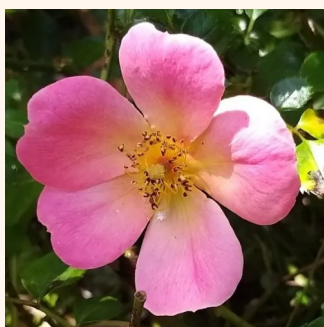

**Rosa Innocencia®**

weiß - bodendecker rose  
40-60 cm  
rose mit diskretem duft - fliederaroma -  
fliederaroma  
W. Kordes & Sons

**Rosa Interhappy**

rosa - gelber farbtou - bodendecker rose  
50-60 cm  
rose mit diskretem duft - - -  
G. Peter IJlsink