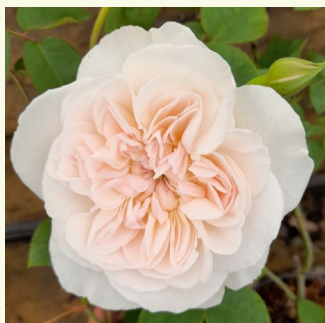

Rosa Dalintore

creme - nostalgische rose
80-100 cm
rose mit mäßigem duft - zentifolienaroma -
zentifolienaroma
Davide Dalla Libera