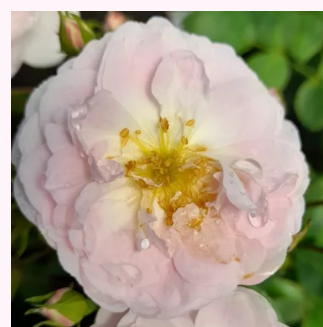

Rosa Dainty White

weiß - rosa farbtön - zwerg - minirose
40-50 cm
rose mit diskretem duft - fliederaroma -
fliederaroma
John Scarman