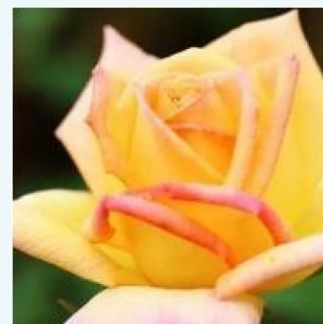

Rosa Gold Crown®

hellgelb - edelrosen - teehybriden
70-110 cm
rose mit intensivem duft - zentifolienaroma - zentifolienaroma
Reimer Kordes