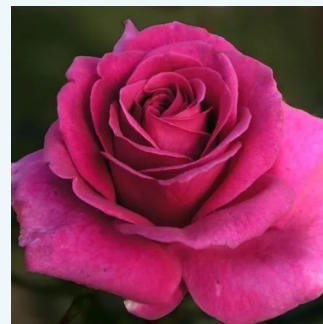

Rosa Blackberry Nip™

magenta - violett farbtön - edelrosen -
teehybriden
90-100 cm
rose mit diskretem duft - himbeere-aroma -
himbeere-aroma
Rob Somerfield