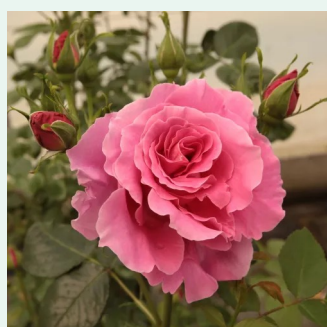

Rosa Torockó

rosa - violett Farbton - Climber, Kletterrose
300-400 cm
rose mit diskretem Duft - Zentifolienaroma - Zentifolienaroma
Márk Gergely