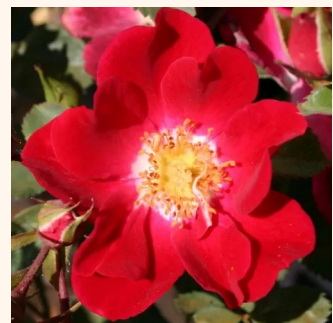

**Rosa Satin Haze®**

hellrosa - bodendecker rose  
30-40 cm  
rose ohne duft - -  
Christian Evers

**Rosa Sommerabend®**

dunkelrot - bodendecker rose  
30-50 cm  
rose ohne duft - -  
W. Kordes & Sons

**Rosa Sommerwind®**