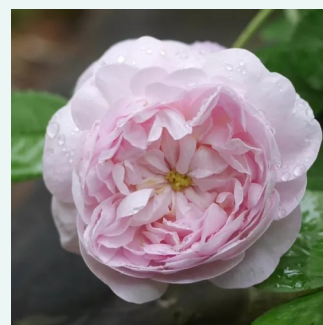

**Rosa Crépuscule**

pflirsich - historische - noisette-rose  
180-400 cm  
rose mit intensivem duft - grapefruitaroma -  
grapefruitaroma  
Francis Dubreuil

**Rosa Dainty Bess**

hellrosa - historische - teerose  
60-130 cm  
rose mit diskretem duft - teearoma - teearoma  
Wm. E. B. Archer & Daughter

**Rosa Duc de Cambridge**

violett - rosa farbtön - historische - damaszener-  
rose  
120-240 cm  
rose mit intensivem duft - fruchtiges aroma -  
fruchtiges aroma  
Jean Laffay

**Rosa Duchesse De Montebello**