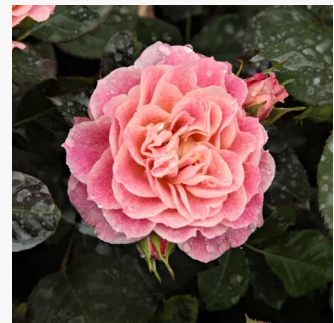

**Rosa Mercedes®**

orange dunkel - beetrose floribundarose  
50-90 cm  
rose ohne duft - -  
Reimer Kordes

**Rosa Mevrouw Nathalie Nypels**

rosa - beetrose floribundarose  
50-90 cm  
rose mit diskretem duft - zentifolienaroma -  
zentifolienaroma  
Mathias Leenders