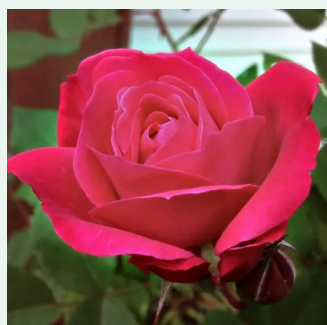

Rosa Alexander MacKenzie

dunkelrot - climber, kletterrose
180-250 cm

Dr. Felicitas Svejda