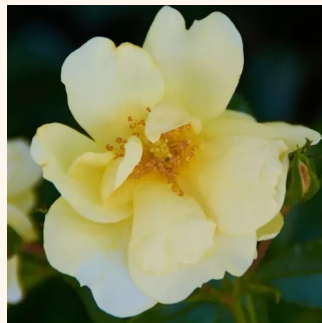

Rosa Celina

gelb - bodendecker rose
60-80 cm
rose mit diskretem duft - moschusmalvenaroma -
moschusmalvenaroma
Werner Noack