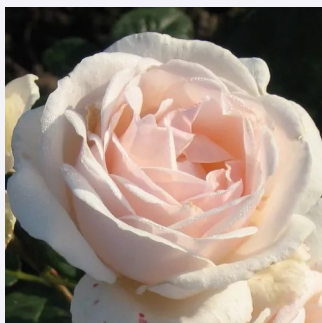

Rosa Julia Renaissance

hellrosa - strauchrose
100-150 cm
rose mit diskretem duft - erdbeerenaroma -
erdbeerenaroma
L. Pernille Olesen