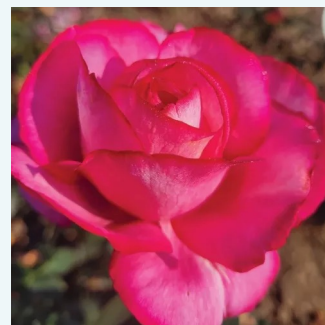

Rosa Guignol

rosa - edelrosen - teehybriden
80-100 cm
rose mit diskretem duft - zimtaroma - zimtaroma
Pierre Orard