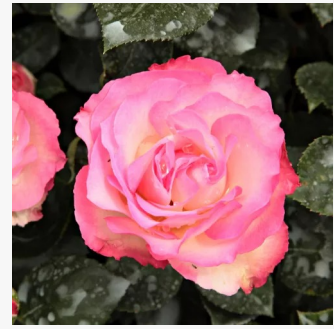

Rosa Bordure Rose™

weiß - rosa blütenrand - beetrose floribundarose
80-90 cm
rose mit diskretem duft - zimtaroma - zimtaroma
Georges Delbard