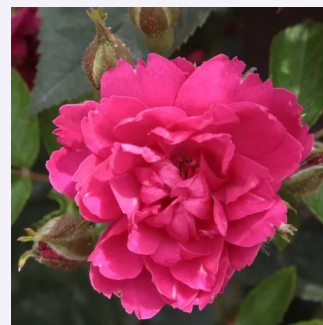

Rosa Pink Grootendorst

rosa - strauchrose
120-180 cm
rose mit diskretem duft - zimtaroma - zimtaroma
F.J. Grootendorst