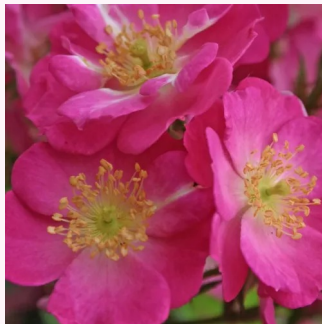

**Rosa Luccy®**

gelb - zwerg - minirose  
30-40 cm  
rose ohne duft - -  
Enrico Barni

**Rosa Lupo®**

rosa - zwerg - minirose  
30-40 cm  
rose ohne duft - -  
Tim Hermann Kordes

**Rosa Mandarin®**

korallrot - zwerg - minirose  
40-60 cm  
rose ohne duft - -  
W. Kordes & Sons