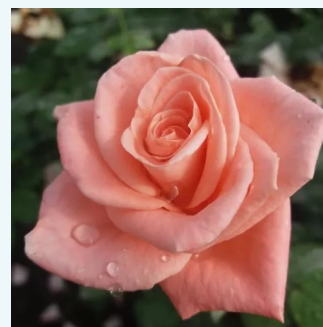

Rosa Bettina™ 78

lachsrosa - edelrosen - teehybriden
60-80 cm
rose mit diskretem duft - apfelaroma -
apfelaroma
Alain Meiland