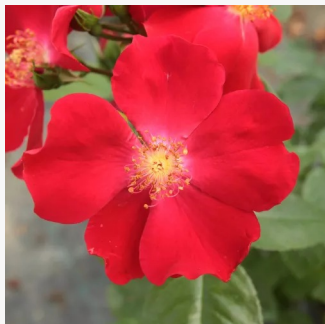

Rosa Heilige Bilhildis

dunkelrot - beetrose floribundarose
40-60 cm
rose ohne duft - -
Märk Gergely