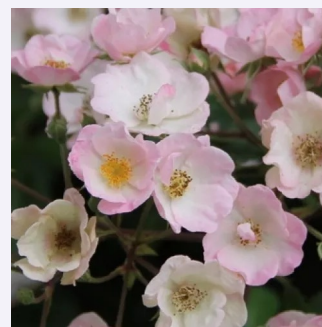

Rosa Alden Biesen

rosa - strauchrose
150-200 cm
rose ohne duft - -
Louis Lens