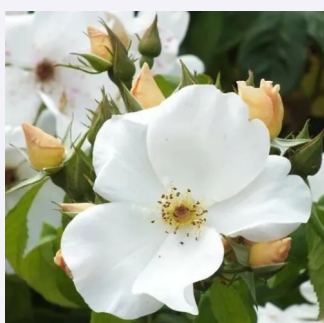

Rosa Sally Holmes™

creme - strauchrose
150-200 cm
rose mit diskretem duft - grapefruitaroma -
grapefruitaroma
Robert A. Holmes