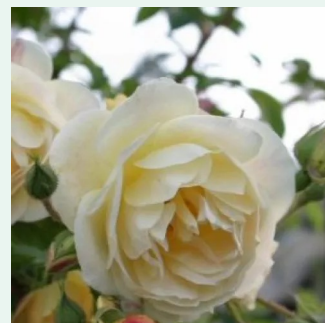

Rosa Scarman's Golden Rambler

gelb - rambler, schlingrose
250-600 cm
rose mit mäßigem duft - pfirsicharoma -
pfirsicharoma
John Scarman