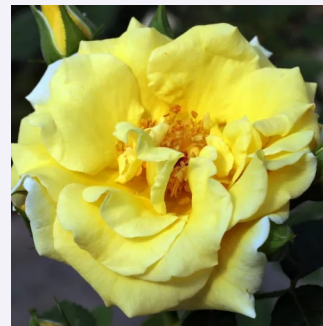

**Rosa Shalom**

-! - strauchrose  
150-200 cm  
rose ohne duft - -  
Niels Dines Poulsen

**Rosa Sibelius**

rosa - strauchrose  
80-120 cm  
rose mit diskretem duft - - -  
Louis Lens

**Rosa Skóciai Szent Margit**