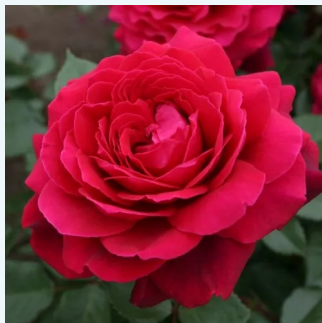

Rosa Bellevue®

dunkelrot - edelrosen - teehybriden
75-90 cm
rose mit diskretem duft - moschusmalvenaroma -
moschusmalvenaroma
W. Kordes & Sons