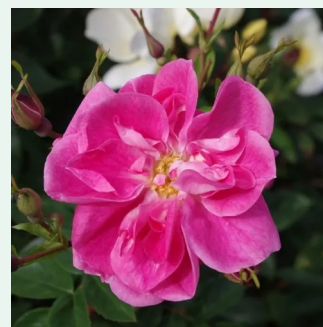

**Rosa Warm Welcome**

orange - climber, kletterrose  
180-200 cm  
rose mit diskretem duft - - -  
Christopher H. Warner

**Rosa Wekrosopela**

rosa - weiß gestreift - climber, kletterrose  
380-420 cm  
rose mit diskretem duft - honigaroma -  
honigaroma  
Tom Carruth