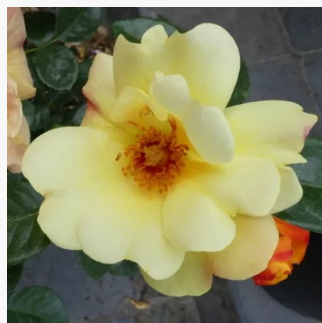

**Rosa Kempelen Farkas emléke**

hellrosa - beetrose polyantha  
40-50 cm  
rose ohne duft - -  
Márk Gergely

**Rosa Kenendure**

gelb - beetrose floribundarose  
50-60 cm  
rose ohne duft - -  
David Kenny