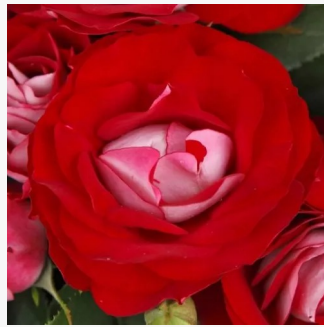

Rosa Rose Der Einheit®

dunkelrot - beetrose floribundarose
60-70 cm
rose mit diskretem duft - erdbeerenaroma -
erdbeerenaroma
W. Kordes & Sons