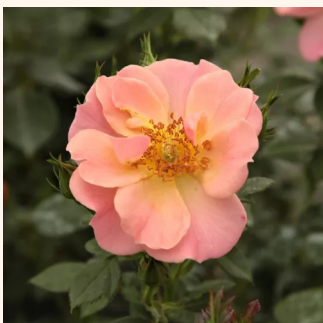

Rosa Rift™

pflirsich - bodendecker rose
40-60 cm
rose mit mäßigem duft - aprikosenaroma -
aprikosenaroma
Mogens Nyegaard Olesen