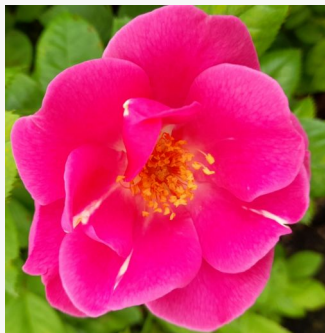

Rosa The Oddfellows Rose®

rosa - beetrose floribundarose
60-90 cm
rose mit diskretem duft - saures aroma - saures
aroma
Gareth Fryer