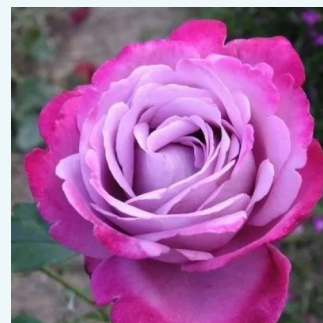

Rosa Blue River ®

violett - edelrosen - teehybriden
90-100 cm
rose mit intensivem duft - zentifolienaroma -
zentifolienaroma
Reimer Kordes