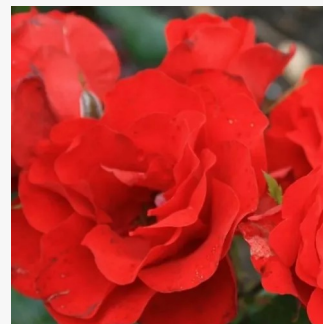

Rosa Tojo®

dunkelrot - beetrose floribundarose
60-90 cm
rose mit diskretem duft - fruchtiges aroma -
fruchtiges aroma
Samuel Darragh McGredy IV.