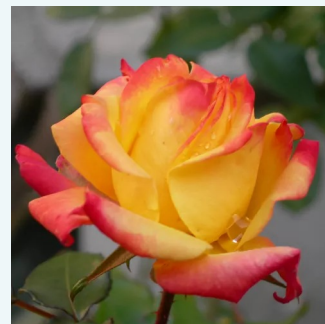

Rosa Piccadilly

rot leuchtend - gelbe außenseite kronblätter -
edelrosen - teehybriden
100-140 cm
rose mit diskretem duft - teearoma - teearoma
Samuel Darragh McGredy IV.