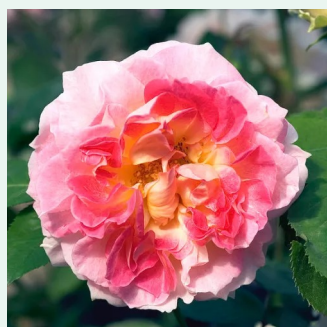

**Rosa Bright Future**

orange - climber, kletterrose  
300-320 cm  
rose mit intensivem duft - moschusmalvenaroma  
- moschusmalvenaroma  
Gordon Kirkham

**Rosa Casino**

hellgelb - climber, kletterrose  
280-320 cm  
rose mit mäßigem duft - erdbeerenaroma -  
erdbeerenaroma  
Samuel Darragh McGredy IV.