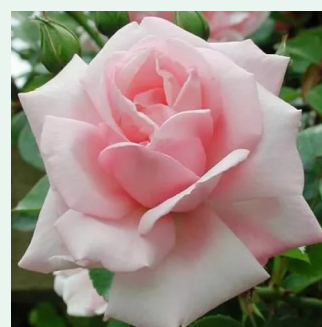

**Rosa New Dawn**

hellrosa - climber, kletterrose  
300-600 cm  
rose mit diskretem duft - damaszener-aroma -  
damaszener-aroma  
Somerset Rose Nursery

**Rosa Nice Day**

pfirsich - climber, kletterrose  
215-245 cm  
rose mit diskretem duft - moschusmalvenaroma -  
moschusmalvenaroma  
Christopher H. Warner