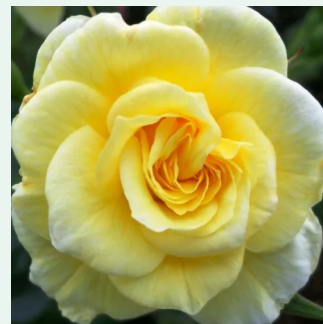

**Rosa Souvenir de J. Mermet**

rosa - rambler, schlingrose  
300-600 cm  
rose mit mäßigem duft - fruchtiges aroma -  
fruchtiges aroma  
Louis Mermet

**Rosa Summertime**

cremegelb - climber, kletterrose  
215-245 cm  
rose mit diskretem duft - honigaroma -  
honigaroma  
Christopher H. Warner