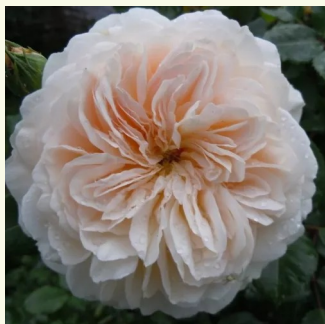

**Rosa Claudia Cardinale™**

gelb - nostalgische rose  
150-250 cm  
rose mit intensivem duft - pfirsicharoma -  
pfirsicharoma  
Dominique Massad

**Rosa Courageous**

dunkelrot - nostalgische rose  
80-120 cm  
rose mit intensivem duft - süßes aroma - süßes  
aroma  
Harkness & Co.

**Rosa Crédit Mutuel**

magenta - creme außenseite kronblätter -  
nostalgische rose  
80-100 cm  
rose mit diskretem duft - nelkenaroma -  
nelkenaroma  
Dominique Massad

**Rosa Crocus Rose**

weiß - englische rose  
90-120 cm  
rose mit diskretem duft - himbeere-aroma -  
himbeere-aroma  
David Austin