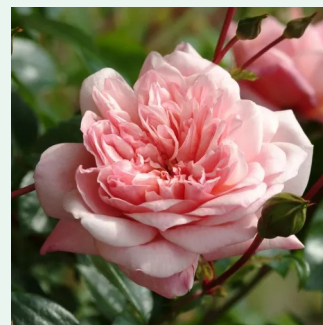

Rosa Paul Noël

hellrosa - rambler, schlingrose
300-500 cm
rose mit intensivem duft - apfelaroma -
apfelaroma
Rémi Tanne