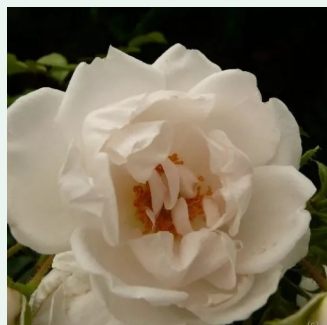

Rosa Hella®

weiß - climber, kletterrose
200-300 cm
rose mit diskretem duft - fliederaroma -
fliederaroma
Tim Hermann Kordes