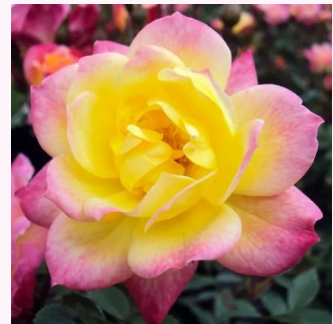

Rosa Baby Masquerade®

gelb - rosa blütenrand - zwerg - minirose
20-40 cm
rose ohne duft - -
Mathias Tantau, Jr.