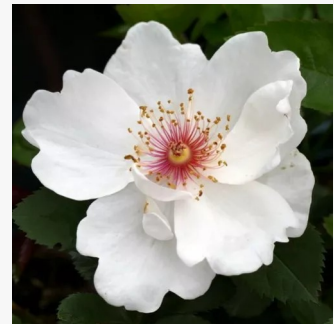

Rosa Jacqueline du Pré™

weiß - beetrose floribundarose
150-180 cm
rose mit intensivem duft - apfelaroma -
apfelaroma
Harkness & Co.