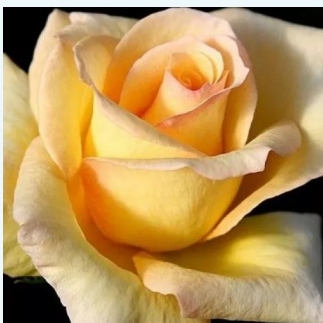

Rosa Elegant Beauty®

gelb - edelrosen - teehybriden
80-150 cm
rose mit diskretem duft - himbeere-aroma -
himbeere-aroma
Reimer Kordes