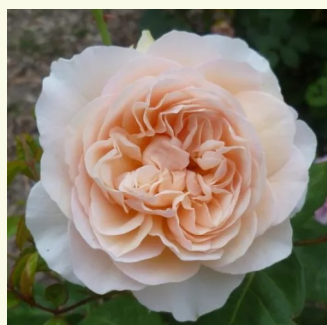

**Rosa Ausgrab**

hellrosa - englische rose  
80-120 cm  
rose mit mäßigem duft - zentifolienaroma -  
zentifolienaroma  
David Austin

**Rosa Ausjo**

pflirsich -gelber farbtbn - englische rose  
90-120 cm  
rose mit intensivem duft - maiglöckchenaroma -  
maiglöckchenaroma  
David Austin

**Rosa Ausjolly**

pflirsich - englische rose  
80-90 cm  
rose mit mäßigem duft - vanillenaroma -  
vanillenaroma  
David Austin

**Rosa Ausland**

hellrosa - englische rose  
80-130 cm  
rose mit intensivem duft - fruchtiges aroma -  
fruchtiges aroma  
David Austin