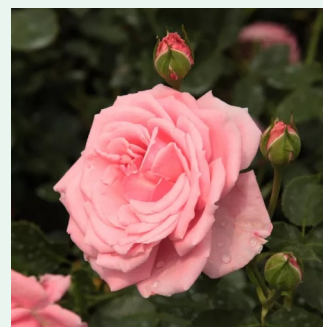

**Rosa Colonial White®**

weiß - climber, kletterrose  
250-400 cm  
rose mit diskretem duft - aprikosenaroma -  
aprikosenaroma  
-

**Rosa Constance Spry**

hellrosa - climber, kletterrose  
150-300 cm  
rose mit intensivem duft - - - -  
David Austin