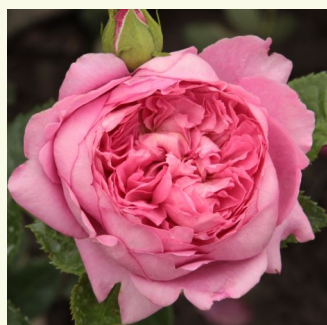

**Rosa Bicentenaire de Guillot**

dunkelrot - nostalgische rose  
80-100 cm  
rose mit intensivem duft - tearoma - tearoma  
Dominique Massad

**Rosa Birthe Kjaer**

dunkelrot - nostalgische rose  
60-100 cm  
rose mit intensivem duft - pflirsicharoma -  
pflirsicharoma  
Mogens Nyegaard Olesen

**Rosa Casteu Gombert**

cremegelb - nostalgische rose  
80-100 cm  
rose mit diskretem duft - honigaroma -  
honigaroma  
Dominique Massad

**Rosa Centenaire de l'Hay-les-roses**

rosa blütenrand - orange innenseite kronblätter -  
nostalgische rose  
100-120 cm  
rose mit intensivem duft - maiglöckchenaroma -  
maiglöckchenaroma  
Dominique Massad