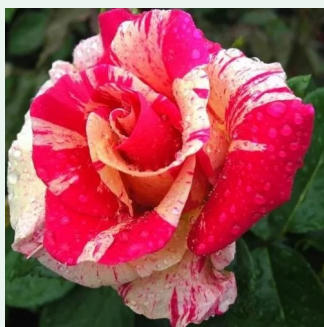

**Rosa Warm Welcome**

orange - climber, kletterrose  
180-200 cm  
rose mit diskretem duft - - -  
Christopher H. Warner

**Rosa Wekrosopela**

rosa - weiß gestreift - climber, kletterrose  
380-420 cm  
rose mit diskretem duft - honigaroma -  
honigaroma  
Tom Carruth