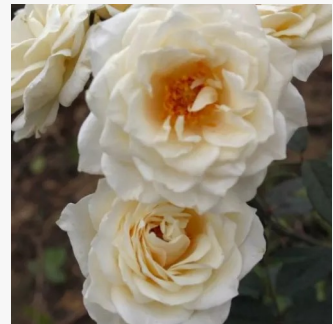

**Rosa Orangerie®**

orange - beetrose floribundarose  
75-90 cm  
rose ohne duft - -  
W. Kordes & Sons

**Rosa Organdie**

cremegelb - beetrose floribundarose  
100-120 cm  
rose mit intensivem duft - zentifolienaroma -  
zentifolienaroma  
John Scarman