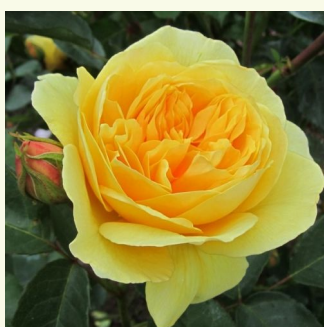

**Rosa Ausleap**

pflirsich -gelber farbtbn - englische rose  
100-150 cm  
rose mit intensivem duft - damaszener-aroma -  
damaszener-aroma  
David Austin

**Rosa Auslevel**

weiß - englische rose  
90-120 cm  
rose mit intensivem duft - teearoma - teearoma  
David Austin

**Rosa Auslight**

rosa - englische rose  
120-240 cm  
rose mit intensivem duft - moschusmalve-aroma -  
moschusmalve-aroma  
David Austin

**Rosa Ausmary**

rosa - englische rose  
120-150 cm  
rose mit intensivem duft - aprikosenaroma -  
aprikosenaroma  
David Austin