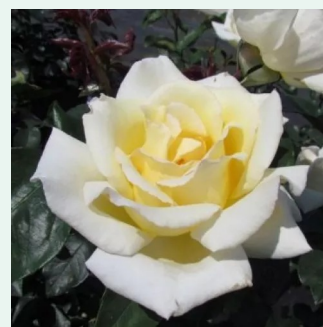

**Rosa Bienvenue**

rosa - climber, kletterrose  
250-300 cm  
rose mit intensivem duft - zentifolienaroma -  
zentifolienaroma  
G. Delbard

**Rosa Big Ben™**

hellgelb - climber, kletterrose  
150-250 cm  
rose mit intensivem duft - zitronenaroma -  
zitronenaroma  
Colleen O.