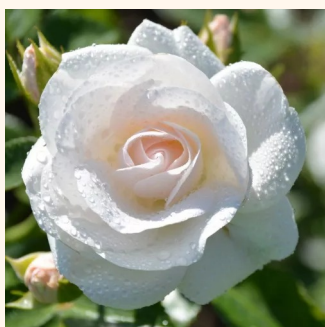

Rosa Innocencia®

weiß - bodendecker rose
40-60 cm
rose mit diskretem duft - fliederaroma -
fliederaroma
W. Kordes & Sons