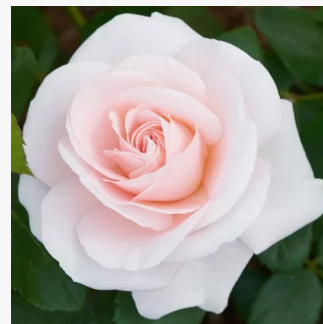

Rosa Anna Ancher™

hellrosa - beetrose floribundarose
80-120 cm
rose mit diskretem duft - saures aroma - saures
aroma
Mogens Nyegaard Olesen