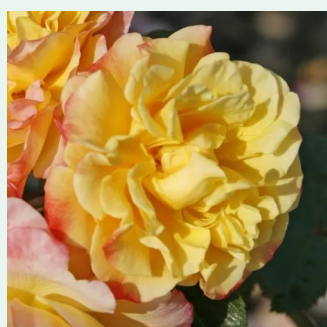

Rosa Moonlight®

zitronengelb - rosa farbtön - climber, kletterrose
200-300 cm
rose mit intensivem duft - apfelaroma -
apfelaroma
W. Kordes' Söhne®