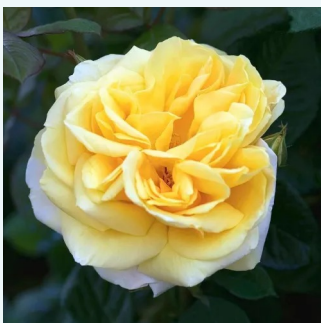

Rosa Michelangelo®

gelb - edelrosen - teehybriden
120-130 cm
rose mit mäßigem duft - moschusmalvenaroma -
moschusmalvenaroma
Alain Meilland