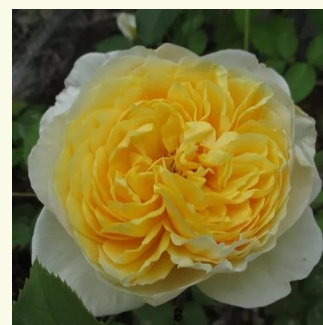

Rosa Charlotte

gelb - englische rose
90-185 cm
rose mit diskretem duft - nelkenaroma -
nelkenaroma
David Austin