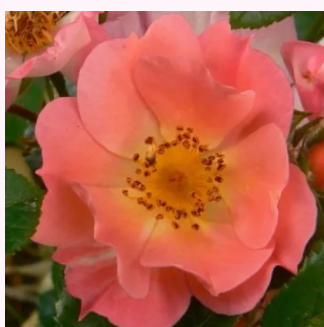

Rosa Coco ®

orange - rosa farbtön - zwerg - minirose
30-60 cm
rose mit diskretem duft - aprikosenaroma -
aprikosenaroma
W. Kordes & Sons