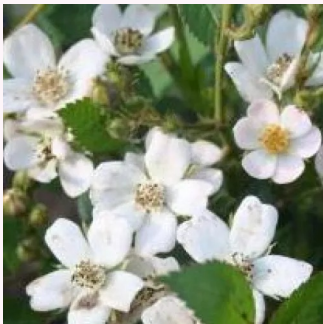

Rosa Babszem Jankó

weiß - zwerg - minirose
18-22 cm
rose ohne duft - -
Győry Szilveszter