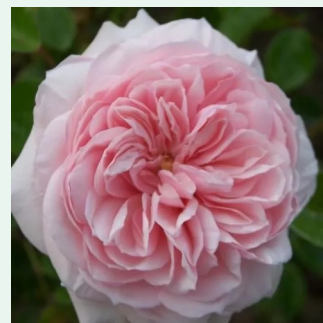

Rosa Awakening™

hellrosa - climber, kletterrose
200-400 cm
rose mit intensivem duft - zentifolienaroma -
zentifolienaroma
Jan Böhm