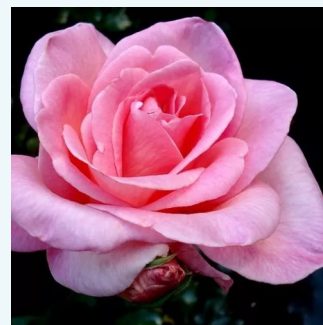

**Rosa Tanydal**

rosa - edelrosen - teehybriden  
90-120 cm  
rose mit intensivem duft - honigaroma -  
honigaroma  
Hans Jürgen Evers

**Rosa Tapestry™**

pflirsich - edelrosen - teehybriden  
50-150 cm  
rose mit mäßigem duft - nelkenaroma -  
nelkenaroma  
Gladys (Mrs. Gordon) Fisher