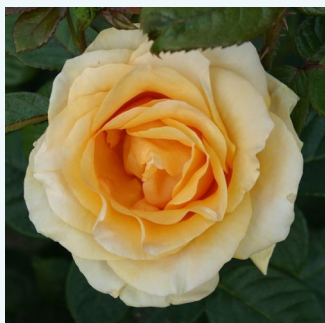

Rosa Golden Apatit

goldgelb - edelrosen - teehybriden
60-80 cm
rose mit intensivem duft - - -
Samuel Darragh McGredy IV.