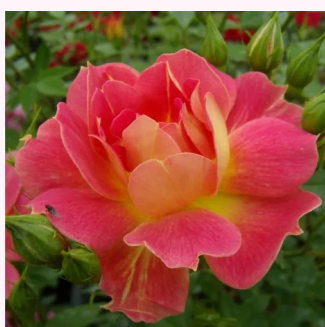

Rosa Cleopátra™

gelb - rot - zwerg - minirose
30-40 cm
rose mit diskretem duft - teearoma - teearoma
-