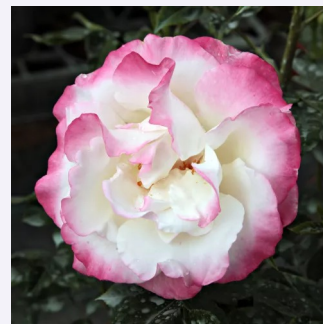

**Rosa Lidija Freimane**

rosa - strauchrose  
150-200 cm  
rose mit intensivem duft - - - -  
Roberts Abolins

**Rosa Lydia®**

orange dunkel - strauchrose  
180-220 cm  
rose mit intensivem duft - süßes aroma - süßes  
aroma  
Reimer Kordes