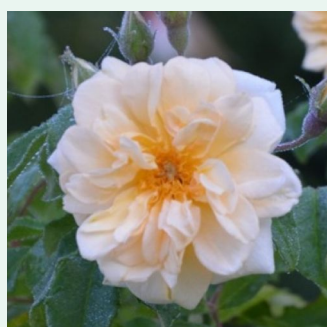

Rosa Alister Stella Gray

gelb - rambler, schlingrose
250-500 cm
rose mit mäßigem duft - pflirsicharoma -
pflirsicharoma
Alexander Hill Gray