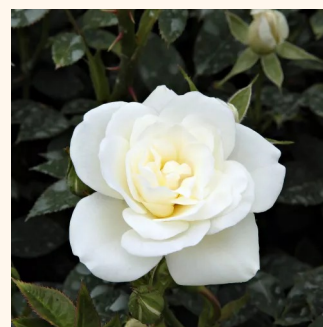

**Rosa Innocencia®**

weiß - bodendecker rose  
40-60 cm  
rose mit diskretem duft - fliederaroma -  
fliederaroma  
W. Kordes & Sons

**Rosa Interhappy**

rosa - gelber farbtou - bodendecker rose  
50-60 cm  
rose mit diskretem duft - - -  
G. Peter IJlsink