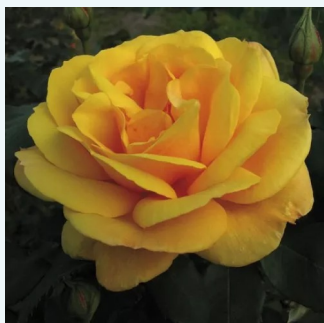

Rosa Golden Delicious

orange hell - edelrosen - teehybriden
60-80 cm
rose mit diskretem duft - anisaroma - anisaroma
Tom Carruth