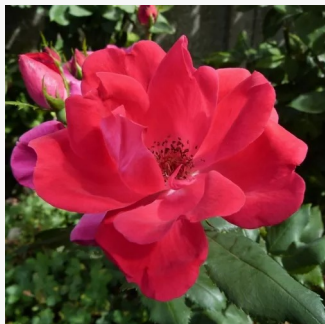

Rosa Knock Out®

kirschrot - beetrose floribundarose
60-80 cm
rose ohne duft - -
William J. Radler