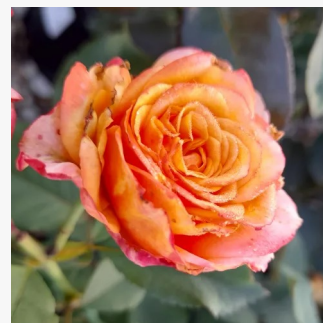

Rosa La Villa Cotta®

gelb - rosa farbtön - beetrose grandiflora -
floribundarose
90-120 cm
rose mit diskretem duft - moschusmalvenaroma -
moschusmalvenaroma
W. Kordes' Söhne®