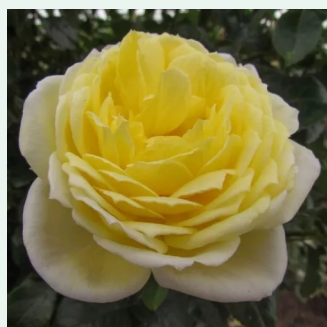

**Rosa Perpetually Yours**

hellgelb - climber, kletterrose  
300-500 cm  
rose mit diskretem duft - vanillenaroma -  
vanillenaroma  
Harkness

**Rosa Perseus**

zitronengelb - climber, kletterrose  
200-300 cm  
rose mit intensivem duft - nelkenaroma -  
nelkenaroma  
Felfedezte - pharmaROSA®