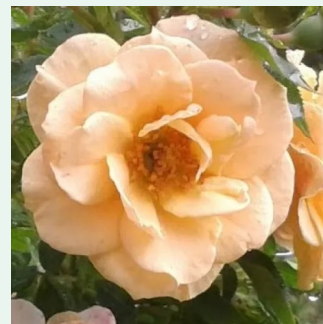

Rosa Zorba™

gelb - climber, kletterrose
150-200 cm
rose mit diskretem duft - pfirsicharoma -
pfirsicharoma
L. Pernille Olesen, Mogens Nyegaard Olesen