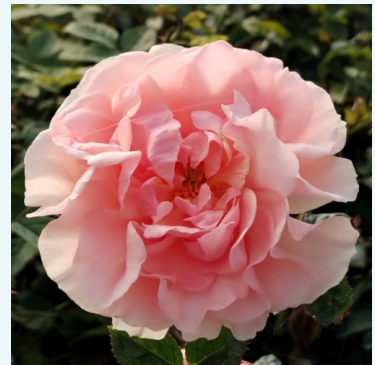

Rosa Donatella®

rožinė - arbatos hibridinė rožė
80-100 cm
intensyvaus kvapo rožė - damasko aromatas
Michèle Meilland Richardier