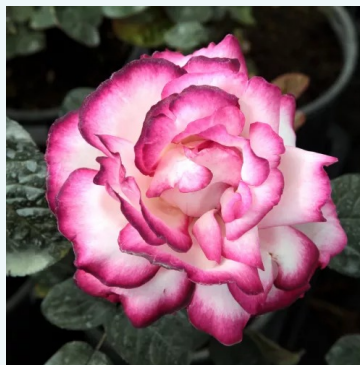

Rosa Atlas™

balta - rožinė - arbatos hibridinė rožė
60-80 cm
intensyvaus kvapo rožė - cinamono aromatas
Georges Delbard