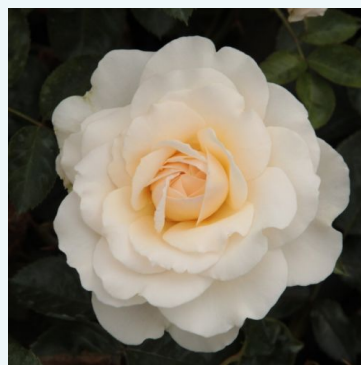

Rosa Márton Áron

balta - arbatos hibridinė rožė
70-100 cm
vidutiniškai kvapi rožė - greipfrutų aromatas
Márk Gergely