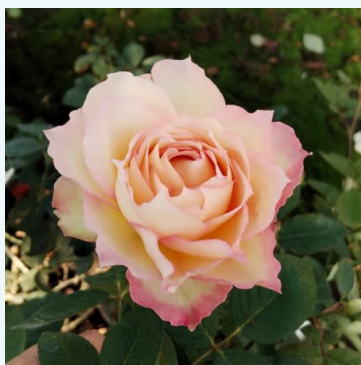

Rosa La Chance d'Amour

geltona - arbatos hibridinė rožė
60-80 cm
bekvapė rožė - -
Interplant