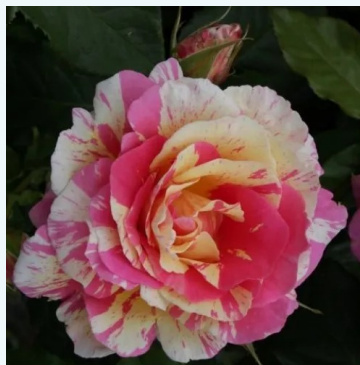

Rosa Claude Monet™

raudona - geltona - arbatos hibridinė rožė
90-100 cm
silpno kvapo rožė - cinamono aromatas
Jack E. Christensen