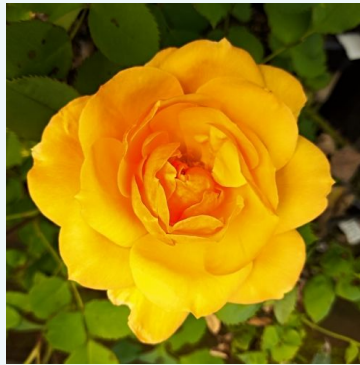

Rosa Golden Delicious

oranžinė - arbatos hibridinė rožė
60-80 cm
silpno kvapo rožė - anyžiaus aromatas
Tom Carruth