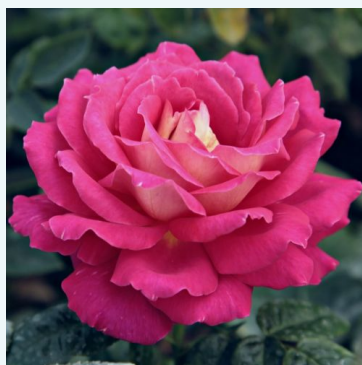

Rosa Truly Scrumptious™

rožinė - arbatos hibridinė rožė
80-90 cm
silpno kvapo rožė - prieskonių aromatas
Edward Smith