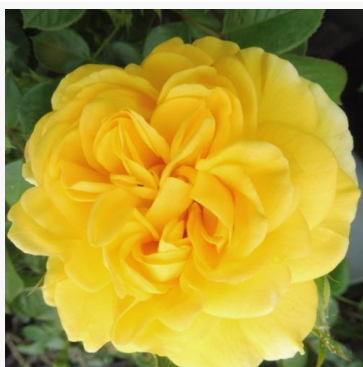

Rosa Cheerfulness

geltona - gėlyno floribunda rožė
70-100 cm
silpno kvapo rožė - centifolia aromatas
Discovered by - pharmaROSA®