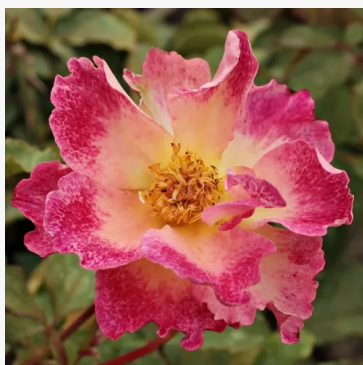

Rosa Abracadabra®

raudona - balta - gėlyno floribunda rožė
80-90 cm
silpno kvapo rožė - prieskonių aromatas
W. Kordes & Sons

Rosa Adson von Melk™

geltona - gėlyno floribunda rožė
130-150 cm
silpno kvapo rožė - žibuoklių aromatas
Georges Delbard

Rosa Ahrenshooper Mühlenrose

rožinė - gėlyno floribunda rožė
40-50 cm
silpno kvapo rožė - citrinų aromatas
Márk Gergely

Rosa Akaroa

rožinė - gėlyno floribunda rožė
70-80 cm
silpno kvapo rožė - prieskonių aromatas
Bob Matthews

Rosa Alberich

raudona - gėlyno polianta rožė
30-50 cm
bekvapė rožė - -
Gerrit De Ruiter

Rosa Alcazar™

raudona - gėlyno floribunda rožė
50-90 cm
silpno kvapo rožė - citrinų aromatas
Jean-Marie Gaujard

Rosa Alfred Manessier™