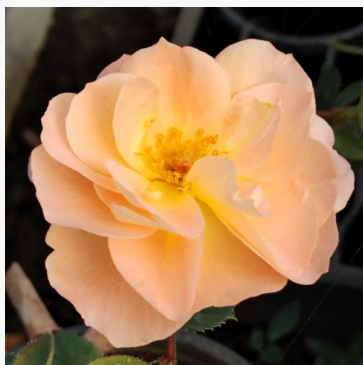

Rosa Schöne vom See®

oranžinė - gėlyno grandiflora - floribunda rožė
70-90 cm
bekvapė rožė - -
Tim Hermann Kordes