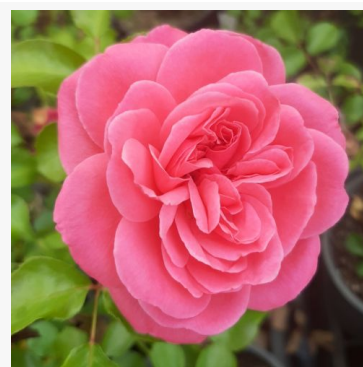

Rosa Rózsaszín

rožinė - gėlyno floribunda rožė
25-50 cm
vidutiniškai kvapi rožė - cinamono aromatas
-