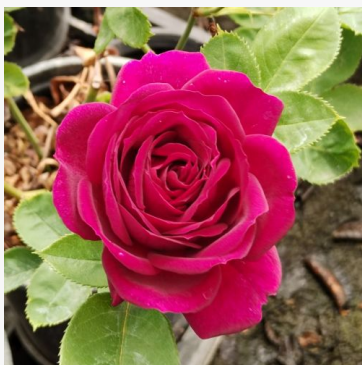

Rosa Weksmopur

violetinė - gėlyno floribunda rožė
75-80 cm
intensyvaus kvapo rožė - aviečių aromatas
Tom Carruth