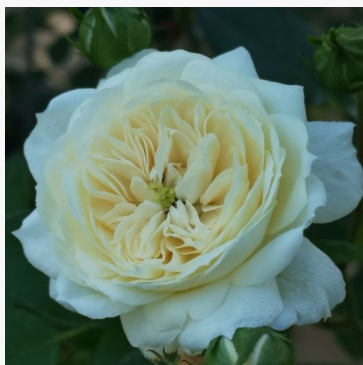

Rosa Macmillan Nurse

balta - gėlyno floribunda rožė
80-90 cm
intensyvaus kvapo rožė - damasko aromatas
Amanda Beales