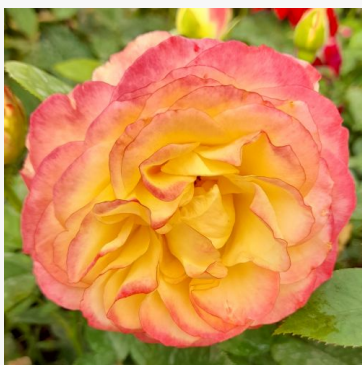

Rosa La Parisienne

oranžinė - gėlyno grandiflora - floribunda rožė
90-120 cm
bekvapė rožė - -
G. Delbard