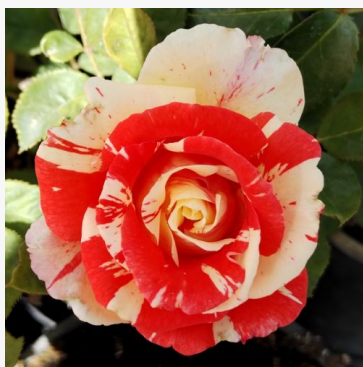

Rosa City of Carlsbad™

oranžinė - balta - gėlyno floribunda rožė
80-120 cm
silpno kvapo rožė - obuolių aromatas
Tom Carruth