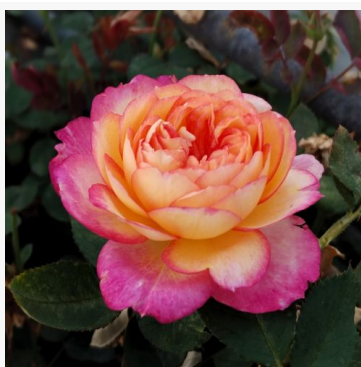

Rosa Laurent Voulzy

geltona - rožinė - gėlyno grandiflora - floribunda rožė
90-100 cm
intensyvaus kvapo rožė - damasko aromatas
Guillot