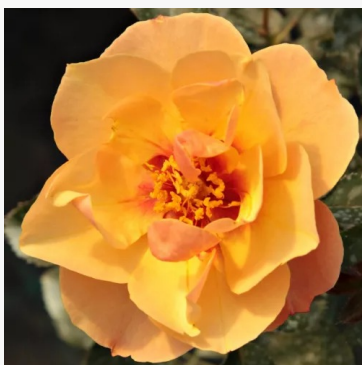

Rosa Persian Sun™

oranžinė - gėlyno floribunda rožė
60-70 cm
silpno kvapo rožė - persikų aromatas
Martin Vissers