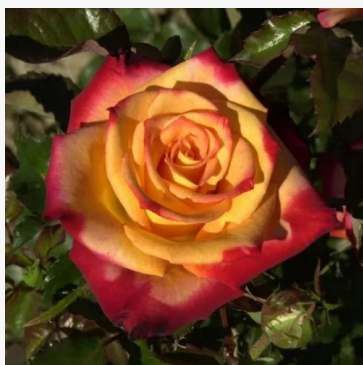

Rosa Mein München

raudona - geltona - gėlyno floribunda rožė
60-80 cm
silpno kvapo rožė - alyvų aromatas
Anne G. Cocker