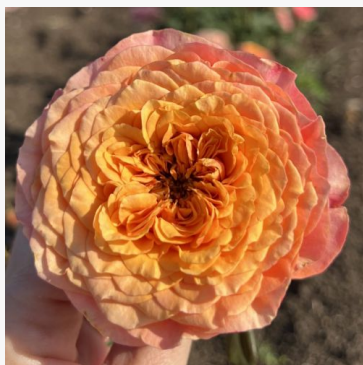

Rosa Csinszka

rožinė - gėlyno polianta rožė
30-50 cm
bekvapė rožė - -
Márk Gergely

Rosa Daily Sketch™

rožinė - balta - gėlyno floribunda rožė
80-120 cm
silpno kvapo rožė - braškių aromatas
Samuel Darragh McGredy IV.