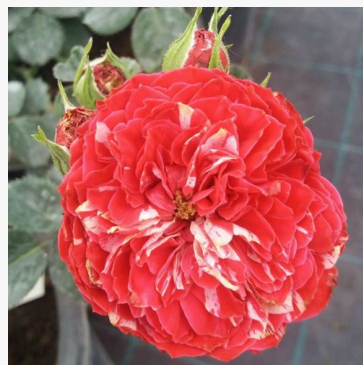

Rosa Konstantina™

rožinė - balta - gėlyno floribunda rožė
60-70 cm
silpno kvapo rožė - obuolių aromatas
PhenoGeno Roses