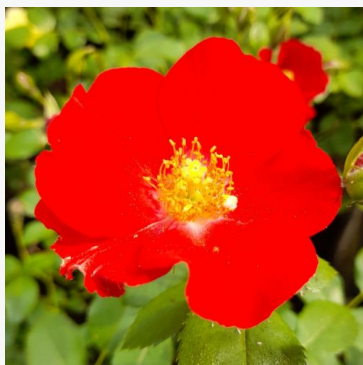

Rosa Rally Amorina

raudona - gėlyno floribunda rožė
50-70 cm
bekvapė rožė - -
-