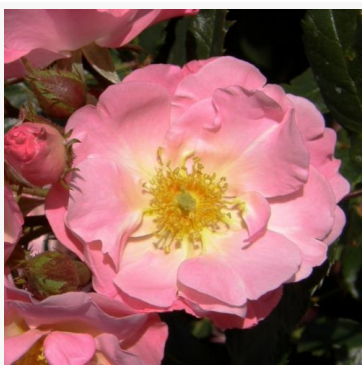

Rosa Jacky's Favorite

rožinė - gėlyno floribunda rožė
80-120 cm
silpno kvapo rožė - saldus aromatas
RVS - Rijksstation voor Sierplantenteelt