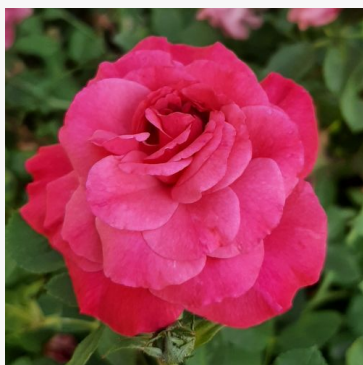

Rosa Pétillante de Saint-Galmier

rožinė - gėlyno polianta rožė
60-90 cm
silpno kvapo rožė - aviečių aromatas
Fabien Ducher