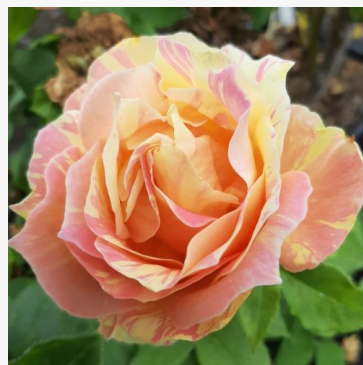

Rosa Paul Cézanne®

oranžinė - geltona - gėlyno grandiflora - floribunda rožė
50-60 cm
silpno kvapo rožė - obuolių aromatas
G. Delbard